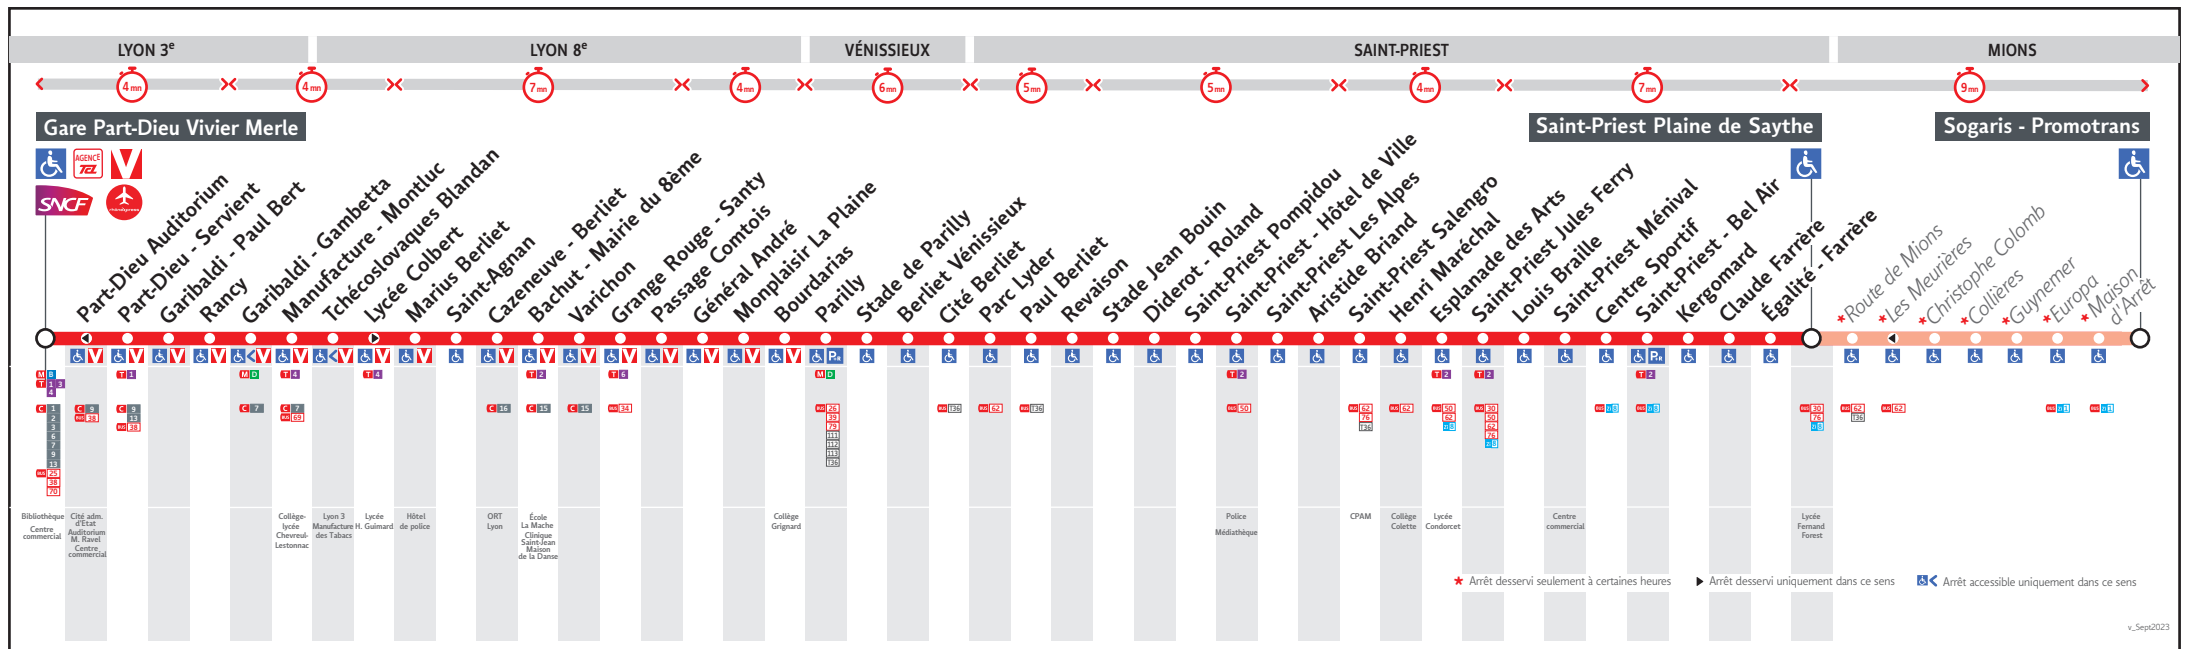

Pour plus d'infos, tcl.fr

Le réseau TCL ne fonctionne pas le 1er mai

VOUS INFORMER POUR MIEUX VOYAGER

- www.tcl.fr
- APPLI TCL
- ALLÔ TCL 04 26 10 12 12 (prix d'un appel local)
- @LyonTcl (info trafic)