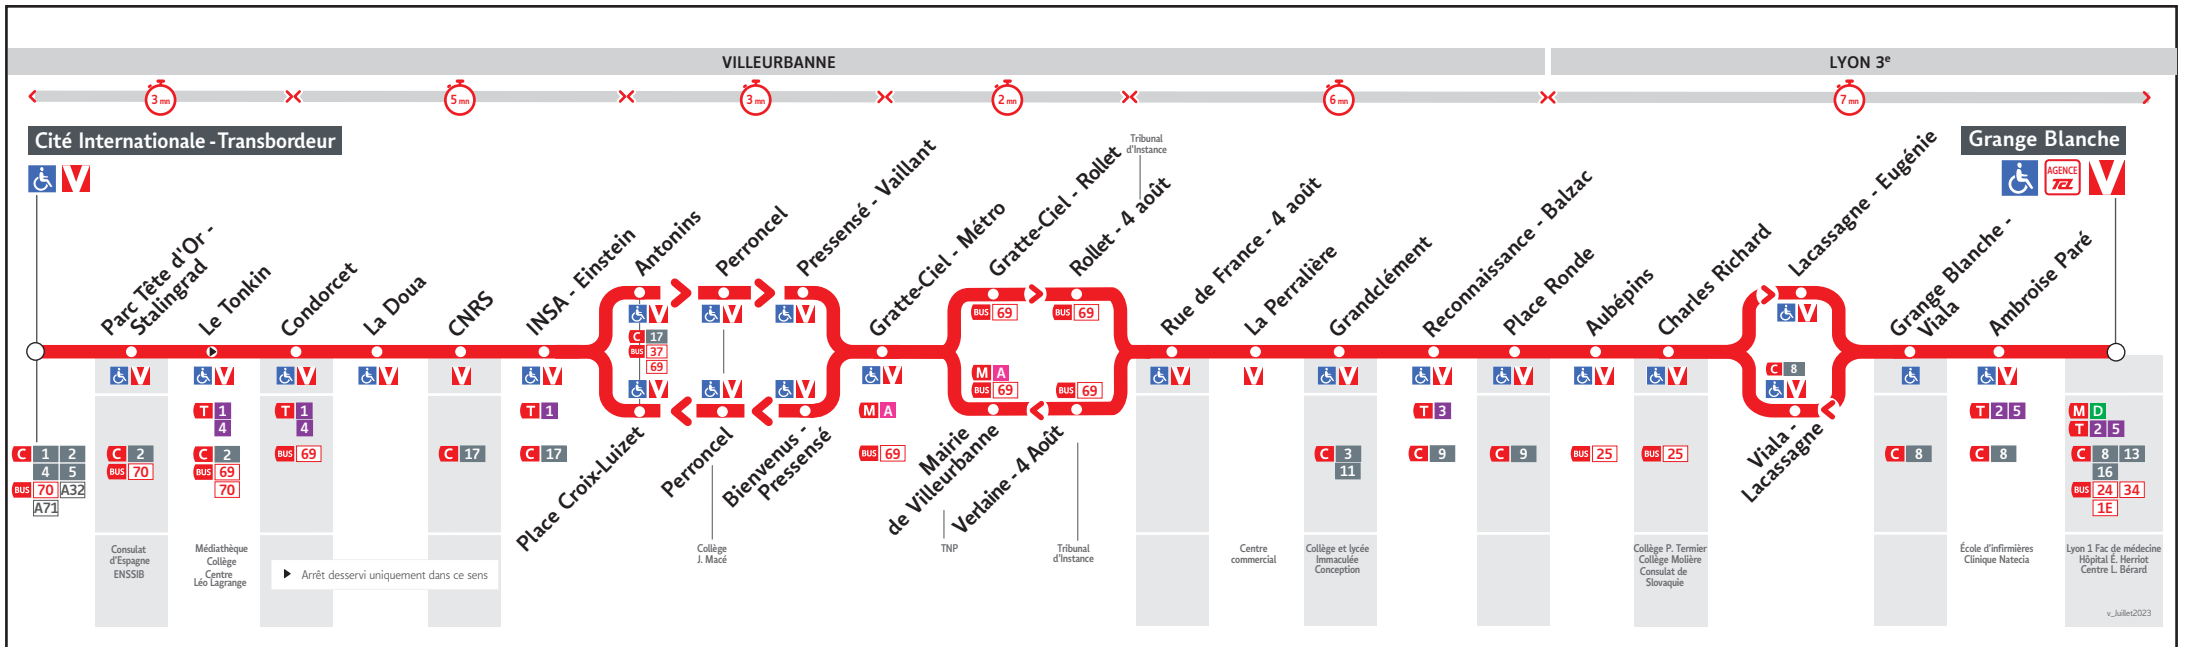

TRAVAUX

Horaires travaux

Pour plus d'infos, tcl.fr

Le réseau TCL ne fonctionne pas le 1er mai

VOUS INFORMER POUR MIEUX VOYAGER

www.tcl.fr
APPLI TCL
ALLÔ TCL 04 26 10 12 12 (prix d'un appel local)
@LyonTcl (info trafic)