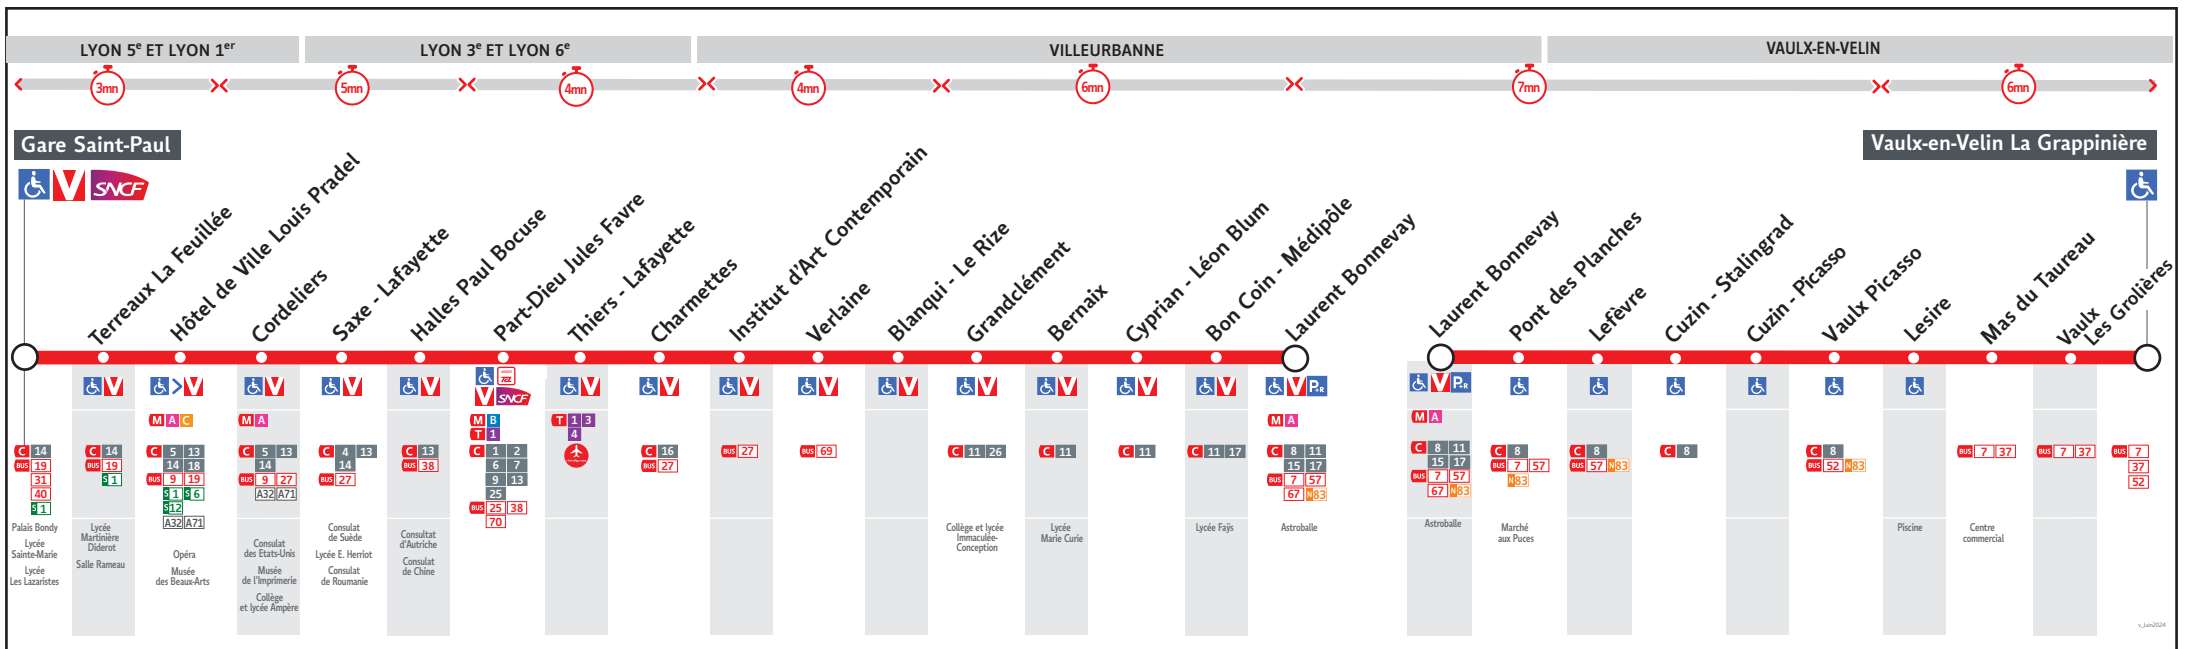

Le réseau TCL ne fonctionne pas le 1er mai

VOUS INFORMER POUR MIEUX VOYAGER

www.tcl.fr
APPLI TCL
ALLÔ TCL 04 26 10 12 12 (prix d'un appel local)
@LyonTcl (info trafic)