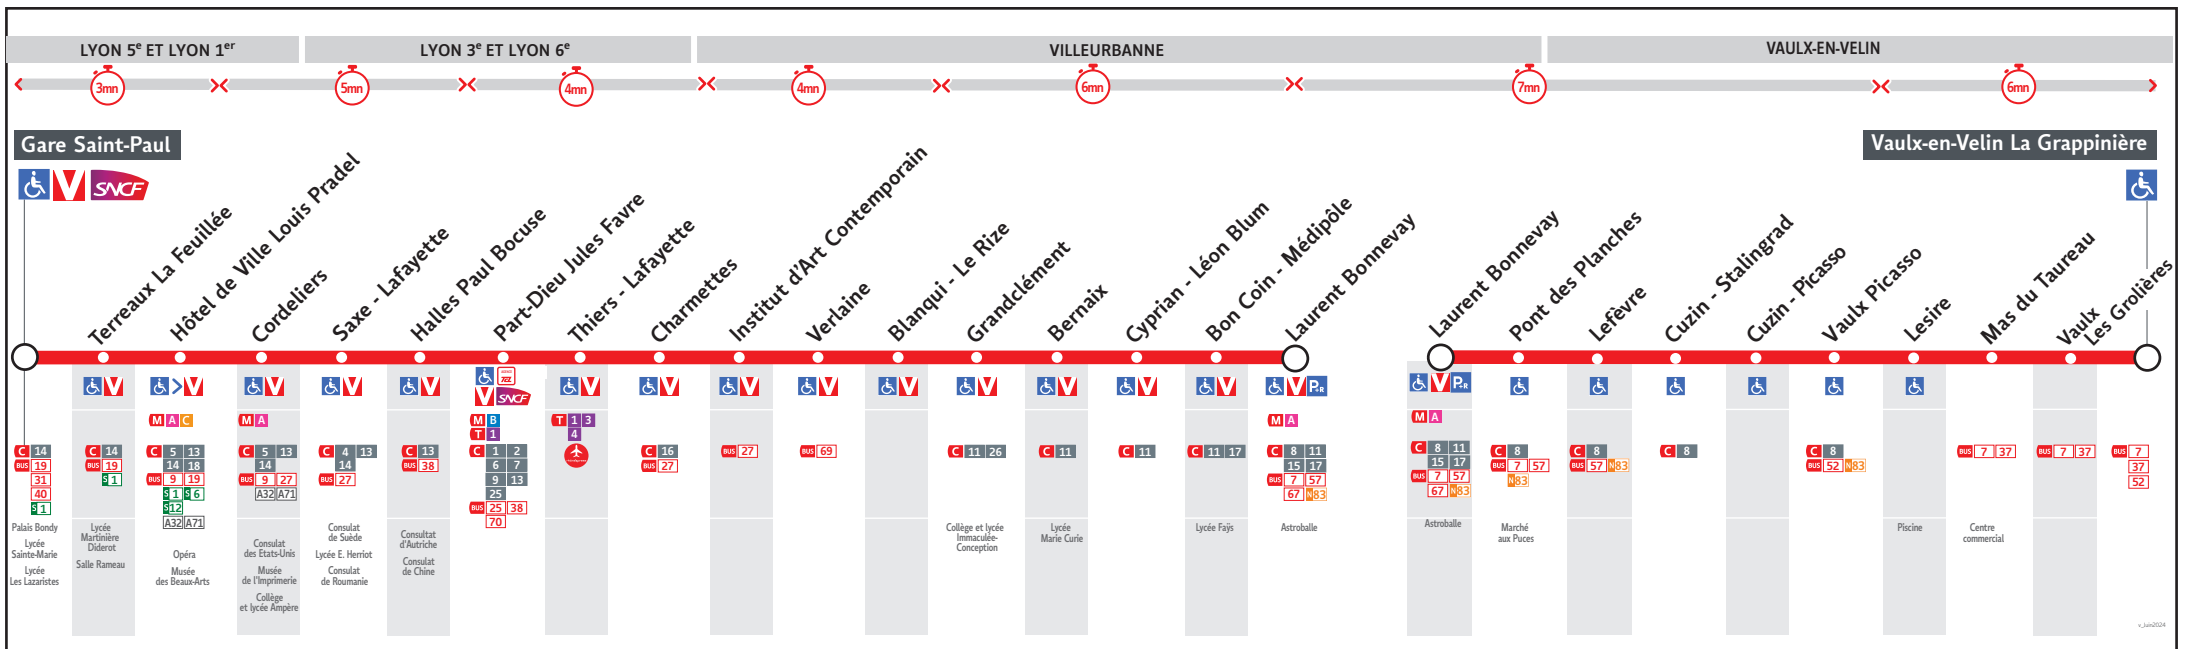

# ● GARE SAINT-PAUL ↔ VAULX-EN-VELIN LA GRAPPINIÈRE

## HORAIRES

Valables du 21 oct. au 31 dec. 2024

Pour connaître les horaires de passage de vos lignes à un point d'arrêt précis, sur [www.tcl.fr](http://www.tcl.fr), cliquer sur  et sélectionner votre ligne ou votre arrêt.

### VOUS INFORMER POUR MIEUX VOYAGER

Lundi au vendredi - 21 au 31 octobre

C3A-111AW

GARE SAINT-PAUL	-	-	-	-	-	-	5h30	22h05	-	22.17	22.30	-	22.45	-	23.00	-	23.15	-	23.30	-	23.45	-	0.00	-	0.15	-	0.30	-
SAXE - LAFAYETTE	-	-	-	-	-	-			-	22.26	22.39	-	22.54	-	23.09	-	23.24	-	23.39	-	23.54	-	0.09	-	0.24	-	0.39	-
PART-DIEU JULES FAVRE	-	-	-	-	-	-			-	22.29	22.42	-	22.57	-	23.12	-	23.27	-	23.42	-	23.57	-	0.12	-	0.27	-	0.42	-
GRANDCLEMENT	-	-	-	-	-	-			-	22.41	22.54	-	23.09	-	23.24	-	23.39	-	23.54	-	0.08	-	0.23	-	0.38	-	0.53	-
LAURENT BONNEVEY	4.45	5.00	5.15	5.30	5.45	5.55			22.47	22.47	23.00	23.02	23.15	23.16	23.30	23.31	23.45	23.46	0.00	0.01	0.14	0.15	0.29	0.30	0.44	0.45	0.59	1.00
VAULX LES GROLIERES	4.57	5.12	5.27	5.42	5.57	6.07			22.58	-	-	23.13	-	23.27	-	23.42	-	23.57	-	0.12	-	0.26	-	0.41	-	0.56	-	1.11
VAULX - LA GRAPPINIÈRE	4.59	5.14	5.29	5.44	5.59	6.09			22.59	-	-	23.15	-	23.29	-	23.44	-	23.59	-	0.14	-	0.28	-	0.43	-	0.58	-	1.13