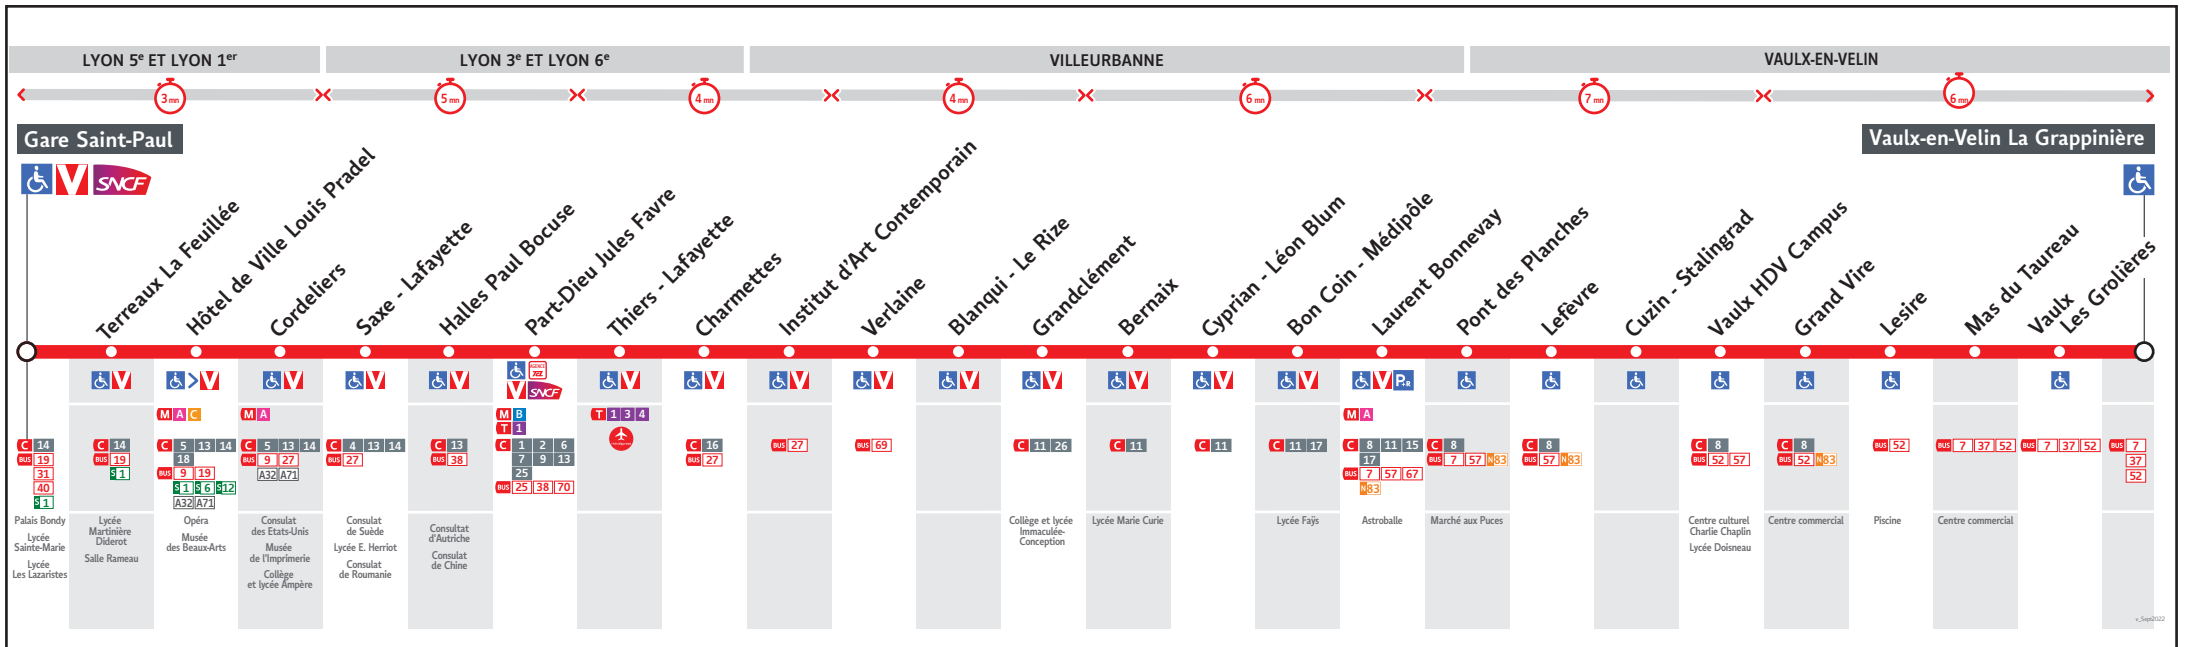

● GARE SAINT-PAUL ↔ VAULX-EN-VELIN LA GRAPPINIÈRE

HORAIRES

Valables à partir du 30 mars au 7 juil. 2024

Pour connaître les horaires de passage de vos lignes à un point d'arrêt précis, sur www.tcl.fr, cliquer sur et sélectionner votre ligne ou votre arrêt.

AVANT D'IMPRIMER
PENSEZ À L'ENVIRONNEMENT
RCS MEULIS Lyon 308 077 635
Maquette et Composition : Groupe LUMINESS

HORAIRES VACANCES SCOLAIRES 2023/2024

- du lundi 23 octobre au dimanche 5 novembre 2023
- du lundi 25 décembre 2023 au dimanche 7 janvier 2024
- du lundi 19 février au dimanche 3 mars 2024
- du lundi 15 avril au dimanche 29 avril 2024
- le vendredi 10 mai 2024

Le réseau TCL ne fonctionne pas le 1er mai

VOUS INFORMER POUR MIEUX VOYAGER

Lundi au vendredi

C3A-076AD

GARE SAINT-PAUL	-	-	-	-	-	-	5h30	22h05	22.17	-	22.30	-	22.45	-	23.00	-	23.15	-	23.30	-	23.45	-	0.00	-	0.15	-	0.30	-
SAXE - LAFAYETTE	-	-	-	-	-	-	Toutes les 5 à 10 minutes		22.24	-	22.37	-	22.52	-	23.07	-	23.22	-	23.37	-	23.52	-	0.07	-	0.22	-	0.37	-
PART-DIEU JULES FAVRE	-	-	-	-	-	-		22.27	-	22.40	-	22.55	-	23.10	-	23.25	-	23.40	-	23.55	-	0.10	-	0.25	-	0.40	-	
GRANDCLEMENT	-	-	-	-	-	-		22.38	-	22.51	-	23.06	-	23.21	-	23.36	-	23.51	-	0.05	-	0.20	-	0.35	-	0.50	-	
LAURENT BONNEVEY	4.45	5.00	5.15	5.30	5.45	5.55		22.44	22.57	23.02	23.12	23.16	23.27	23.31	23.42	23.46	23.57	0.01	0.11	0.15	0.26	0.30	0.41	0.45	0.56	1.00	-	
VAULX LES GROLIERES	4.57	5.12	5.27	5.42	5.57	6.07		-	22.58	-	23.13	-	23.27	-	23.42	-	23.57	-	0.12	-	0.26	-	0.41	-	0.56	-	1.11	-
VAULX - LA GRAPPINIÈRE	4.59	5.14	5.29	5.44	5.59	6.09	-	22.59	-	23.15	-	23.29	-	23.44	-	23.59	-	0.14	-	0.28	-	0.43	-	0.58	-	1.13	-	