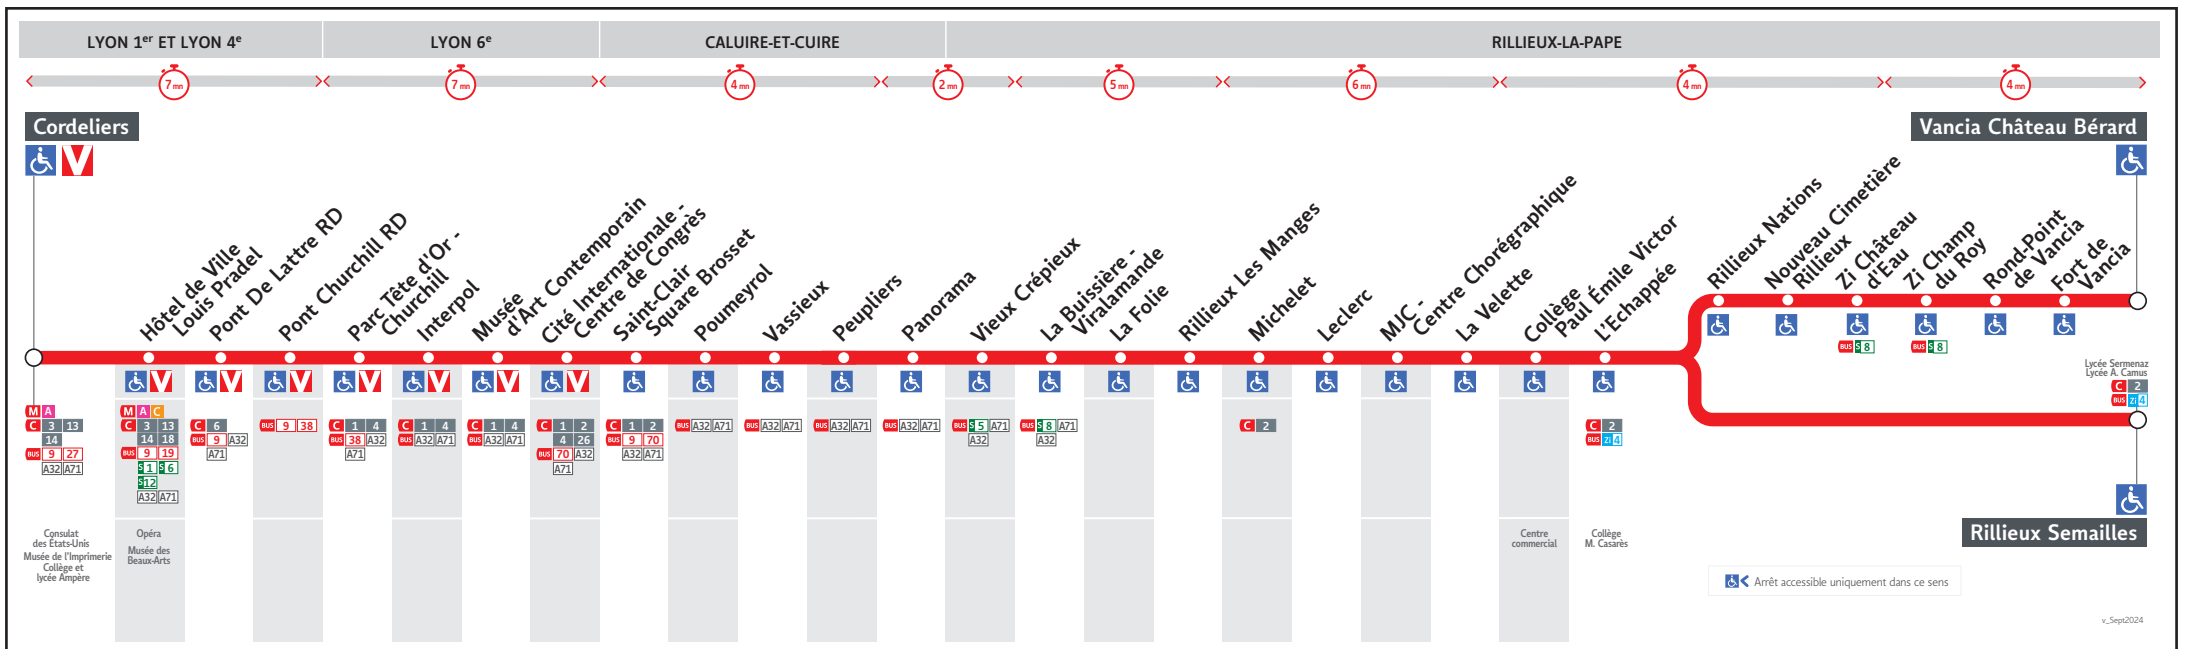

HORAIRES VACANCES SCOLAIRES 2024/2025

Pour plus d'infos, tcl.fr

- du samedi 19 octobre 2024 au dimanche 3 novembre 2024
- du samedi 21 décembre 2024 au dimanche 5 janvier 2025
- du samedi 22 février 2025 au dimanche 9 mars 2025
- du samedi 19 avril 2025 au dimanche 4 mai 2025
- du samedi 5 juillet 2025 au dimanche 31 août 2025

Le réseau TCL ne fonctionne pas le 1er mai

VOUS INFORMER POUR MIEUX VOYAGER

www.tcl.fr
APPLI TCL
ALLÔ TCL 04 26 10 12 12 (prix d'un appel local)
@LyonTcl (info trafic)