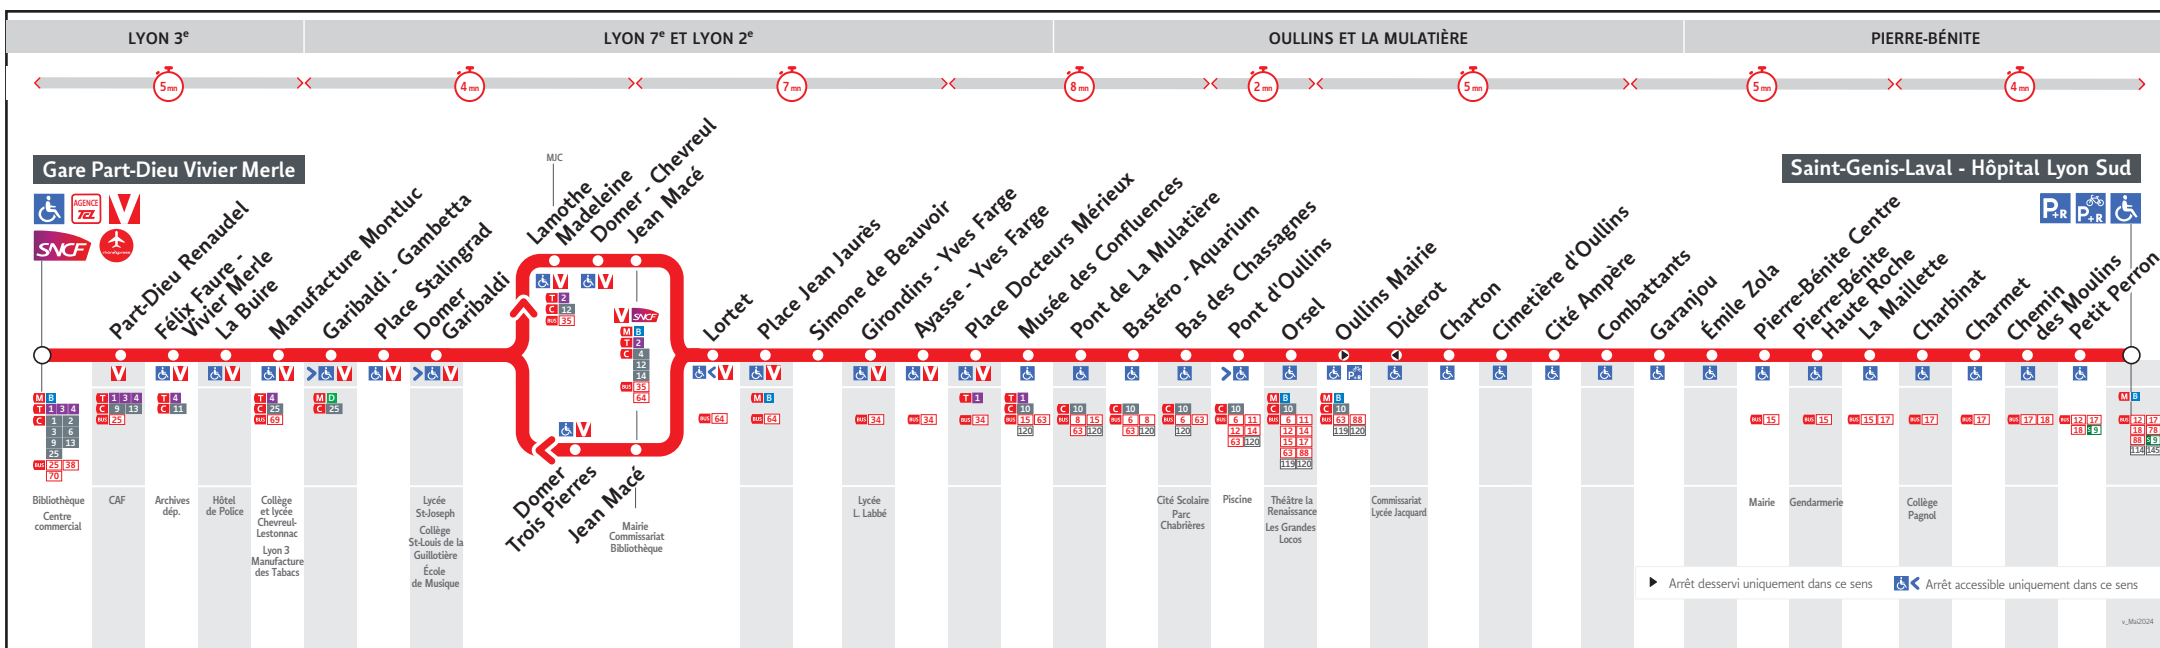

● JEAN MACÉ ↔ ST-GENIS-LAVAL HÔP. SUD

HORAIRES

Valables du 10 mars au 6 avr. 2025

Pour connaître les horaires de passage de vos lignes à un point d'arrêt précis, sur www.tcl.fr, cliquer sur  et sélectionner votre ligne ou votre arrêt.

AVANT D'IMPRIMER
RCS MEOLIS Lyon 308 077 635
Maquette et Composition : Groupe LUMINESS

⚠ TRAVAUX

Horaires travaux

Pour plus d'infos, tcl.fr

Le réseau TCL ne fonctionne pas le 1er mai

VOUS INFORMER POUR MIEUX VOYAGER

 www.tcl.fr
 APPLI TCL
  ALLÔ TCL
 04 26 10 12 12
 (prix d'un appel local)
  @LyonTcl
 (info trafic)

Lundi au vendredi

C7B-049AT

JEAN MACE	5.07	5.47	6.07	6.32	6.52	7h07	19h47	20.07	20.27	20.47	21.07	21.32	21.57	22.22	22.48
MUSEE DES CONFLUENCES	5.18	5.58	6.19	6.45	7.05			20.20	20.39	20.59	21.19	21.44	22.09	22.34	22.59
ORSEL	5.25	6.05	6.26	6.53	7.13	Toutes les 11 à 15 minutes		20.28	20.46	21.06	21.26	21.51	22.16	22.41	23.06
PIERRE-BENITE CENTRE	5.33	6.14	6.35	7.02	7.24			20.38	20.56	21.15	21.34	21.59	22.24	22.49	23.14
ST-GENIS-LAVAL HOP. SUD	5.40	6.21	6.43	7.11	7.34			20.45	21.03	21.22	21.41	22.06	22.31	22.56	23.21

Samedi

C7B-049BT

JEAN MACE	5.10	5.40	6.10	6.35	7h00	19h48	20.08	20.28	20.48	21.13	21.38	22.08	22.48
MUSEE DES CONFLUENCES	5.21	5.51	6.21	6.46			20.21	20.40	21.00	21.25	21.50	22.19	22.59
ORSEL	5.28	5.58	6.28	6.53	Toutes les 15 à 20 minutes		20.28	20.47	21.07	21.32	21.57	22.26	23.06
PIERRE-BENITE CENTRE	5.37	6.07	6.37	7.02			20.37	20.56	21.16	21.41	22.06	22.35	23.15
ST-GENIS-LAVAL HOP. SUD	5.44	6.14	6.44	7.10			20.45	21.04	21.24	21.48	22.13	22.42	23.22