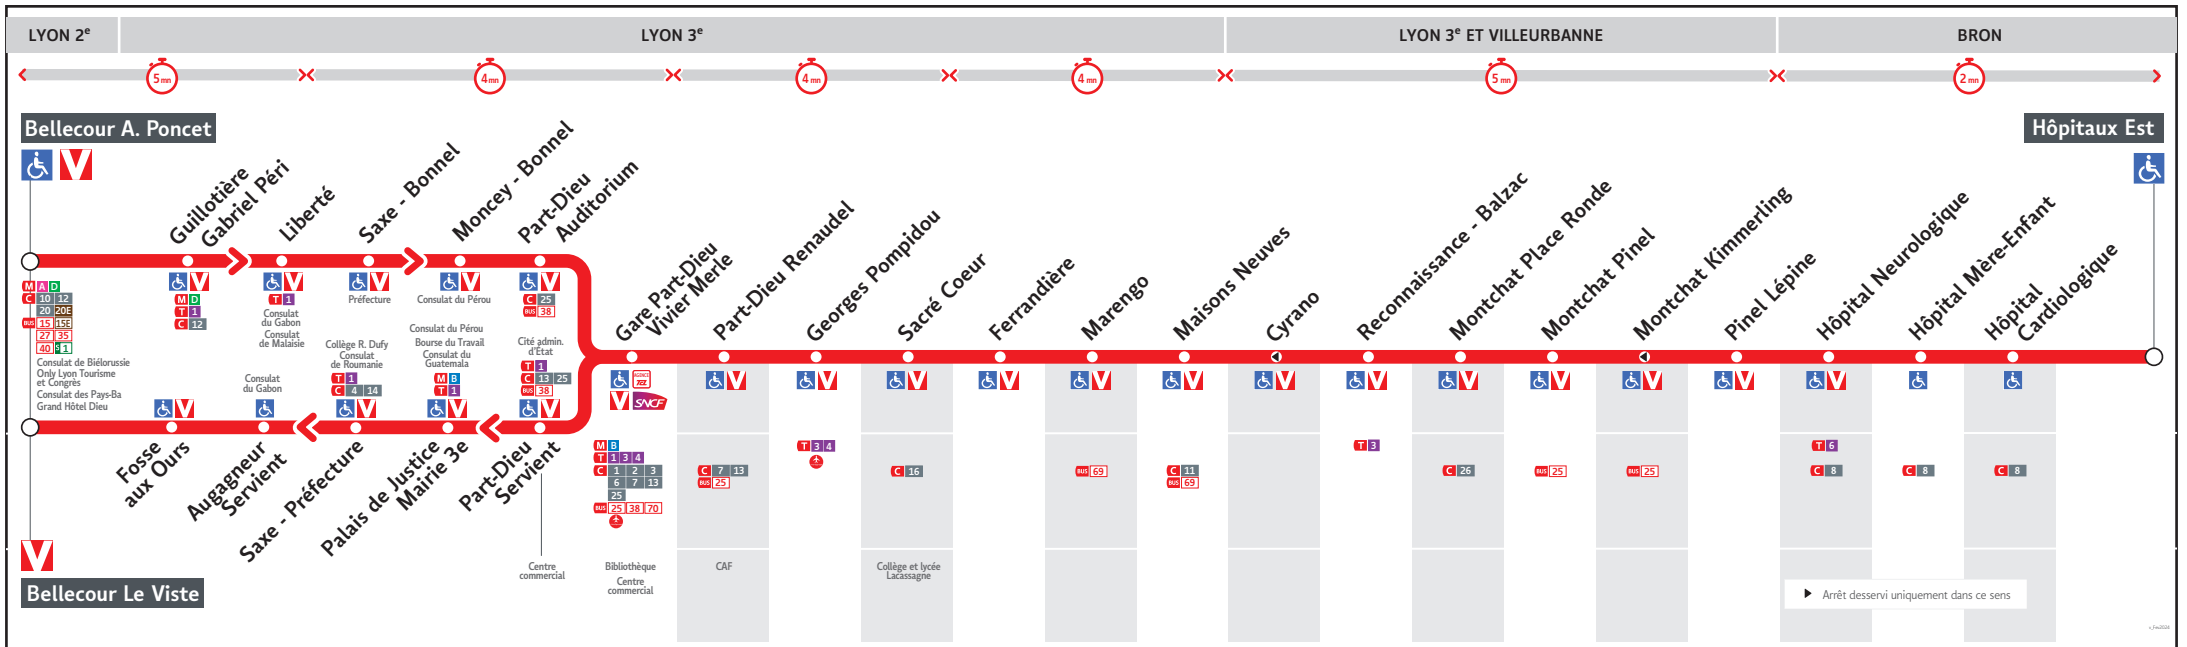

⚠ TRAVAUX

Horaires travaux

Pour plus d'infos, tcl.fr

Le réseau TCL ne fonctionne pas le 1er mai

VOUS INFORMER POUR MIEUX VOYAGER

- www.tcl.fr
- APPLI TCL
- ALLÔ TCL 04 26 10 12 12 (prix d'un appel local)
- @LyonTcl (info trafic)