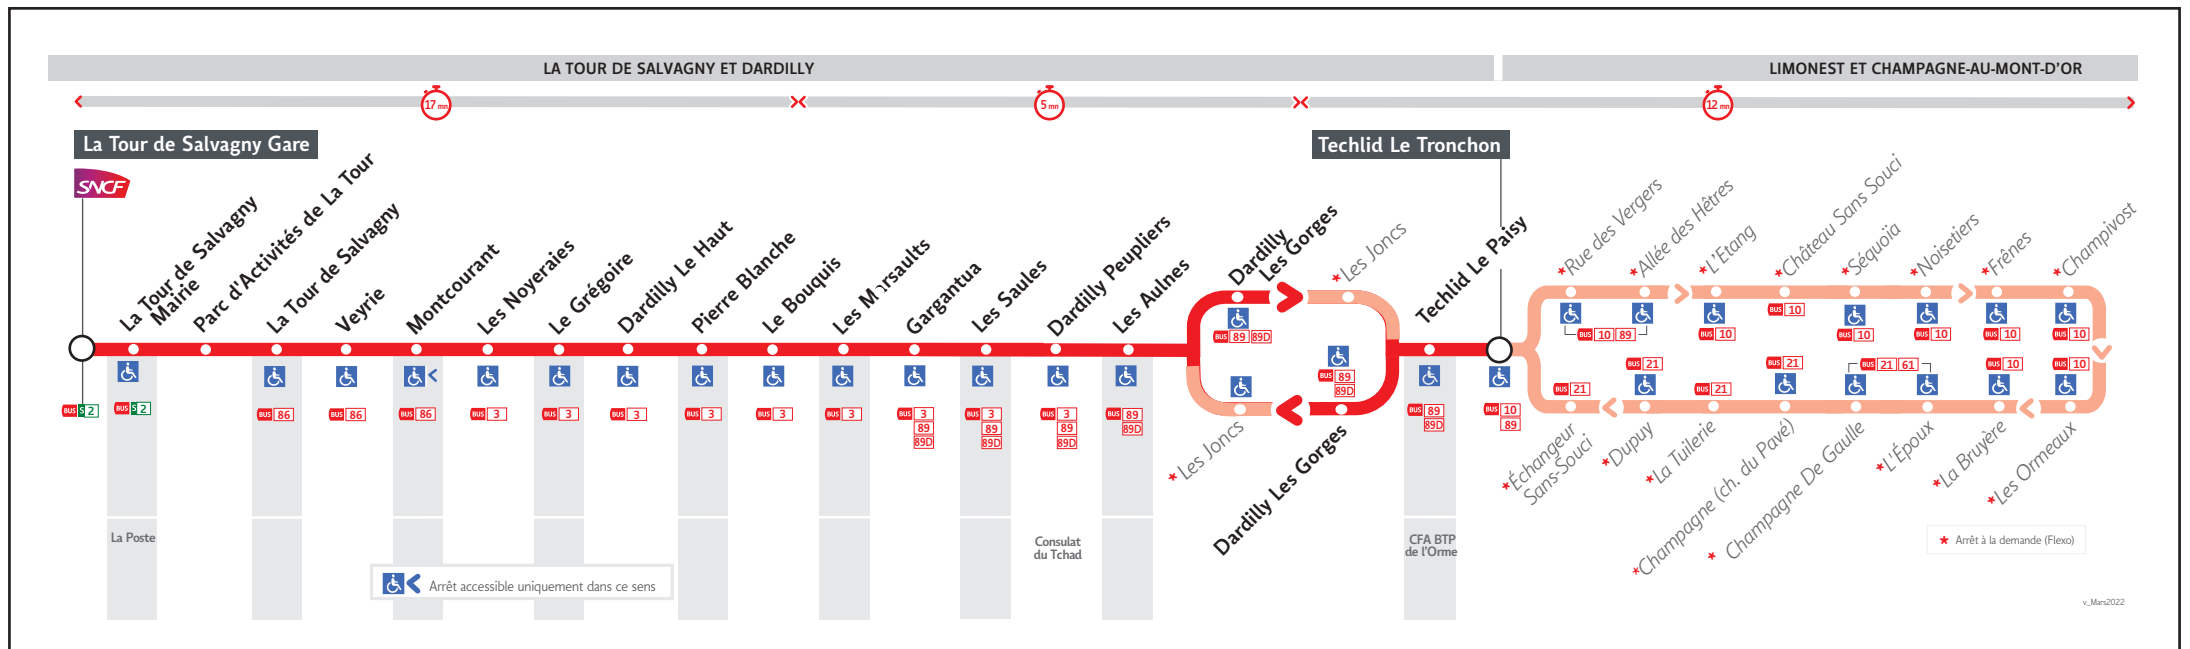

● LA TOUR DE SALVAGNY GARE ↔ TECHLID LE TRONCHON

HORAIRES

Valables du 4 sept. 2023 au 28 juin 2024

Pour connaître les horaires de passage de vos lignes à un point d'arrêt précis, sur www.tcl.fr, cliquer sur et sélectionner votre ligne ou votre arrêt.

AVANT D'IMPRIMER, PENSEZ L'ENVIRONNEMENT
RCS KEOLIS Lyon 308 077 635
Maquette et Composition : Groupe LUMINISS

Le réseau TCL ne fonctionne pas le 1er mai

VOUS INFORMER POUR MIEUX VOYAGER

Lundi au vendredi

GE4A-027AM

LA TOUR DE SALVAGNY GARE	7.00	7.30	8.00	8.30
LA TOUR DE SALVAGNY	7.07	7.37	8.07	8.37
MONTCOURANT	7.10	7.40	8.10	8.40
DARDILLY LE HAUT	7.16	7.46	8.16	8.46
LES SAULES	7.19	7.49	8.19	8.49
DARDILLY LES GORGES	7.22	7.52	8.22	8.52
TECHLID LE PAISY	7.25	7.55	8.25	8.55
TECHLID LE TRONCHON	7.27	7.57	8.27	8.57
CHATEAU SANS SOUCI	7.30	8.00	8.30	9.00
CHAMPAGNE DE GAULLE	7.39	8.09	8.39	9.09
TECHLID LE TRONCHON	7.41	8.11	8.41	9.11

Lundi au vendredi

GE4A-027AM

TECHLID LE TRONCHON	15.55	16.25	16.55	17.25	17.55	18.25
CHATEAU SANS SOUCI	15.58	16.28	16.58	17.28	17.58	18.28
CHAMPAGNE DE GAULLE	16.07	16.37	17.07	17.37	18.07	18.37
TECHLID LE TRONCHON	16.09	16.39	17.09	17.39	18.09	18.39
TECHLID LE PAISY	16.10	16.40	17.10	17.40	18.10	18.40
DARDILLY LES GORGES	16.11	16.41	17.11	17.41	18.11	18.41
LES SAULES	16.17	16.47	17.17	17.47	18.17	18.47
DARDILLY LE HAUT	16.21	16.51	17.21	17.51	18.21	18.51
MONTCOURANT	16.27	16.57	17.27	17.57	18.27	18.57
PARC ACTIVITES LA TOUR	16.32	17.02	17.32	18.02	18.32	19.02
LA TOUR DE SALVAGNY GARE	16.37	17.07	17.37	18.07	18.37	19.07