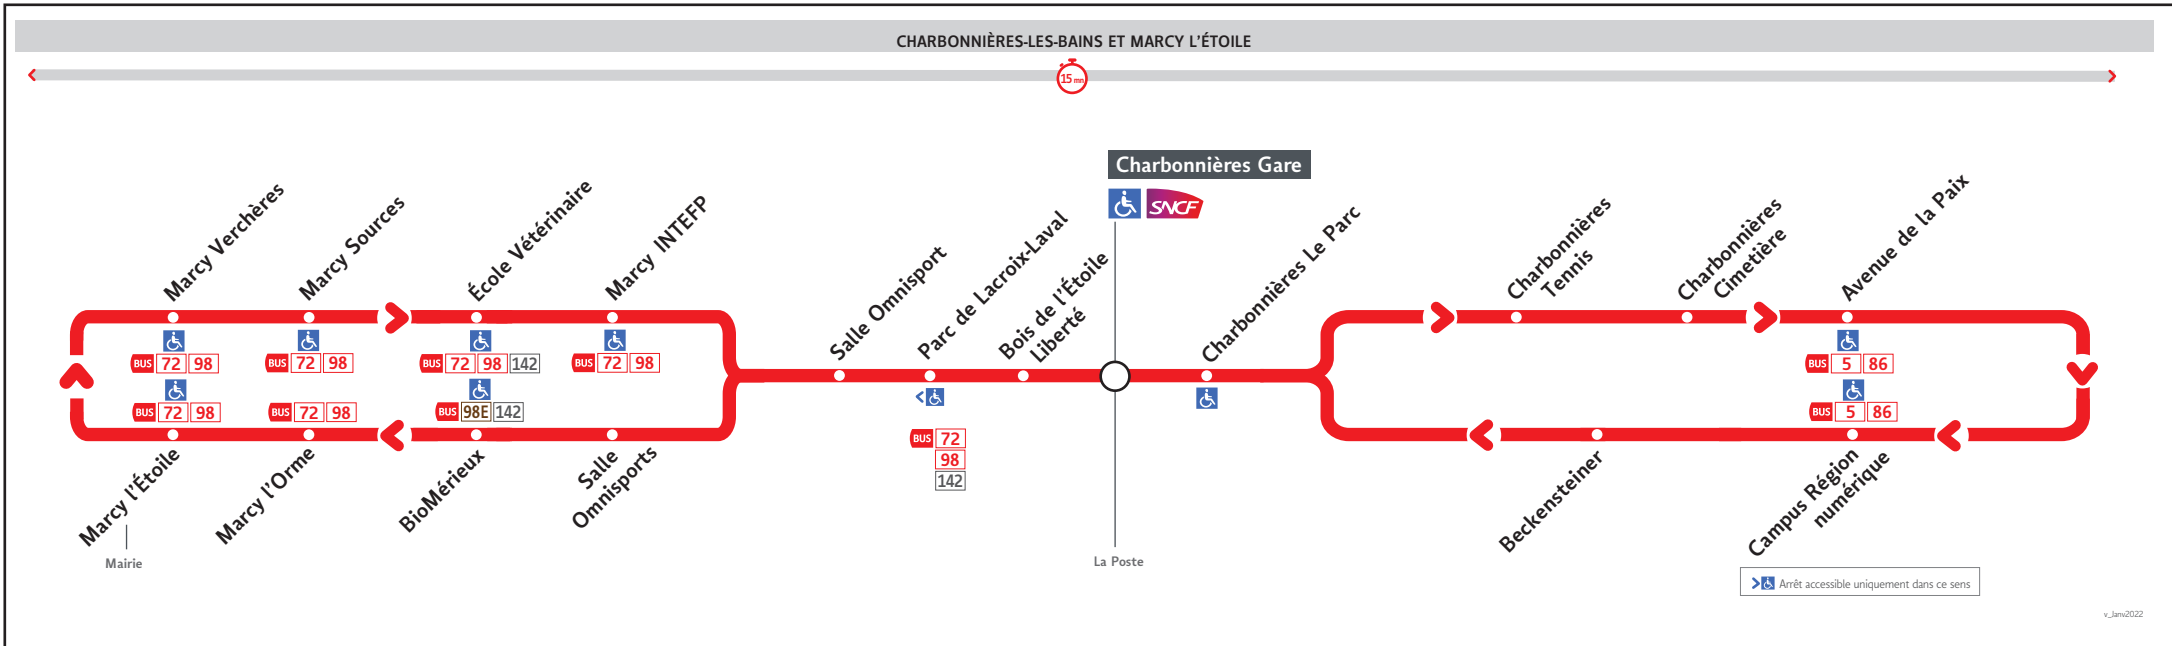

- CHARBONNIÈRES GARE ↔ MARCY L'ÉTOILE ↔ CHARBONNIÈRES GARE ↔ CAMPUS RÉGION NUMÉRIQUE ↔ CHARBONNIÈRES GARE

HORAIRES

Valables du 4 sept. 2023 au 30 août 2024

Pour connaître les horaires de passage de vos lignes à un point d'arrêt précis, sur www.tcl.fr, cliquer sur et sélectionner votre ligne ou votre arrêt.

Le réseau TCL ne fonctionne pas le 1er mai

VOUS INFORMER POUR MIEUX VOYAGER

Lundi au vendredi

GEG-011AM

CHARBONNIERES GARE	6.55	7.25	7.55	8.10	8.25	8.40	16.25	16.55	17.25	17.40	17.55	18.10	18.25	18.40	18.55	19.25
CHARBONNIERES CIMETIERE	6.59	7.29	7.59	8.14	8.29	8.44	16.29	16.59	17.29	17.44	17.59	18.14	18.29	18.44	18.59	19.29
CAMPUS REGION NUMERIQUE	7.02	7.32	8.02	8.17	8.32	8.47	16.32	17.02	17.32	17.47	18.02	18.17	18.32	18.47	19.02	19.32
CHARBONNIERES LE PARC	7.04	7.34	8.04	8.19	8.34	8.49	16.34	17.04	17.34	17.49	18.04	18.19	18.34	18.49	19.04	19.34
CHARBONNIERES GARE	7.05	7.35	8.05	8.20	8.35	8.50	16.35	17.05	17.35	17.50	18.05	18.20	18.35	18.50	19.05	19.35