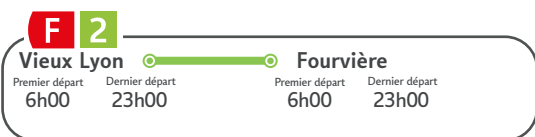

5h00	6h30	9h00	13h30	16h30	19h00	après 21h00
Semaine	10 min	5 à 10 min	5 min	5 min	5 min	7 à 10 min	10 à 15 min
Samedi	10 min	10 min	5 à 10 min	4 min	4 min	4 à 10 min	10 à 15 min
Dimanche et fêtes	10 min	10 min	5 à 10 min	4 à 5 min	4 à 5 min	4 à 10 min	10 à 15 min

VOUS INFORMER POUR MIEUX VOYAGER

www-tcl-fr

APPLI TCL

ALLÔ TCL
04 26 10 12 12
(prix d'un appel local)

@LyonTcl
(info trafic)

SYTRAL MOBILITES