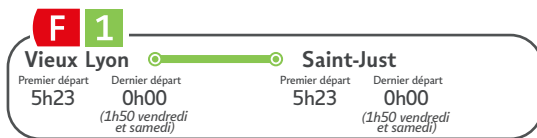

5h00	6h30	9h00	13h30	16h30	19h00	après 21h00
Semaine	12 min	7 à 12 min	7 à 12 min	7 à 12 min	7 min	7 à 12 min	12 min
Samedi	12 min	12 min	12 min	7 min	7 min	7 à 12 min	12 min
Dimanche et fêtes	12 min	12 min	12 min	12 min	12 min	12 min	12 min