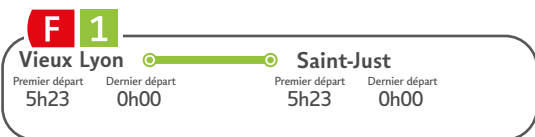

5h00	6h30	9h00	13h30	16h30	19h00	après 21h00
Semaine	12 min	7 à 12 min	7 à 12 min	7 à 12 min	7 min	7 min	12 min
Samedi	12 min	12 min	12 min	7 min	7 min	7 à 12 min	12 min
Dimanche et fêtes	12 min	12 min	12 min	12 min	12 min	12 min	12 min

Dates vacances scolaires 2023/2024* (*susceptibles de modifications)

- du samedi 21 octobre au dimanche 5 novembre 2023
- du samedi 23 décembre 2023 au dimanche 7 janvier 2024
- du samedi 17 février au dimanche 3 mars 2024
- du samedi 13 avril au dimanche 28 avril 2024
- le vendredi 10 mai 2024