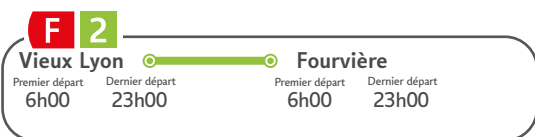

5h00	6h30	9h00	13h30	16h30	19h00	après 21h00
Semaine	10 min	5 à 10 min	5 min	5 min	5 min	7 à 10 min	10 à 15 min
Samedi	10 min	10 min	5 à 10 min	4 min	4 min	4 à 10 min	10 à 15 min
Dimanche et fêtes	10 min	10 min	5 à 10 min	4 à 5 min	4 à 5 min	7 à 10 min	10 à 15 min

VOUS INFORMER POUR MIEUX VOYAGER

tcl-fr

APPLI
TCL

ALLÔ TCL
04 26 10 12 12
(prix d'un appel local)

@LyonTcl (info trafic)

SYTRAL
MOBILITES