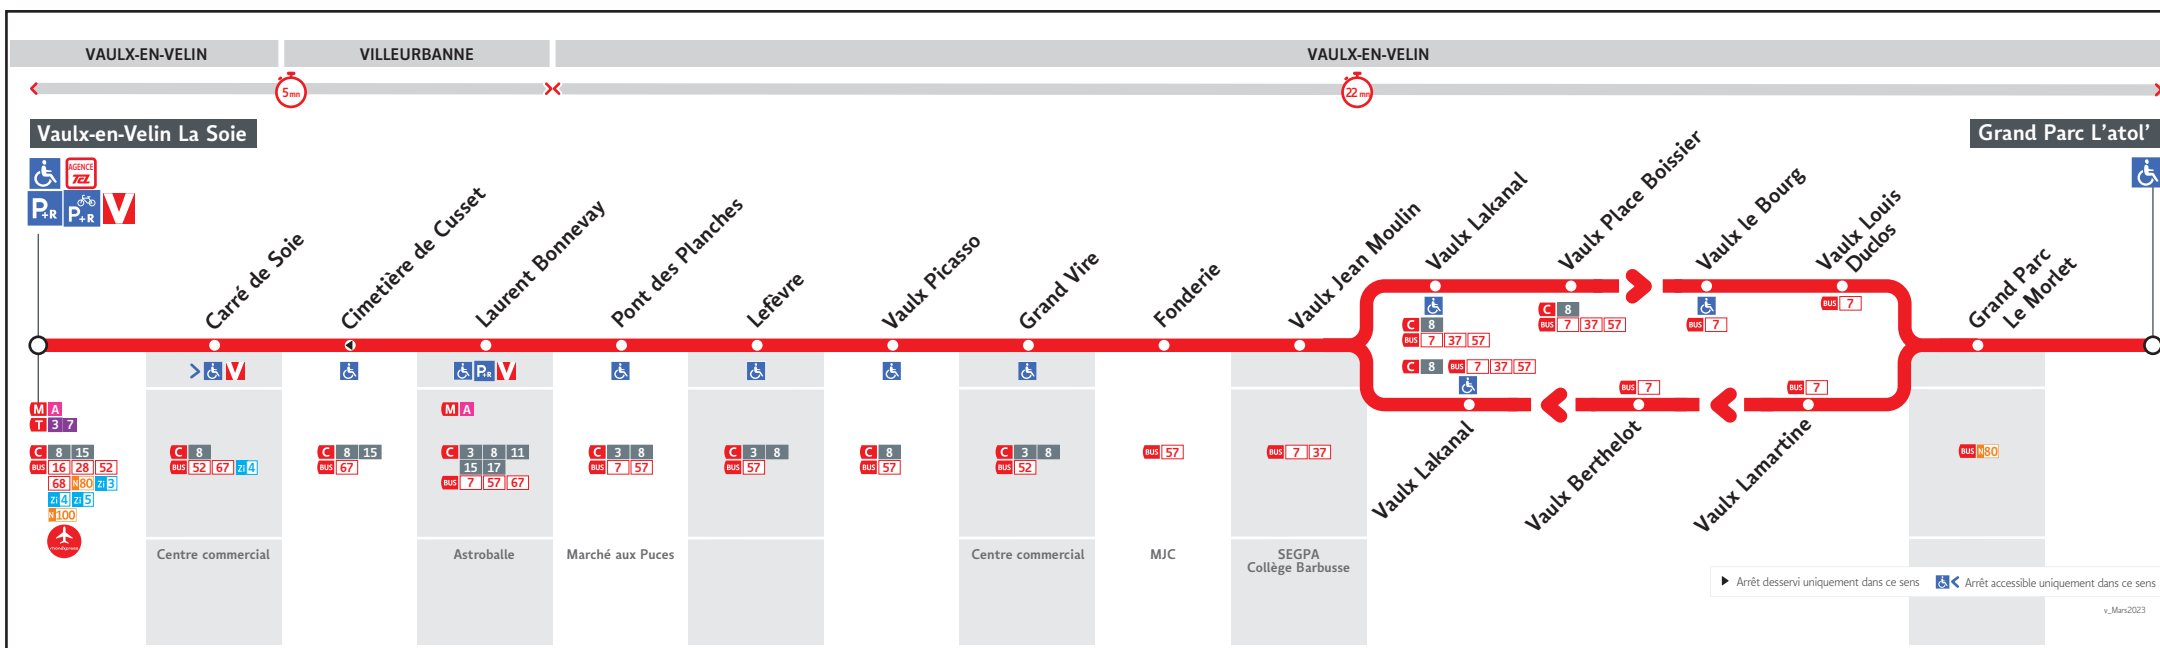

⚠ TRAVAUX

Horaires travaux

Pour plus d'infos, tcl.fr

Le réseau TCL ne fonctionne pas le 1er mai

VOUS INFORMER POUR MIEUX VOYAGER

www-tcl-fr
APPLI TCL
ALLÔ TCL 04 26 10 12 12 (prix d'un appel local)
@LyonTcl (info trafic)