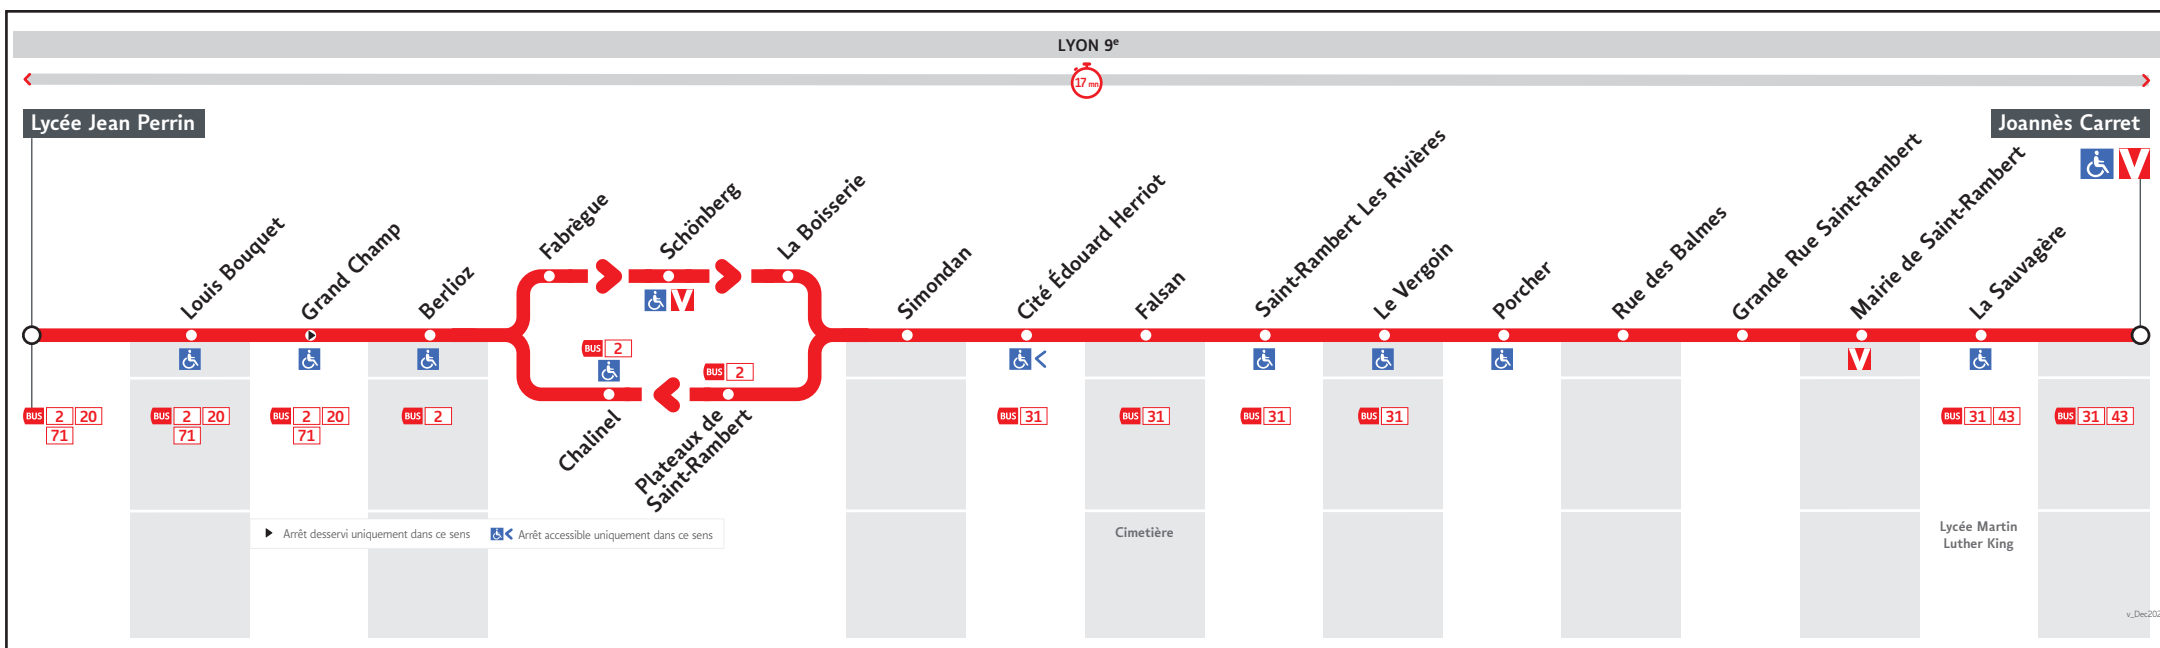

HORAIRES VACANCES SCOLAIRES 2024/2025

- du samedi 19 octobre 2024 au dimanche 3 novembre 2024
- du samedi 21 décembre 2024 au dimanche 5 janvier 2025
- du samedi 22 février 2025 au dimanche 9 mars 2025
- du samedi 19 avril 2025 au dimanche 4 mai 2025
- du samedi 5 juillet 2025 au dimanche 31 août 2025

Le réseau TCL ne fonctionne pas le 1er mai

VOUS INFORMER POUR MIEUX VOYAGER

www.tcl.fr
APPLI TCL
ALLÔ TCL 04 26 10 12 12 (prix d'un appel local)
@LyonTcl (info trafic)