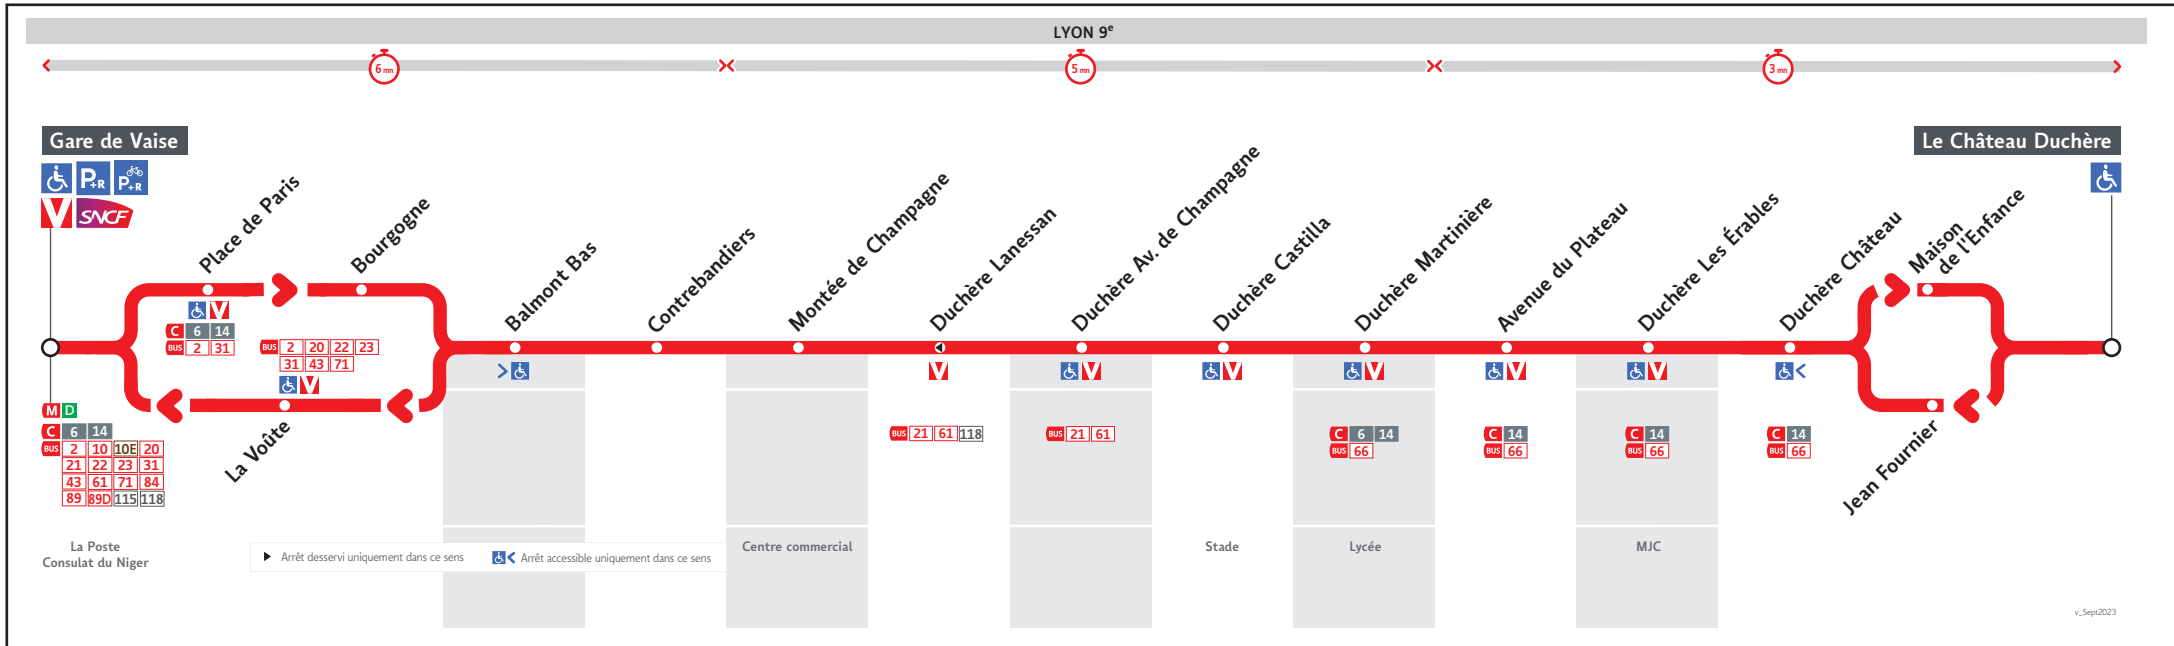

HORAIRES

Valables du 4 sept. 2023 au 31 août 2024

Pour connaître les horaires de passage de vos lignes à un point d'arrêt précis, sur www.tcl.fr, cliquer sur et sélectionner votre ligne ou votre arrêt.

Le réseau TCL ne fonctionne pas le 1er mai

VOUS INFORMER POUR MIEUX VOYAGER

S11**Gare de Vaise → Le Château Duchère****HORAIRES du 4 sept. 2023 au 31 août 2024****Lundi au vendredi**

S11A-037AM

GARE DE VAISE	7.20	8.00	8.40	9.20	9.55	10.35	11.10	11.50	12.27	13.10	13.50	14.30	15.10	15.50	16.28	17.10	17.50	18.30	19.05
CONTREBANDIERS	7.24	8.05	8.45	9.25	10.00	10.40	11.15	11.55	12.32	13.15	13.55	14.35	15.15	15.55	16.33	17.15	17.55	18.35	19.10
UCHERE CASTILLA	7.27	8.08	8.48	9.28	10.03	10.43	11.18	11.58	12.35	13.18	13.58	14.38	15.18	15.58	16.36	17.18	17.58	18.38	19.13
LE CHATEAU DUCHERE	7.32	8.13	8.53	9.33	10.08	10.48	11.23	12.03	12.40	13.23	14.03	14.43	15.23	16.03	16.41	17.23	18.03	18.43	19.18

S11**Le Château Duchère → Gare de Vaise****HORAIRES du 4 sept. 2023 au 31 août 2024****Lundi au vendredi**

S11A-037AM

LE CHATEAU DUCHERE	7.32	8.13	8.53	9.33	10.08	10.48	11.23	12.03	12.40	13.23	14.03	14.43	15.23	16.03	16.41	17.23	18.03	18.43	19.18
UCHERE CASTILLA	7.37	8.18	8.58	9.38	10.13	10.53	11.28	12.08	12.45	13.28	14.08	14.48	15.28	16.08	16.46	17.28	18.08	18.48	19.23
CONTREBANDIERS	7.39	8.20	9.00	9.40	10.15	10.55	11.30	12.10	12.47	13.30	14.10	14.50	15.30	16.10	16.48	17.30	18.10	18.50	19.25
GARE DE VAISE	7.46	8.27	9.07	9.47	10.22	11.02	11.37	12.17	12.54	13.37	14.17	14.57	15.37	16.17	16.55	17.37	18.17	18.57	19.32