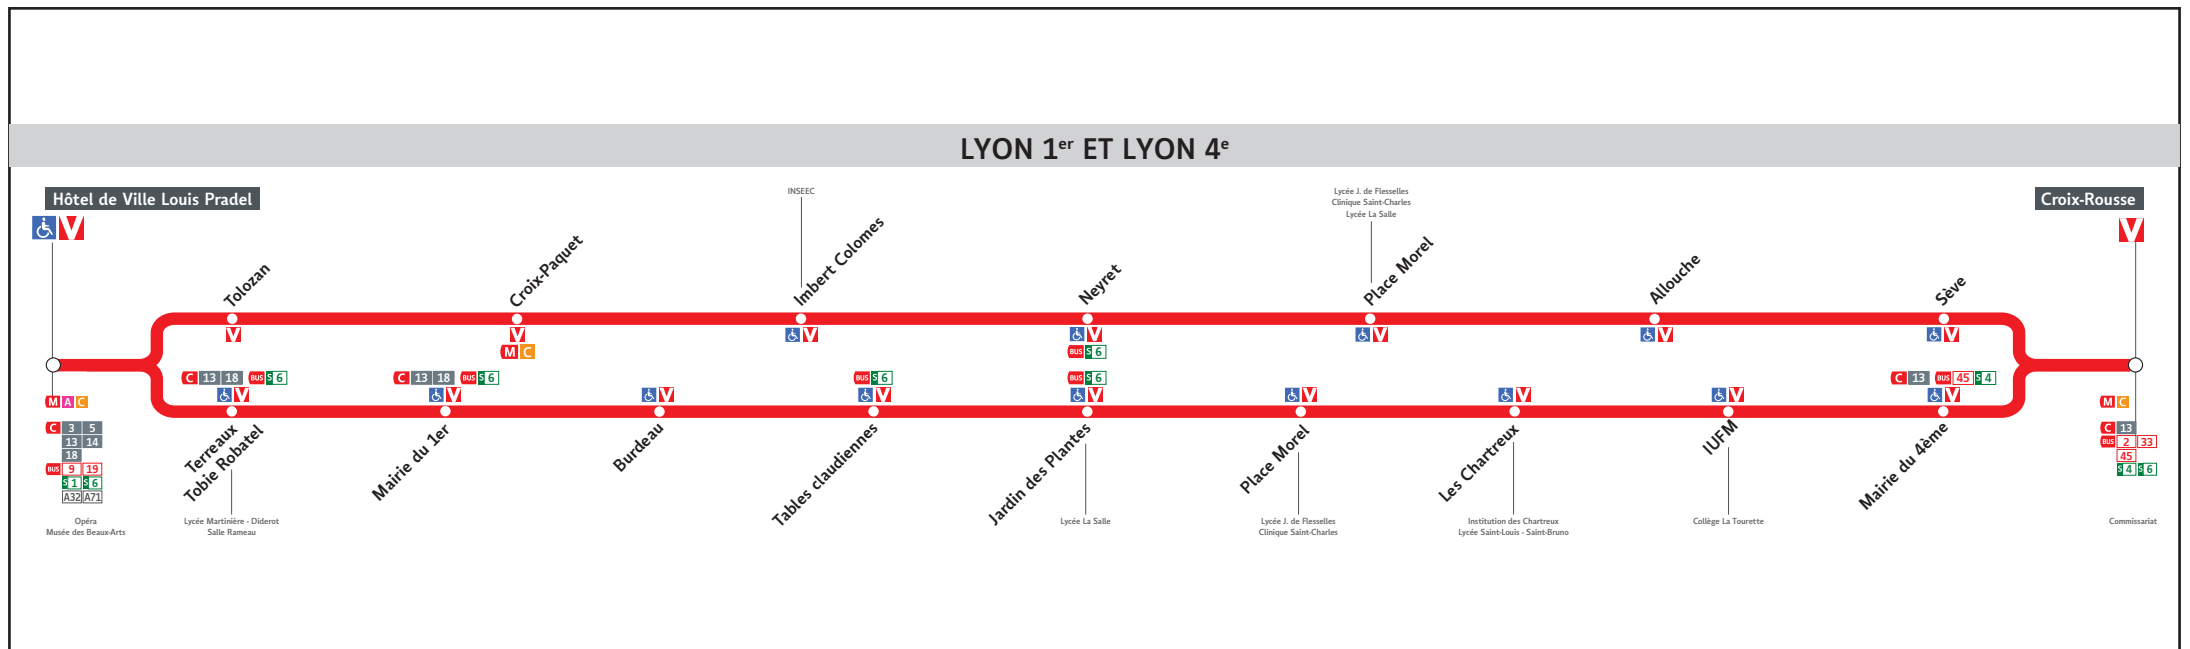

LYON 1er ET LYON 4^e

Pour plus d'infos, tcl.fr

Le réseau TCL ne fonctionne pas le 1er mai

VOUS INFORMER POUR MIEUX VOYAGER

www.tcl.fr
APPLI TCL
ALLÔ TCL 04 26 10 12 12 (prix d'un appel local)
@LyonTcl (info trafic)