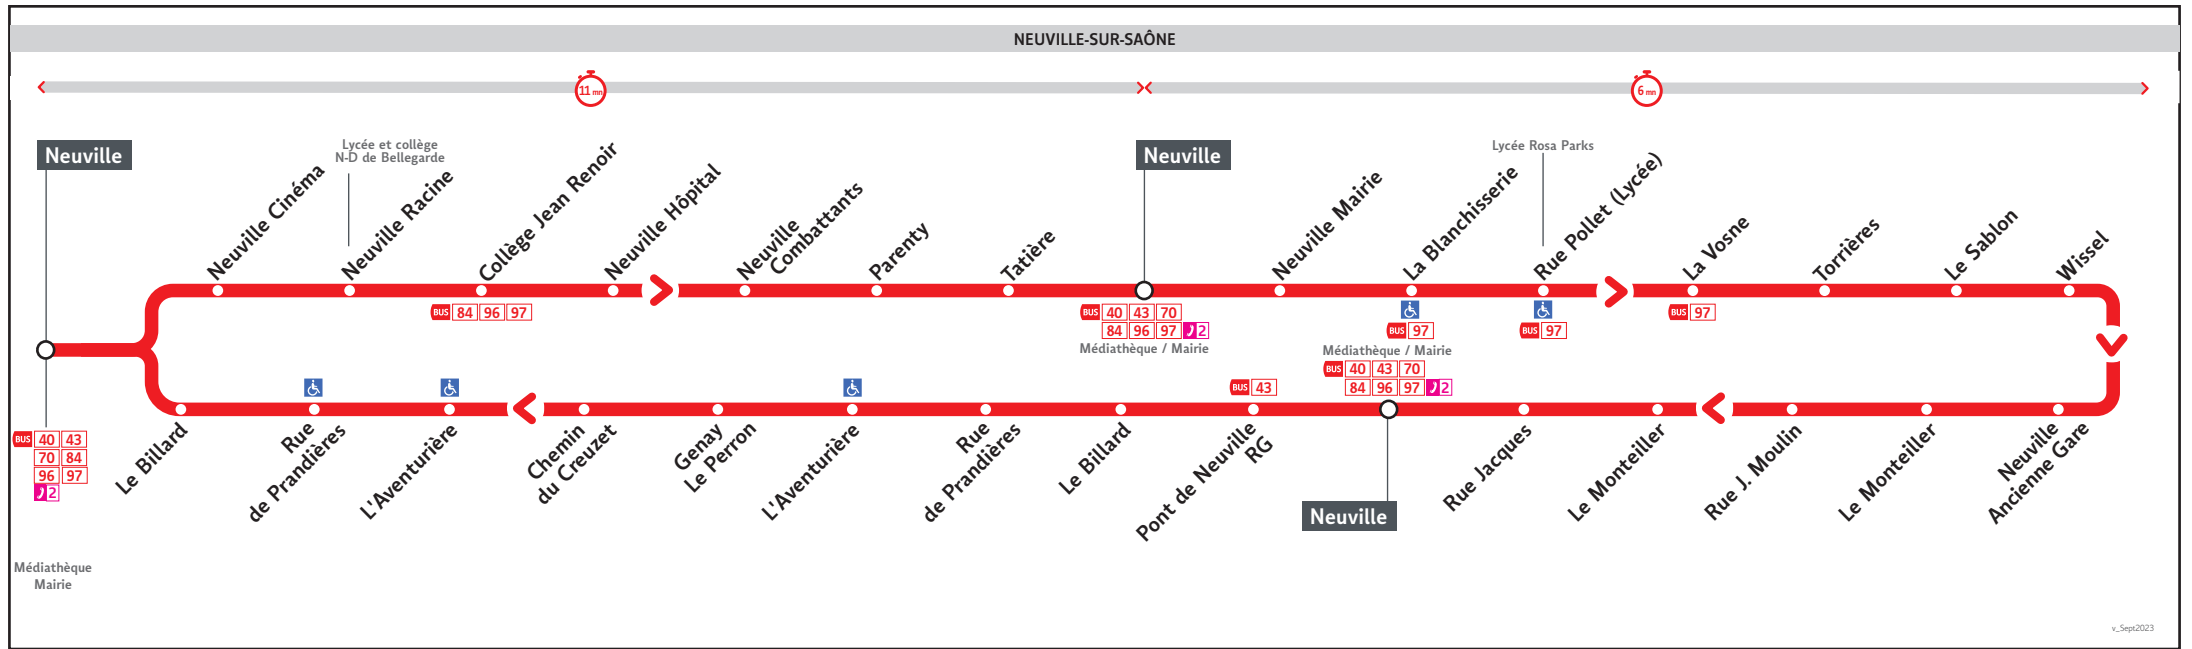

Le réseau TCL ne fonctionne pas le 1er mai

VOUS INFORMER POUR MIEUX VOYAGER

www.tcl.fr
APPLI TCL
ALLÔ TCL
04 26 10 12 12
(prix d'un appel local)
@LyonTcl
(info trafic)