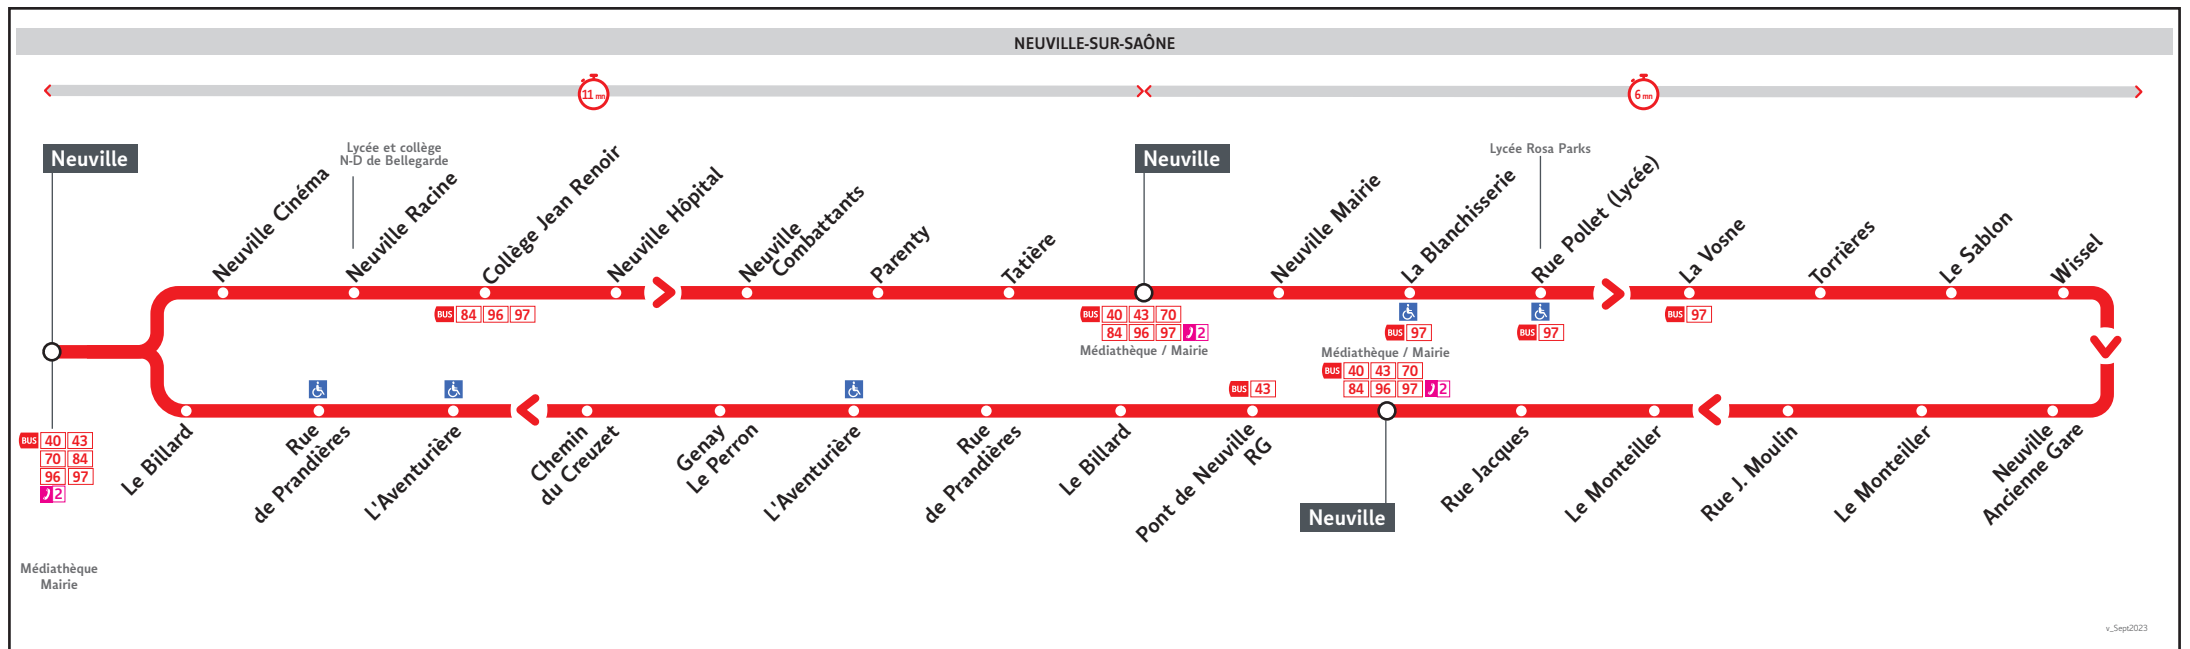

Le réseau TCL ne fonctionne pas le 1er mai

VOUS INFORMER POUR MIEUX VOYAGER

- www-tcl-fr
- APPLI TCL
- ALLÔ TCL
  04 26 10 12 12
  (prix d'un appel local)
- @LyonTcl
  (info trafic)