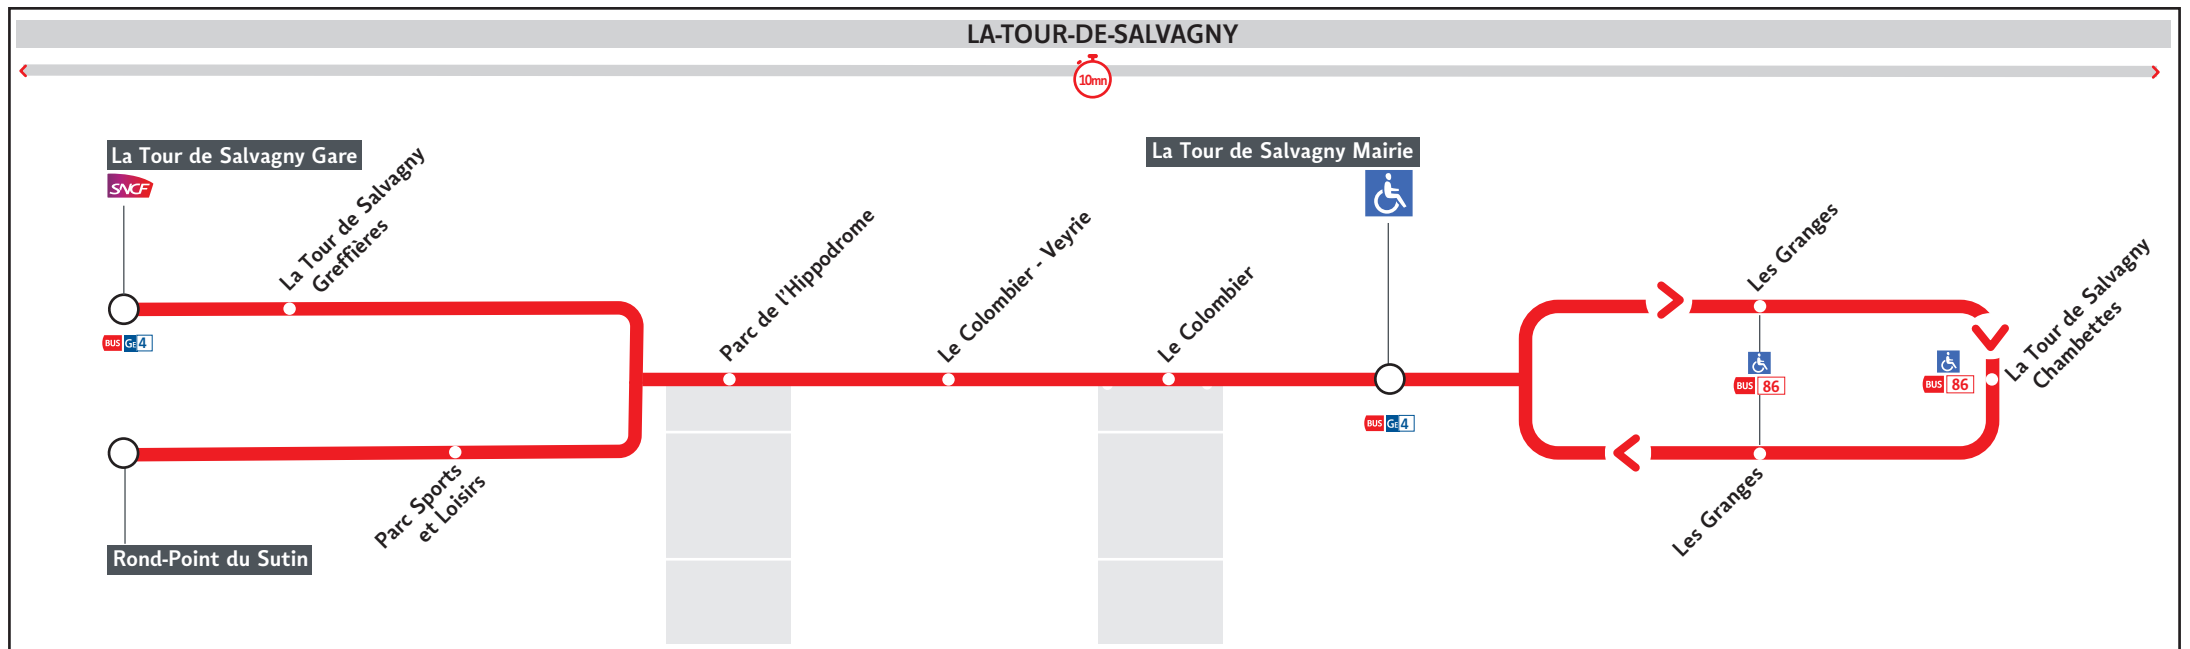

Le réseau TCL ne fonctionne pas le 1er mai

VOUS INFORMER POUR MIEUX VOYAGER