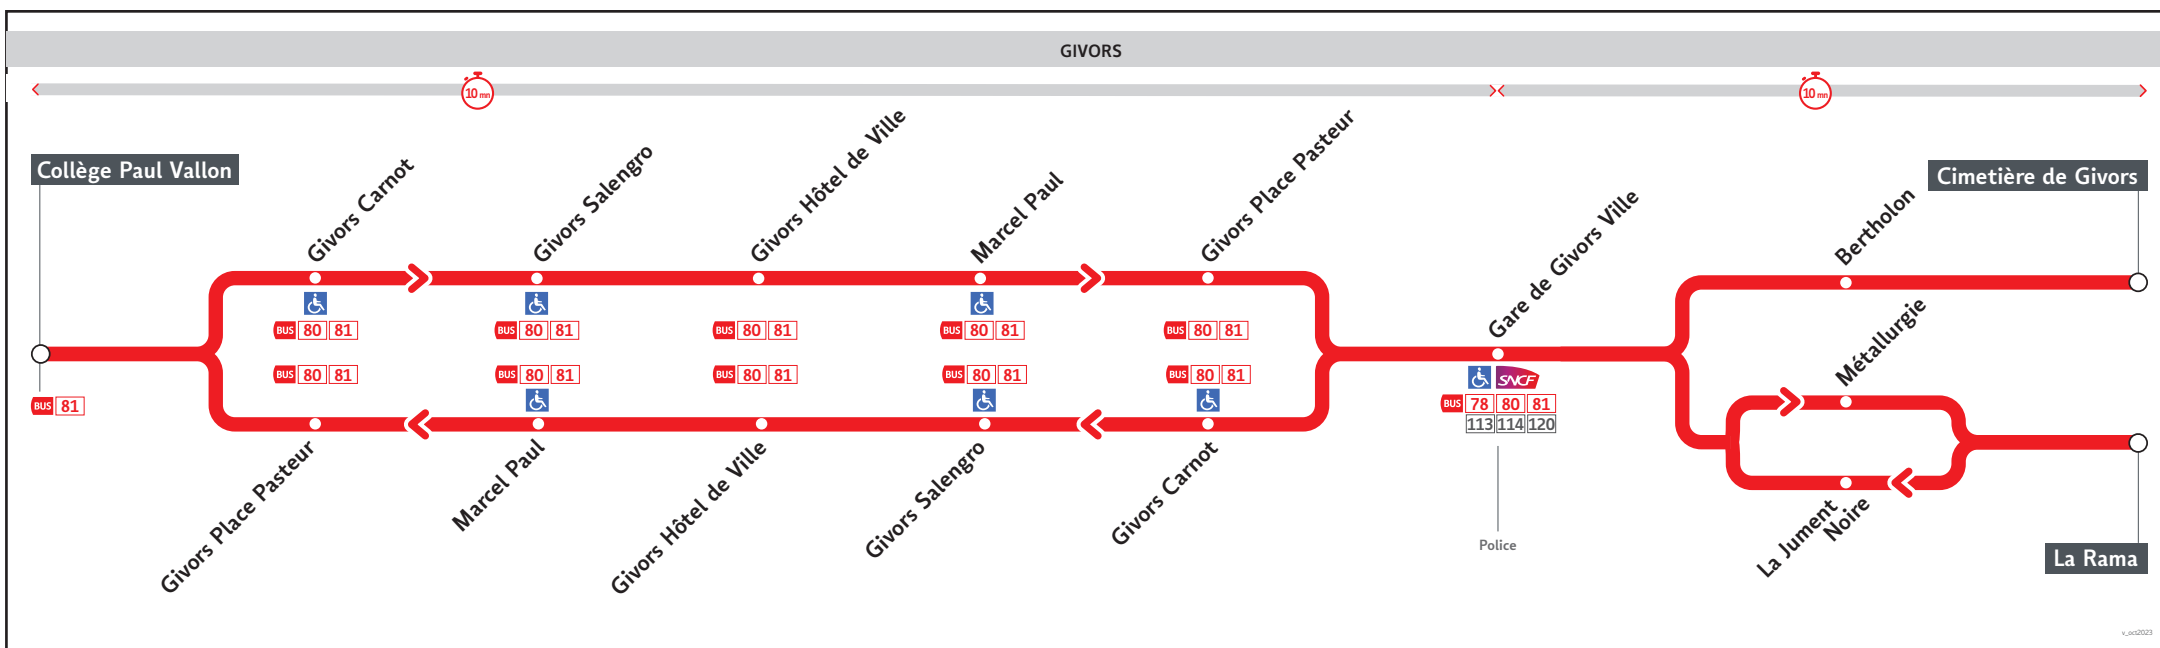

HORAIRES VACANCES SCOLAIRES 2024/2025

- du samedi 19 octobre 2024 au dimanche 3 novembre 2024
- du samedi 21 décembre 2024 au dimanche 5 janvier 2025
- du samedi 22 février 2025 au dimanche 9 mars 2025
- du samedi 19 avril 2025 au dimanche 4 mai 2025
- le vendredi 30 mai 2025

Pour plus d'infos, tcl.fr

Le réseau TCL ne fonctionne pas le 1er mai

VOUS INFORMER POUR MIEUX VOYAGER