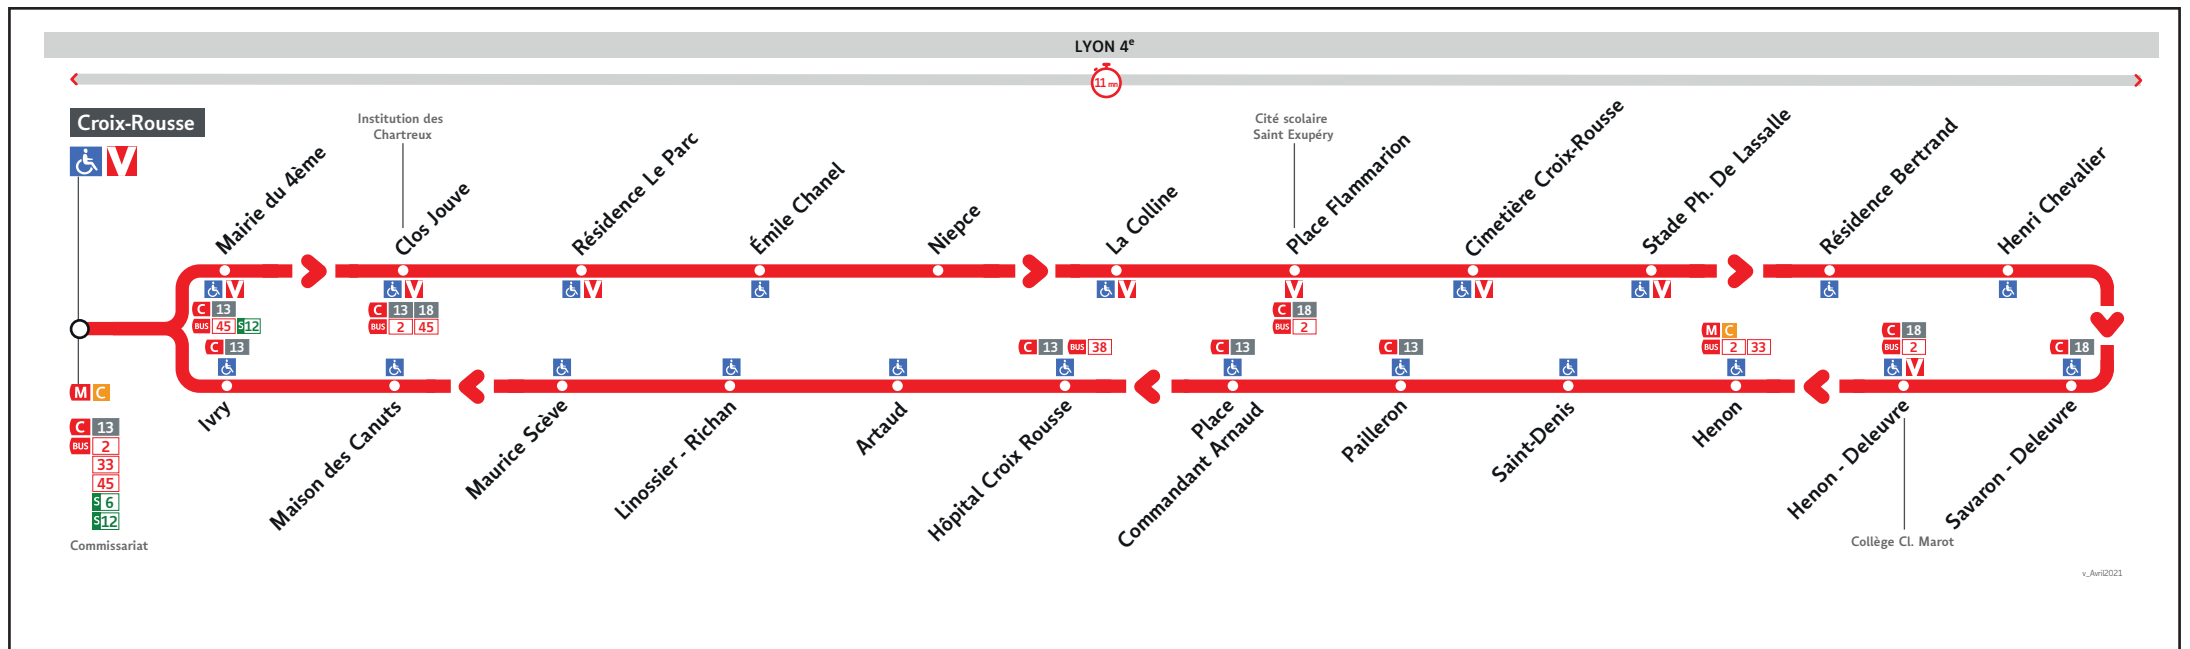

Le réseau TCL ne fonctionne pas le 1er mai

VOUS INFORMER POUR MIEUX VOYAGER