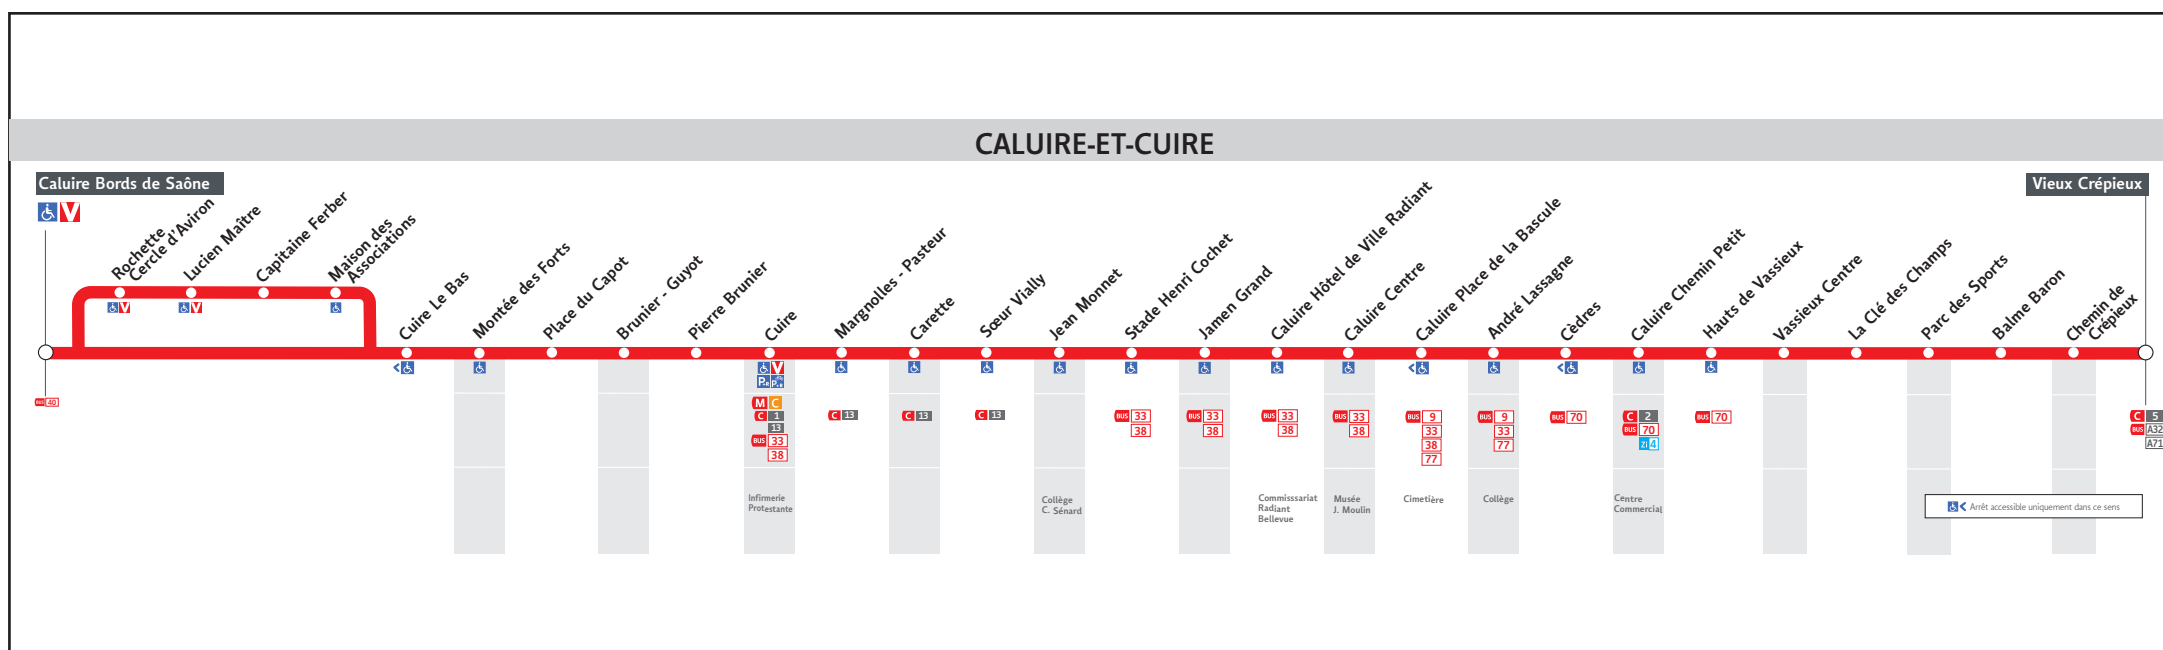

● CALUIRE BORDS DE SAÔNE ↔ VIEUX CRÉPIEUX

HORAIRES

Valables à partir du 26 août 2024 au 13 juillet 2025

Pour connaître les horaires de passage de vos lignes à un point d'arrêt précis, sur www.tcl.fr, cliquer sur et sélectionner votre ligne ou votre arrêt.

VACANCES SCOLAIRES 2024/2025

- du samedi 19 octobre 2024 au dimanche 3 novembre 2024
- du samedi 21 décembre 2024 au dimanche 5 janvier 2025
- du samedi 22 février 2025 au dimanche 9 mars 2025
- du samedi 19 avril 2025 au dimanche 4 mai 2025
- du samedi 5 juillet 2025 au dimanche 31 août 2025