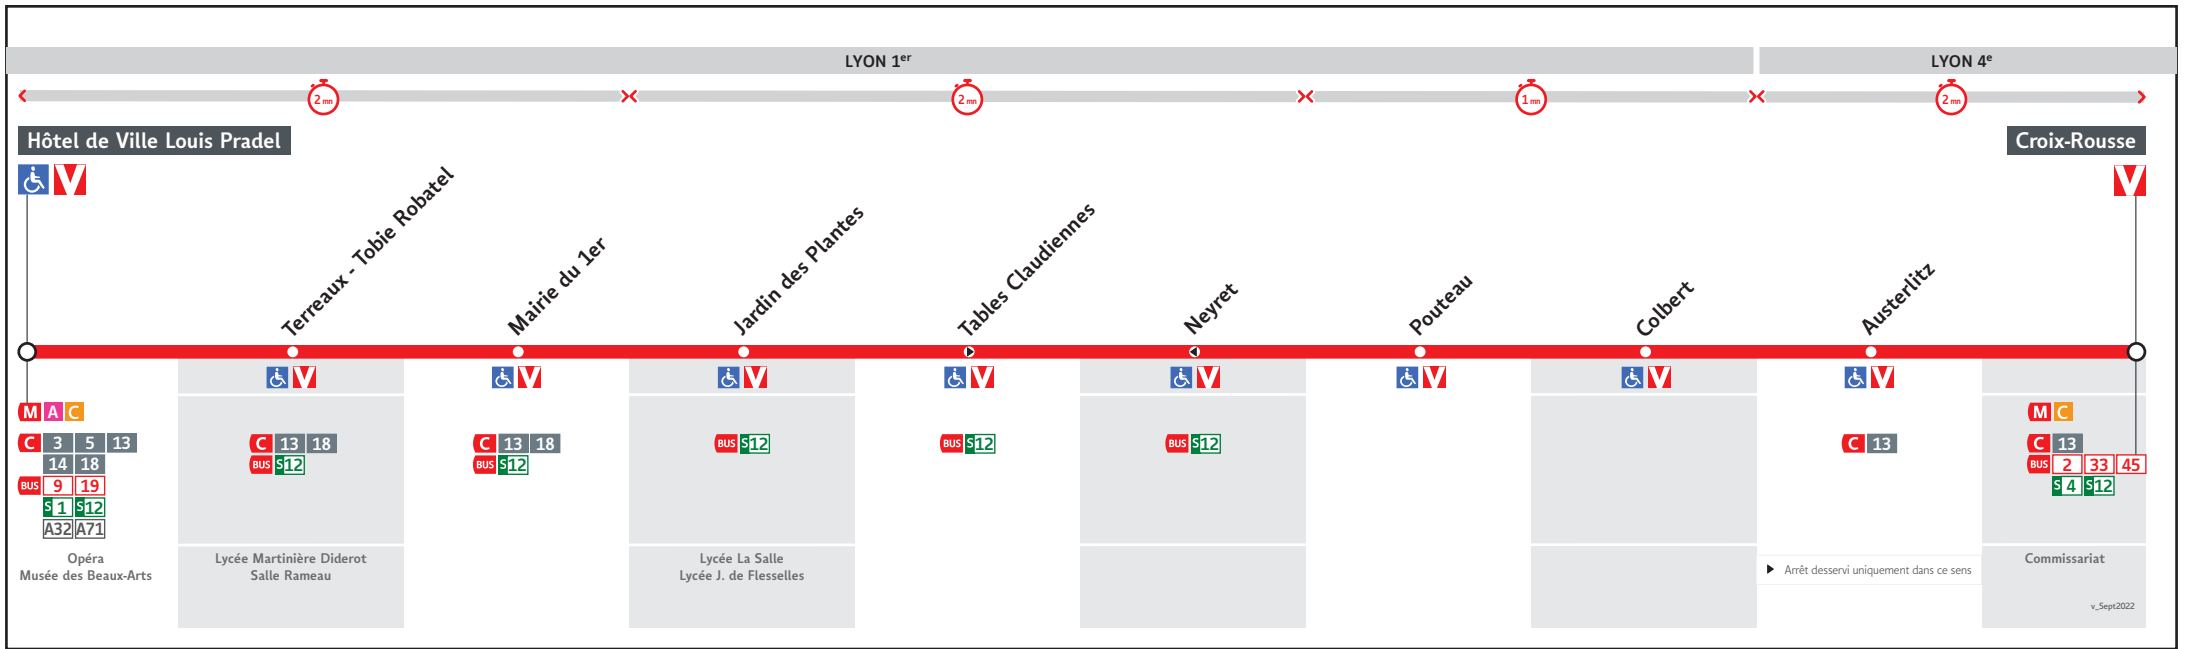

⚠ TRAVAUX

Horaires travaux

Pour plus d'infos, tcl.fr

Le réseau TCL ne fonctionne pas le 1er mai

VOUS INFORMER POUR MIEUX VOYAGER

- www.tcl.fr
- APPLI TCL
- ALLÔ TCL 04 26 10 12 12 (prix d'un appel local)
- @LyonTcl (info trafic)