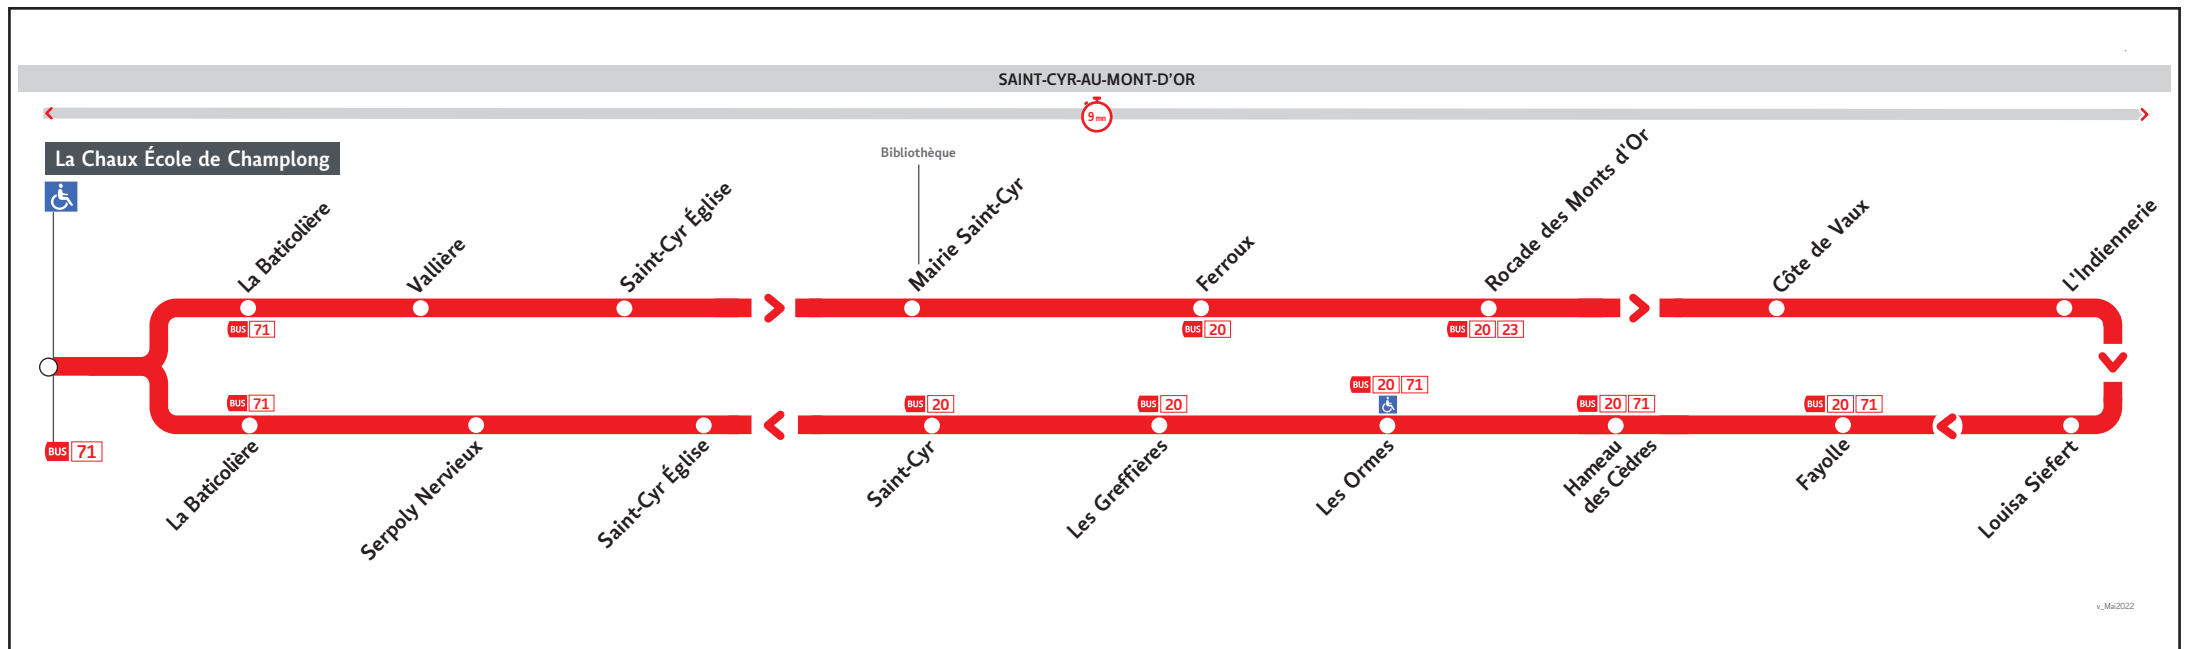

● SAINT CYR ↔ LA CHAUX ECOLE DE CHAMPLONG

HORAIRES

Valables à partir du 2 sept. 2024 au 4 juil. 2025

Pour connaître les horaires de passage de vos lignes à un point d'arrêt précis, sur www.tcl.fr, cliquer sur et sélectionner votre ligne ou votre arrêt.

AVANT D'IMPRIMER
PENSEZ A L'ENVIRONNEMENT
RCS MEODIS Lyon 308 077 635
Maquette et Composition : Groupe LUMINESS

Le réseau TCL ne fonctionne pas le 1er mai

VOUS INFORMER POUR MIEUX VOYAGER

S7**La Chaux Ecole de Champlong → La Chaux Ecole de Champlong****HORAIRES du 2 sept. 2024 au 4 juil. 2025****Lundi au vendredi**

S7A-017AM

LA CHAUX ECOLE CHAMPLONG	7.20	7.40	8.00	8.20	8.40	16.20	16.40	17.00	17.20	17.40	18.00	18.20	18.55
ROCADE DES MONTS D'OR	7.25	7.45	8.05	8.25	8.45	16.25	16.45	17.05	17.25	17.45	18.05	18.25	19.00
FAYOLLE	7.30	7.50	8.10	8.30	8.50	16.30	16.50	17.10	17.30	17.50	18.10	18.30	19.05
LES GREFFIERES	7.33	7.53	8.13	8.33	8.53	16.33	16.53	17.13	17.33	17.53	18.13	18.33	19.08