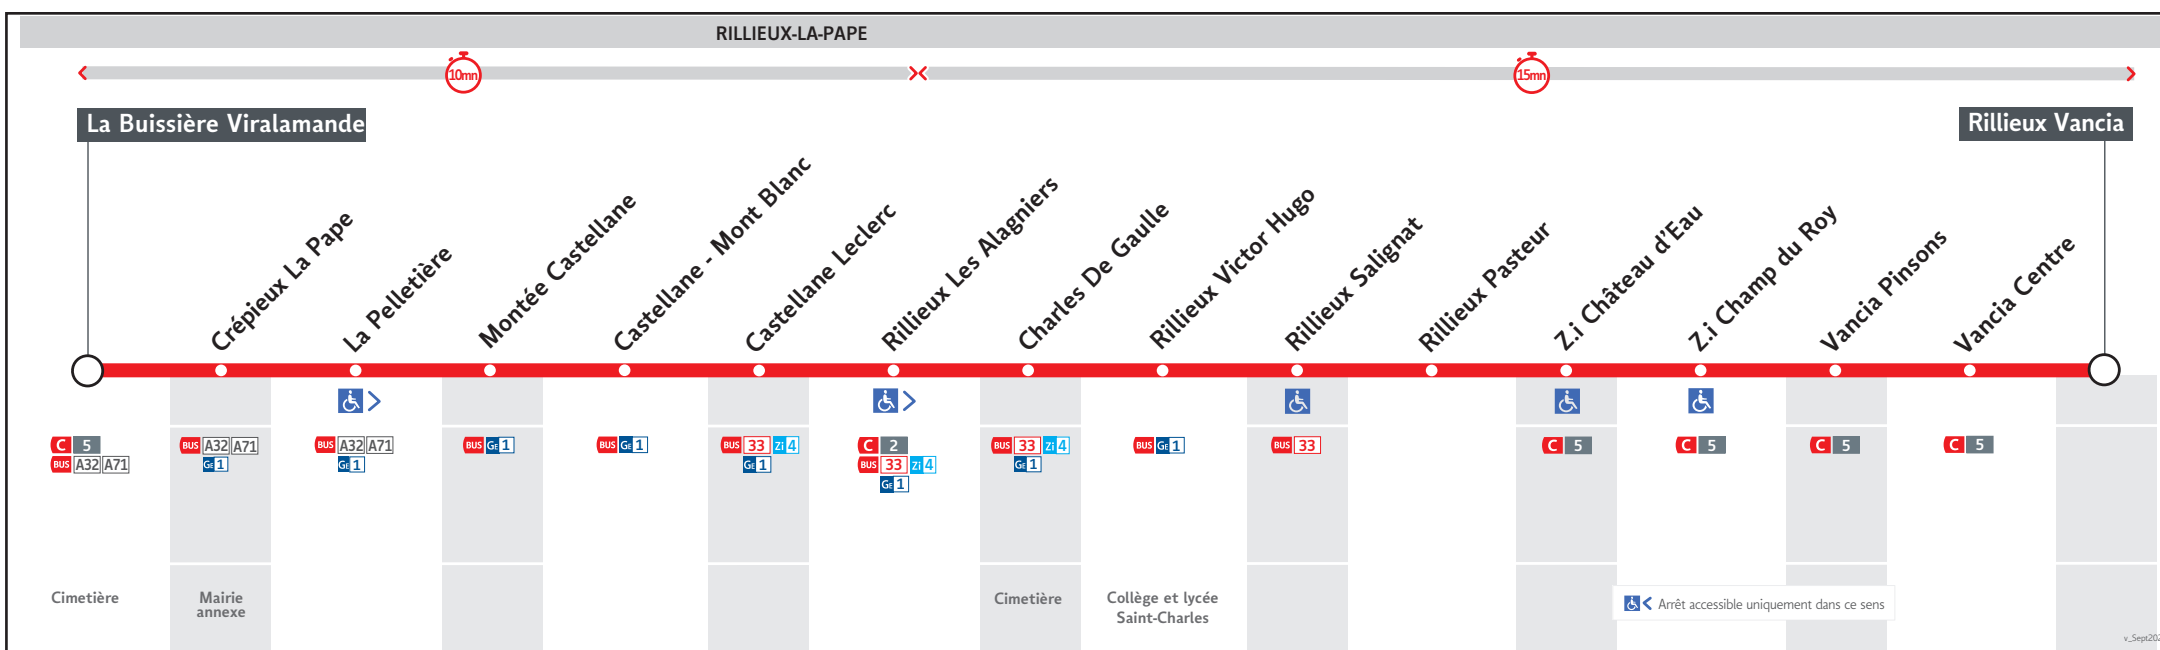

● LA BUISSIÈRE VIRALAMANDE – RILLIEUX VANCIA

HORAIRES

Valables à partir du 13 nov. 2023 au 7 juil. 2024

Pour connaître les horaires de passage de vos lignes à un point d'arrêt précis, sur www.tcl.fr, cliquer sur et sélectionner votre ligne ou votre arrêt.

AVANT D'IMPRIMER
PENSEZ À L'ENVIRONNEMENT
RCS KEOULIS Lyon 308 077 635
Maquette et Composition : Groupe LUMINESS

HORAIRES VACANCES SCOLAIRES 2023/2024

- du lundi 23 octobre au dimanche 5 novembre 2023
- du lundi 25 décembre 2023 au dimanche 7 janvier 2024
- du lundi 19 février au dimanche 3 mars 2024
- du lundi 15 avril au dimanche 29 avril 2024
- le vendredi 10 mai 2024

Le réseau TCL ne fonctionne pas le 1er mai

VOUS INFORMER POUR MIEUX VOYAGER

Lundi au vendredi

SBA-120AM

LA BUISSIÈRE VIRALAMANDE	6.25	6.53	7.13	7.41	8.02	8.40	9.00	9.30	9.55	10.20	10.45	11.07	11.29	11.50	12.10	12.40	13.10	13.33	13.58	14.23	14.43	15.08	15.32	16.03	16.28	17.00	17.25	17.50	18.15	18.40	19.05	19.25	19.50	20.10	20.30
RILLIEUX - LES ALAGNIERS	6.30	6.58	7.18	7.47	8.08	8.46	9.05	9.35	10.00	10.25	10.50	11.12	11.34	11.55	12.15	12.45	13.15	13.38	14.03	14.28	14.48	15.13	15.37	16.10	16.35	17.06	17.31	17.56	18.21	18.45	19.10	19.30	19.55	20.15	20.35
RILLIEUX VICTOR HUGO	6.32	7.00	7.20	7.50	8.11	8.49	9.08	9.38	10.03	10.28	10.53	11.15	11.37	11.58	12.18	12.48	13.18	13.41	14.06	14.31	14.51	15.16	15.40	16.13	16.38	17.09	17.34	17.59	18.24	18.48	19.13	19.33	19.57	20.17	20.37
Z.I. CHAMP DU ROY	6.37	7.05	7.25	7.58	8.19	8.57	9.13	9.43	10.08	10.33	10.58	11.20	11.42	12.03	12.23	12.53	13.23	13.46	14.11	14.36	14.56	15.21	15.45	16.21	16.46	17.17	17.42	18.07	18.32	18.54	19.19	19.39	20.02	20.22	20.42
RILLIEUX VANCIA	6.40	7.08	7.28	8.01	8.22	9.00	9.15	9.45	10.10	10.35	11.00	11.22	11.44	12.05	12.25	12.55	13.25	13.48	14.13	14.38	14.58	15.23	15.47	16.24	16.49	17.20	17.45	18.10	18.35	18.57	19.22	19.42	20.05	20.25	20.45