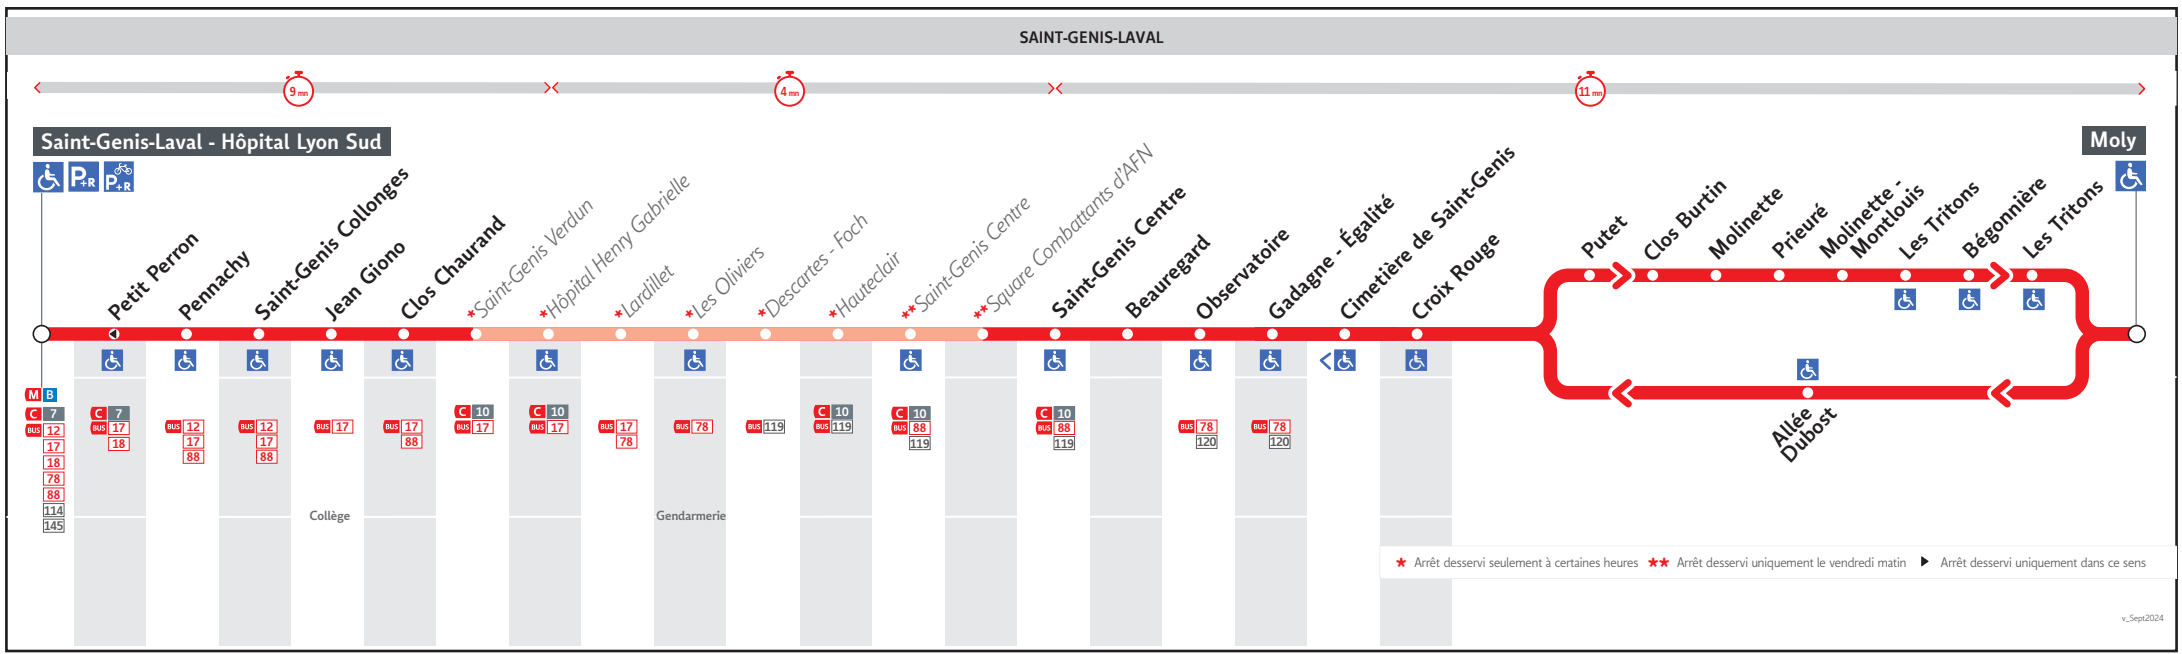

Pas de services les samedis, dimanches et jours fériés

Le réseau TCL ne fonctionne pas le 1er mai

VOUS INFORMER POUR MIEUX VOYAGER

- www.tcl.fr
- APPLI TCL
- ALLÔ TCL
  04 26 10 12 12
  (prix d'un appel local)
- @LyonTcl
  (info trafic)