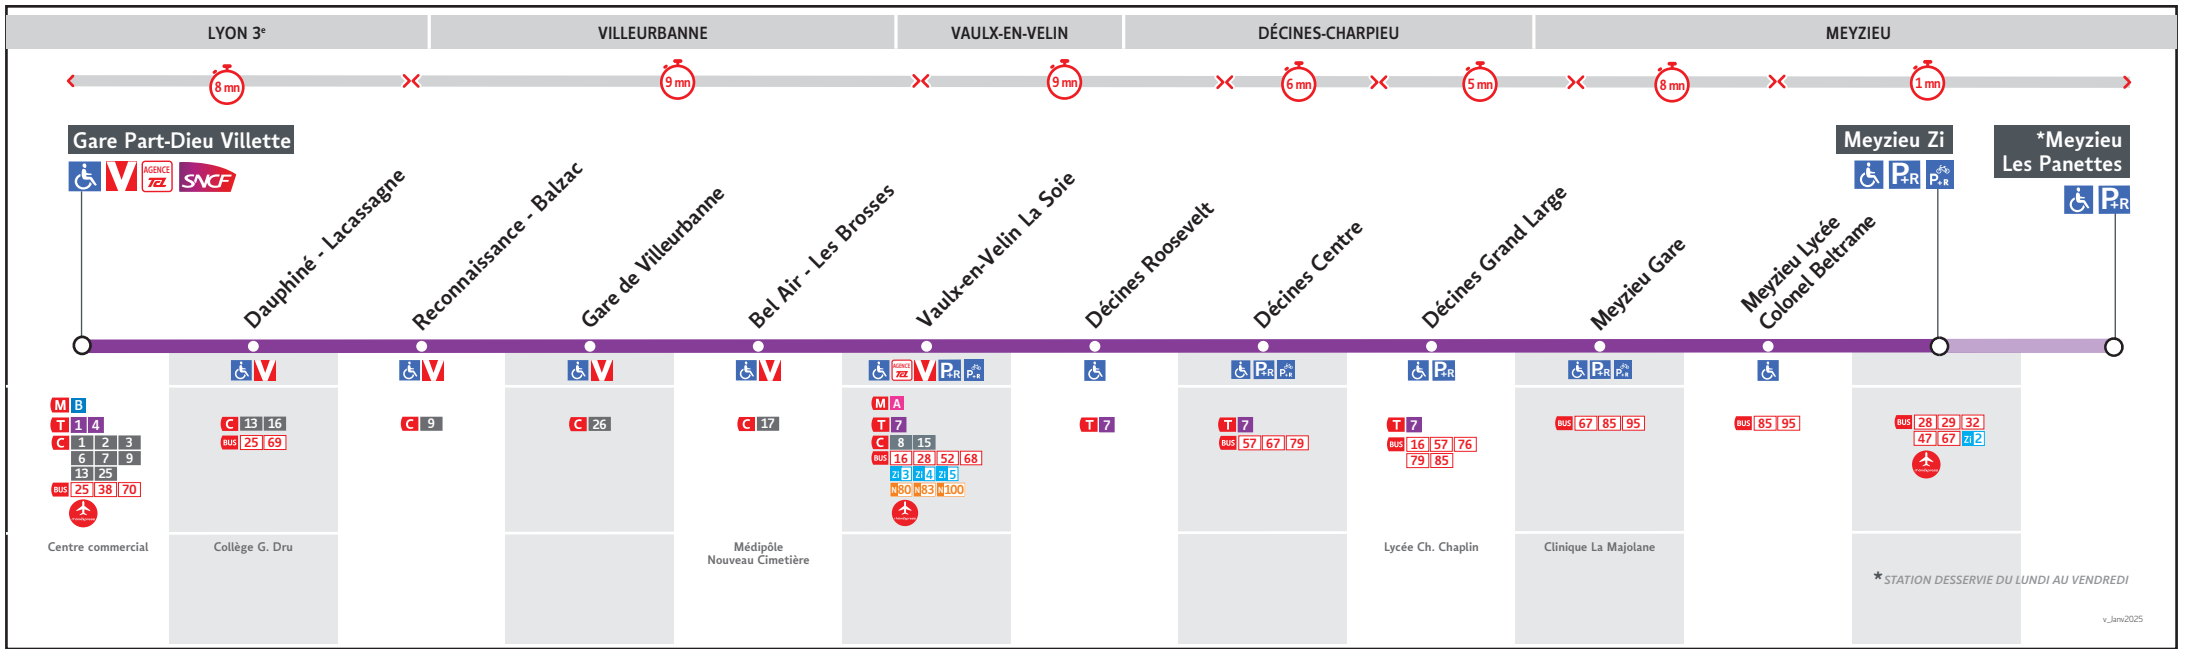

HORAIRES VACANCES SCOLAIRES 2024/2025

- du samedi 22 février 2025 au dimanche 9 mars 2025
- du samedi 19 avril 2025 au dimanche 4 mai 2025
- du samedi 5 juillet 2025 au dimanche 31 août 2025

Le réseau TCL ne fonctionne pas le 1er mai

VOUS INFORMER POUR MIEUX VOYAGER

www.tcl.fr
ALLÔ TCL
04 26 10 12 12
(prix d'un appel local)