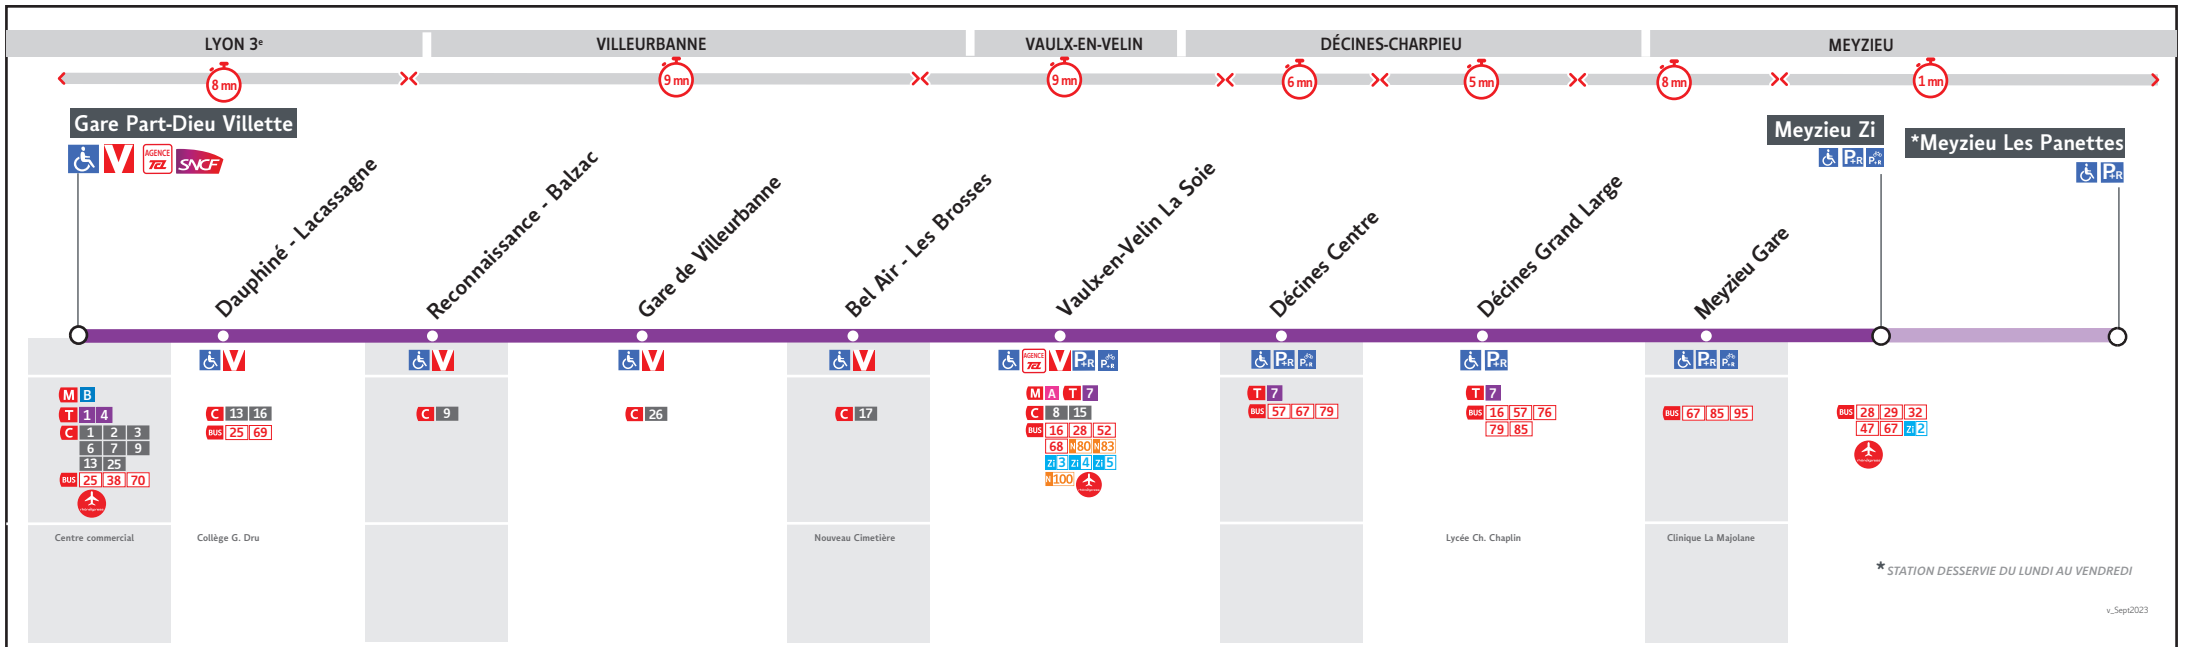

HORAIRES VACANCES SCOLAIRES 2024/2025

- du samedi 19 octobre 2024 au dimanche 3 novembre 2024
- du samedi 21 décembre 2024 au dimanche 5 janvier 2025

Le réseau TCL ne fonctionne pas le 1er mai

VOUS INFORMER POUR MIEUX VOYAGER

www-tcl-fr
APPLI TCL
ALLÔ TCL 04 26 10 12 12 (prix d'un appel local)
@LyonTcl (info trafic)