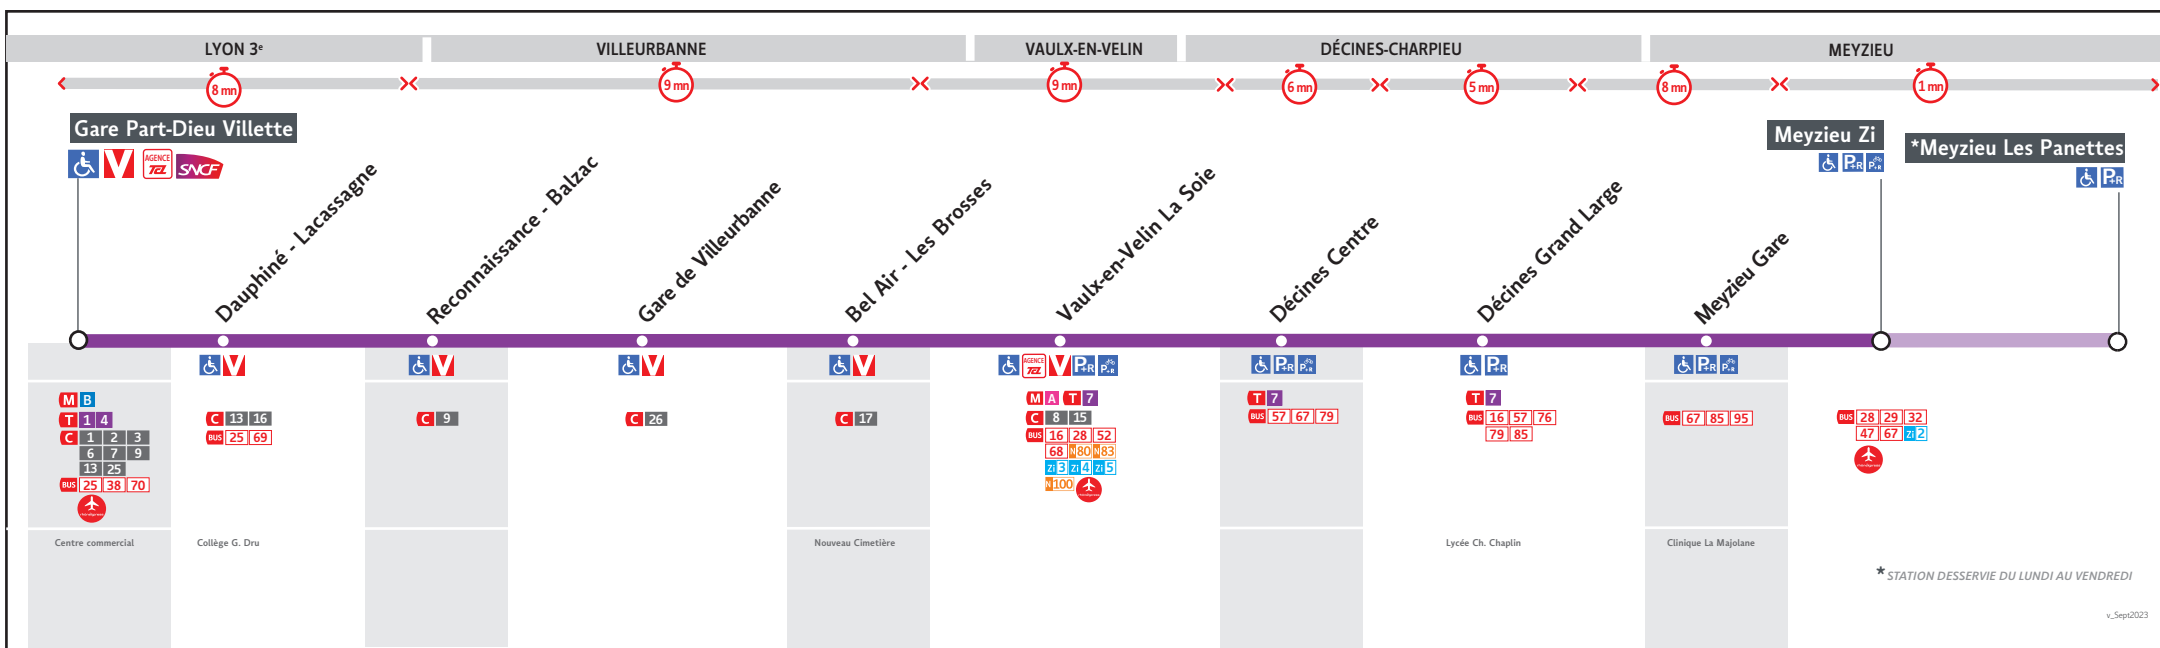

● GARE PART-DIEU VILLETTE ↔ MEYZIEU Z.I-MEYZIEU LES PANETTES

HORAIRES

Valables à partir du 26 août 2023 au 5 juil. 2024

Pour connaître les horaires de passage de vos lignes à un point d'arrêt précis, sur www.tcl.fr, cliquer sur et sélectionner votre ligne ou votre arrêt.

AVANT D'IMPRIMER
PENSEZ AÉRIENNER
RCS MEUDIS Lyon 308 077 635
Maquette et Composition : Groupe LUMINESS

HORAIRES VACANCES SCOLAIRES 2023/2024

- du lundi 23 octobre au dimanche 5 novembre 2023
- du lundi 25 décembre 2023 au dimanche 7 janvier 2024
- du lundi 19 février au dimanche 3 mars 2024
- du lundi 15 avril au dimanche 29 avril 2024
- le vendredi 10 mai 2024

Le réseau TCL ne fonctionne pas le 1er mai

VOUS INFORMER POUR MIEUX VOYAGER

Lundi au vendredi - 4 sept 2023 au 24 mai 2024

T3-110AM

GARE PART DIEU	4.54	5.09	5.24	5.39	5.54	6.09	6.24	6.39	6h52	21h01	21.16	21.31	21.46	22.01	22.16	22.31	22.46	23.01	23.16	23.31	23.46	0.01	0.16	0.31
VAULX LA SOIE	5.06	5.21	5.36	5.51	6.06	6.21	6.36	6.51	Toutes les 5 à 10 minutes		21.28	21.43	21.58	22.13	22.28	22.43	22.58	23.13	23.28	23.43	23.58	0.13	0.28	0.43
DECINES GRAND LARGE	5.13	5.28	5.43	5.58	6.13	6.28	6.43	6.58		21.35	21.50	22.05	22.20	22.35	22.50	23.05	23.20	23.35	23.50	0.05	0.20	0.35	0.50	
MEYZIEU Z.I	5.20	5.35	5.50	6.05	6.20	6.35	6.50	7.05		21.42	21.57	22.12	22.27	22.42	22.57	23.12	23.27	23.42	23.57	0.12	0.27	0.42	0.57	
MEYZIEU LES PANETTES	5.22	5.37	5.52	6.07	6.22	6.37	6.52	7.07		21.43	21.58	22.13	22.28	22.43	22.58	23.13	23.28	23.43	23.58	0.13	0.28	0.43	0.58	