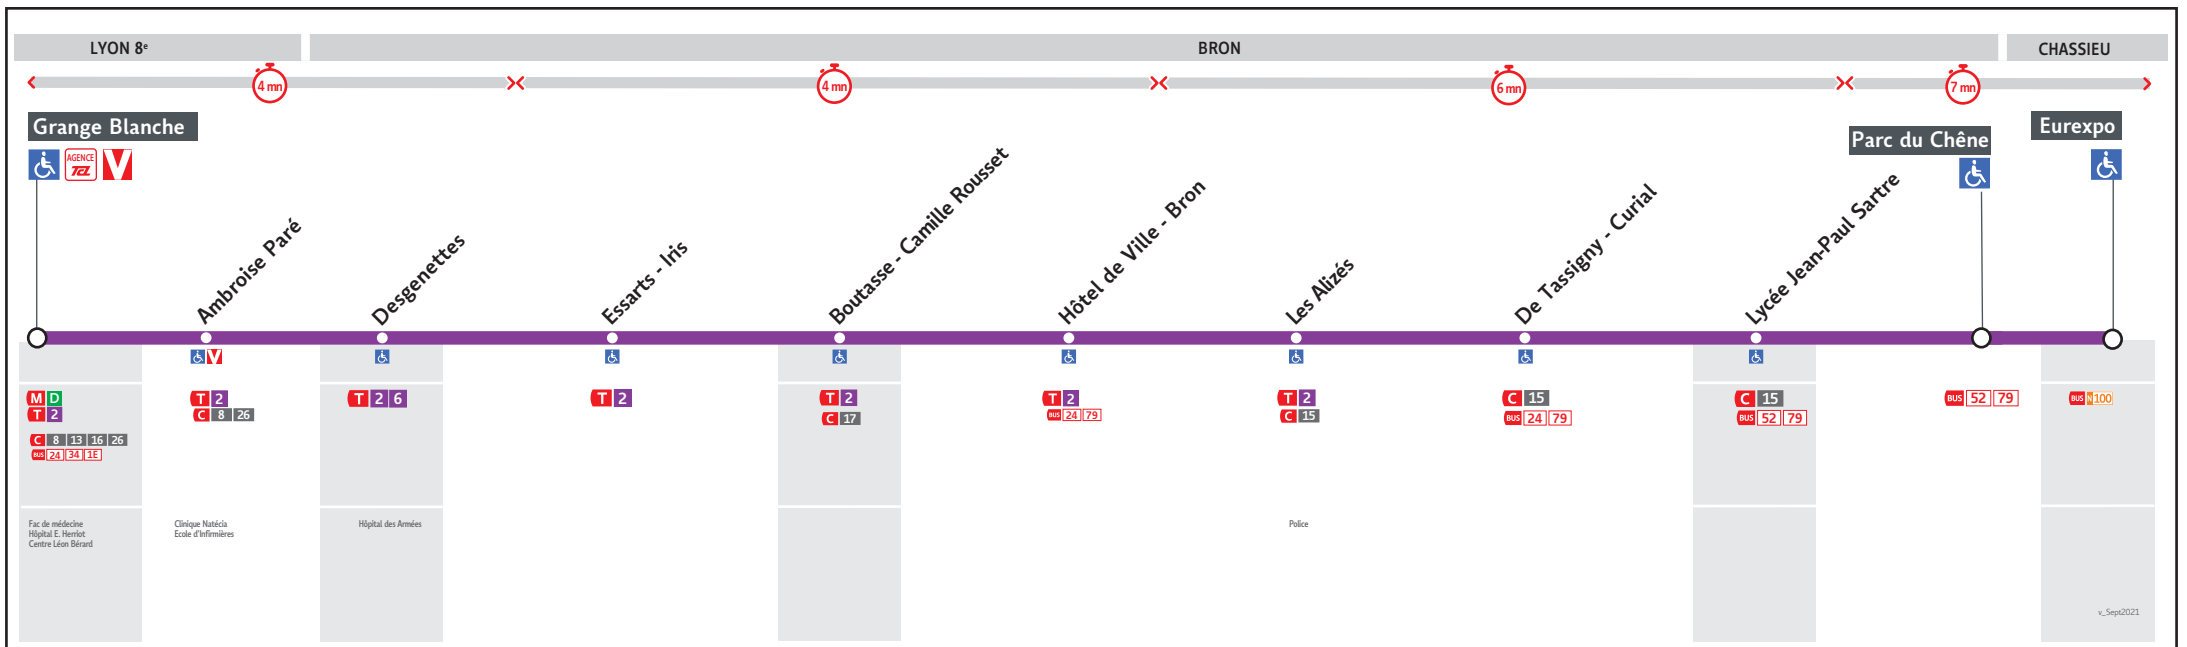

Le réseau TCL ne fonctionne pas le 1er mai

VOUS INFORMER POUR MIEUX VOYAGER

www.tcl.fr
APPLI TCL
ALLÔ TCL
04 26 10 12 12
(prix d'un appel local)
@LyonTcl
(info trafic)