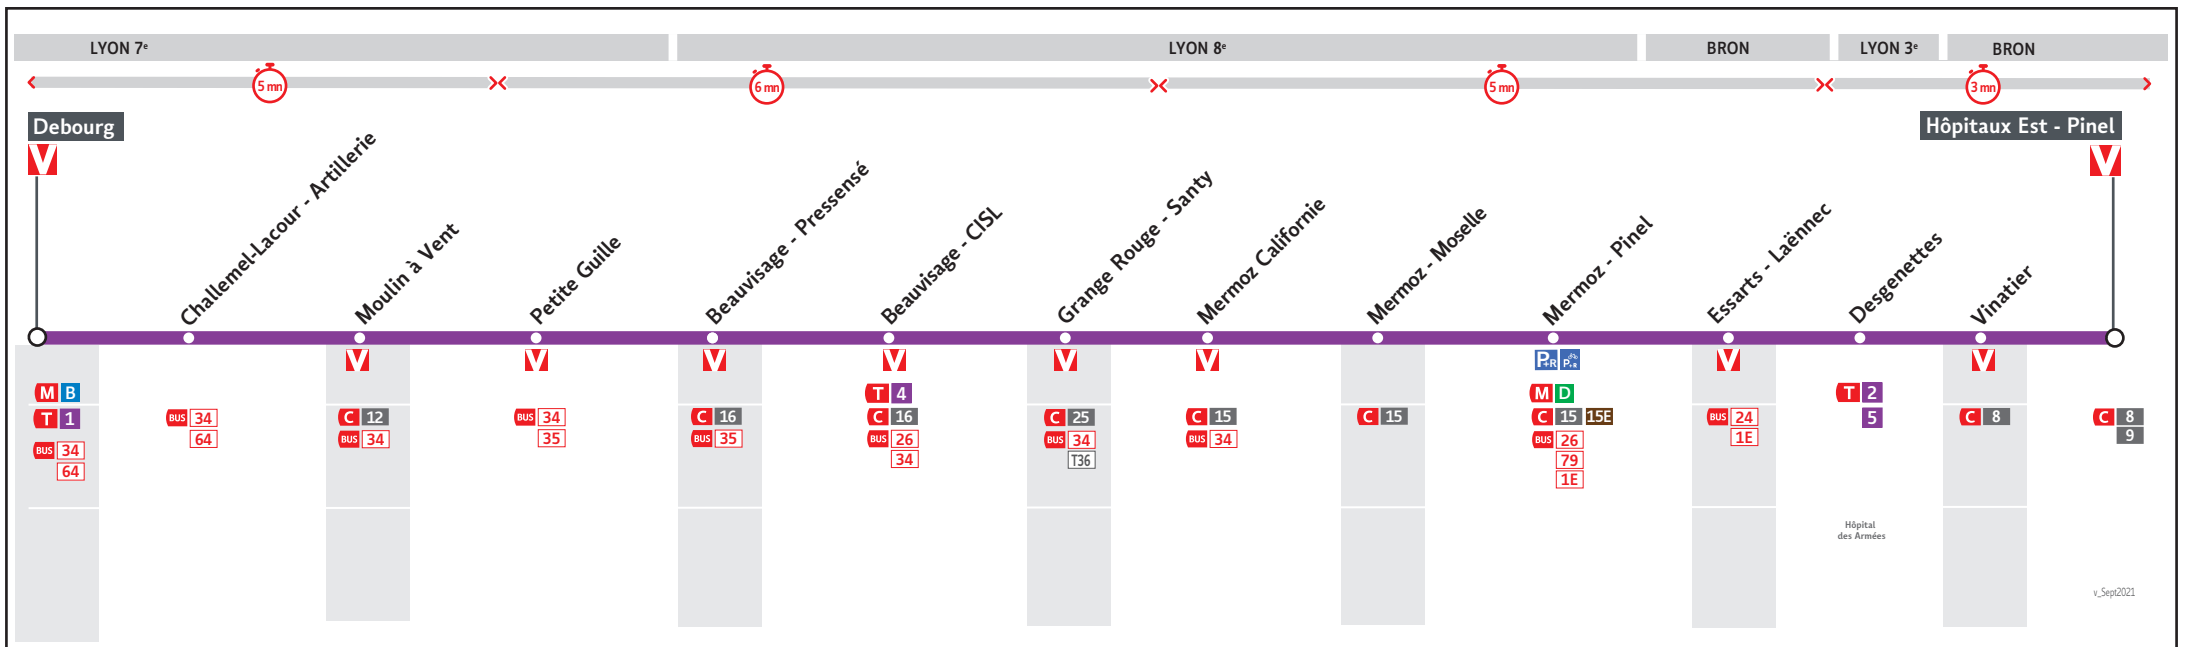

HORAIRES VACANCES SCOLAIRES 2023/2024

- du lundi 23 octobre au dimanche 5 novembre 2023
- du lundi 25 décembre 2023 au dimanche 7 janvier 2024
- du lundi 19 février au dimanche 3 mars 2024
- du lundi 15 avril au dimanche 29 avril 2024
- le vendredi 10 mai 2024

Le réseau TCL ne fonctionne pas le 1er mai

VOUS INFORMER POUR MIEUX VOYAGER