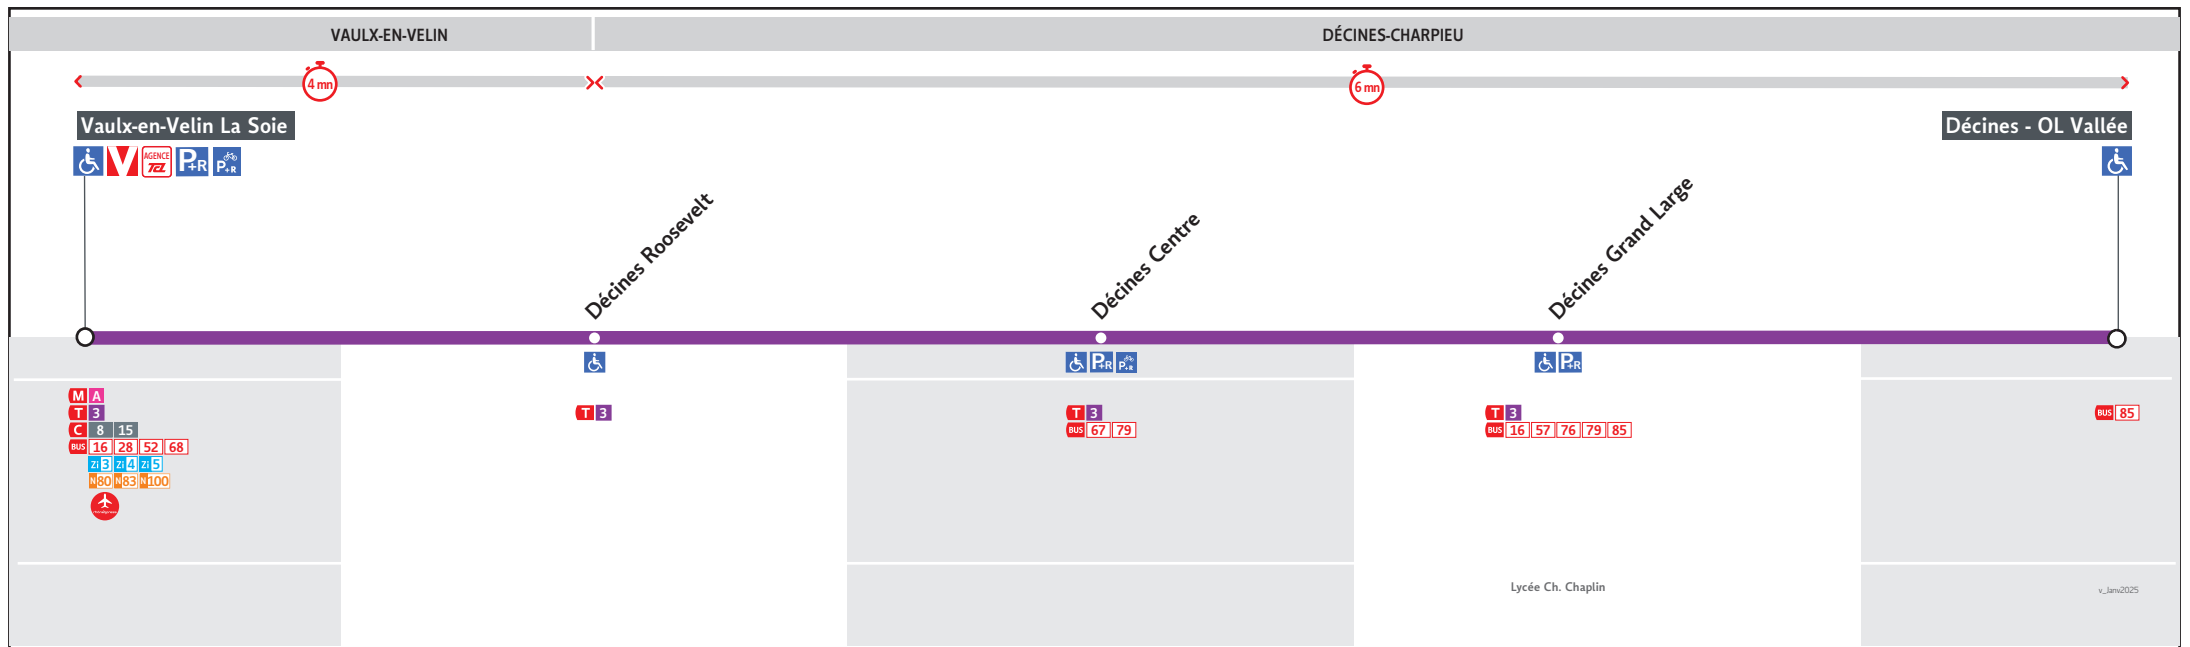

Le réseau TCL ne fonctionne pas le 1er mai

VOUS INFORMER POUR MIEUX VOYAGER

www-tcl.fr APPLI TCL ALLÔ TCL 04 26 10 12 12 (prix d'un appel local) @LyonTcl (info trafic)