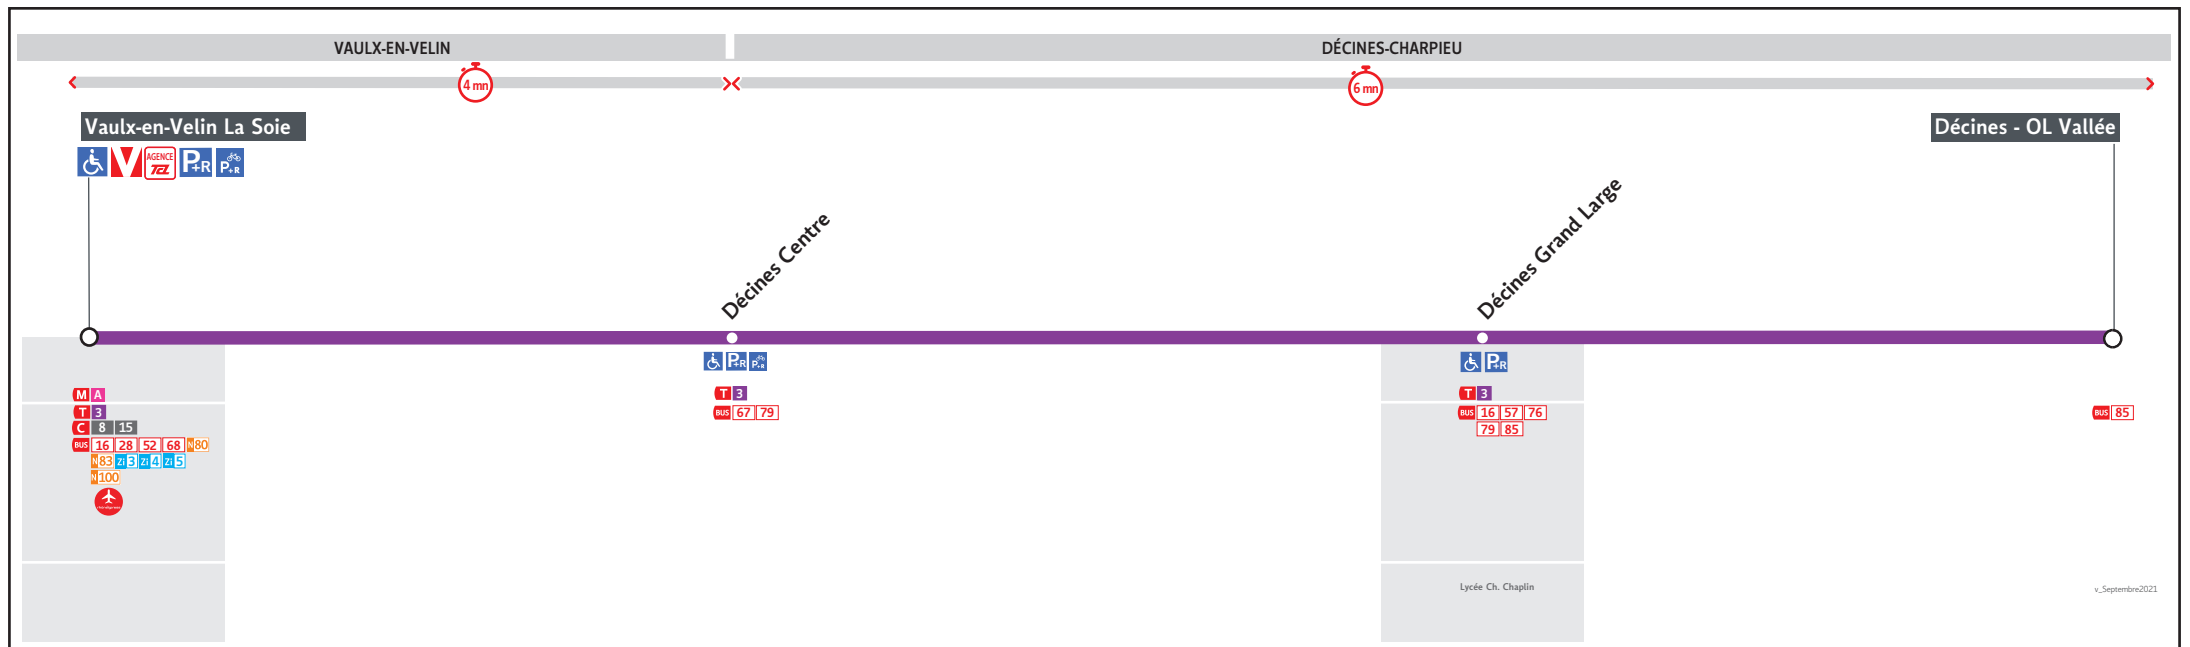

Le réseau TCL ne fonctionne pas le 1er mai

VOUS INFORMER POUR MIEUX VOYAGER