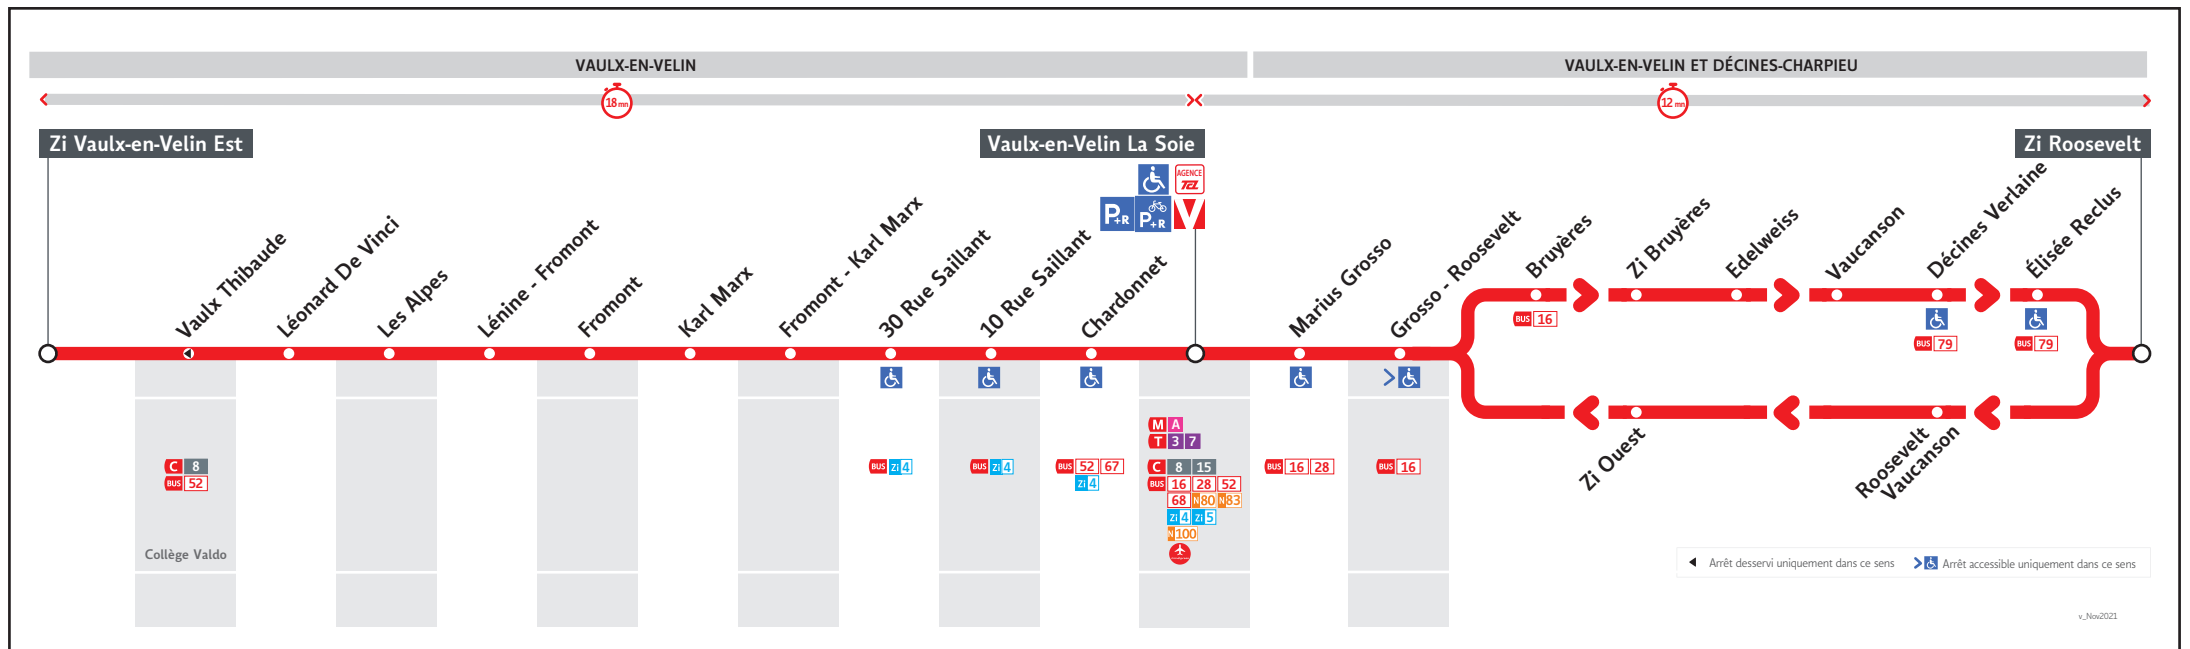

Le réseau TCL ne fonctionne pas le 1er mai

VOUS INFORMER POUR MIEUX VOYAGER