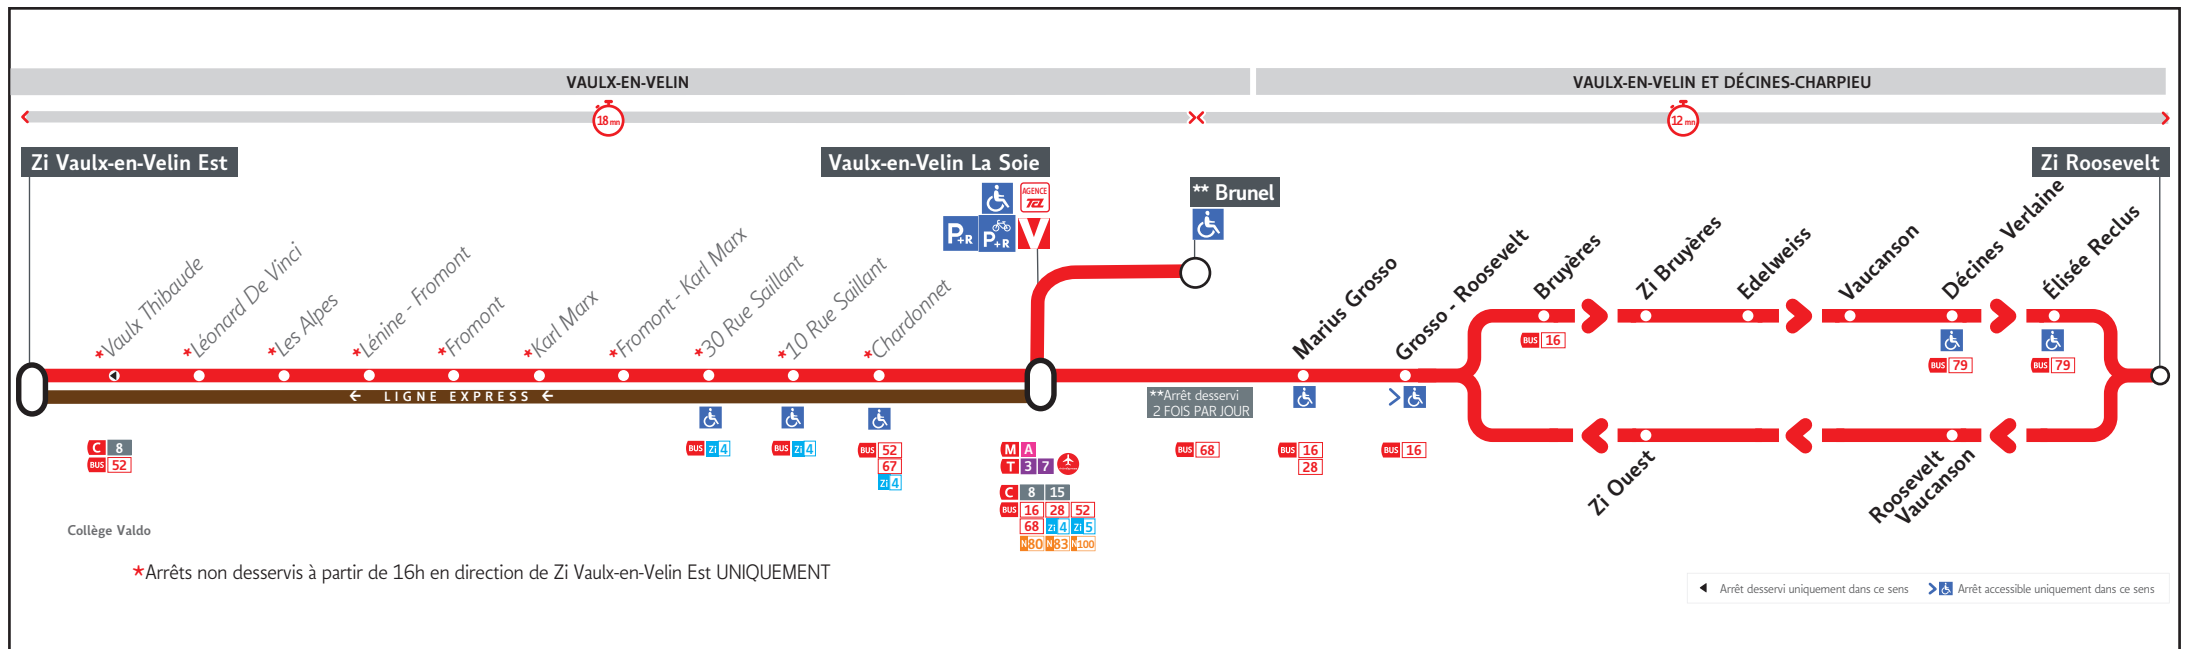

⚠ TRAVAUX

Horaires travaux

Pour plus d'infos, tcl.fr

Le réseau TCL ne fonctionne pas le 1er mai

VOUS INFORMER POUR MIEUX VOYAGER

- www.tcl.fr
- APPLI TCL
- ALLÔ TCL
  04 26 10 12 12
  (prix d'un appel local)
- @LyonTcl
  (info trafic)