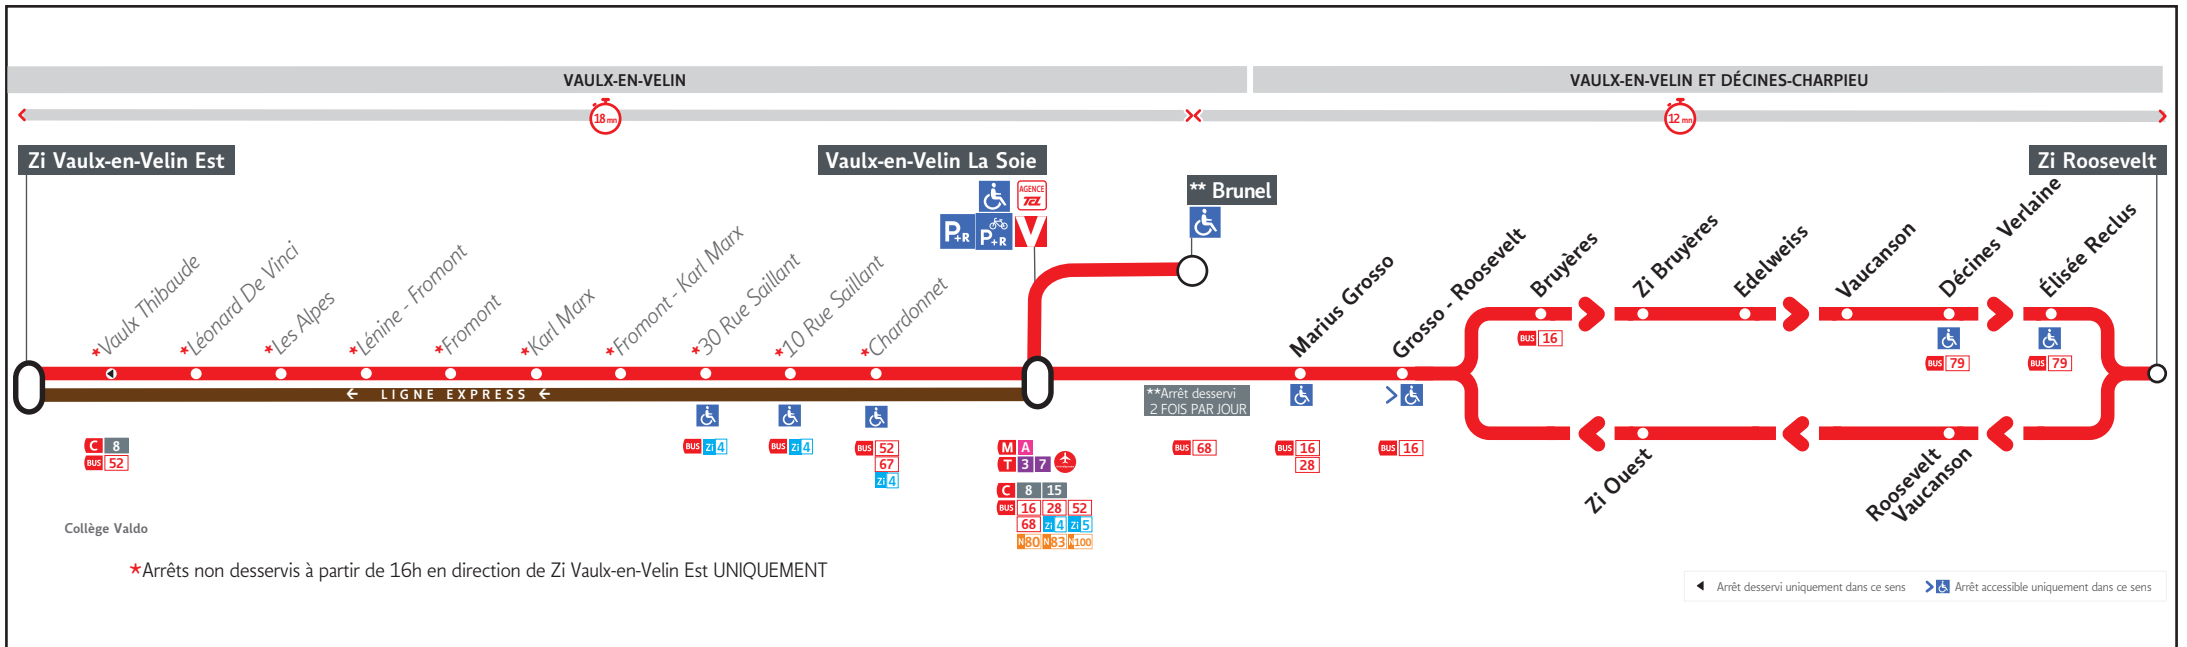

Le réseau TCL ne fonctionne pas le 1er mai

VOUS INFORMER POUR MIEUX VOYAGER