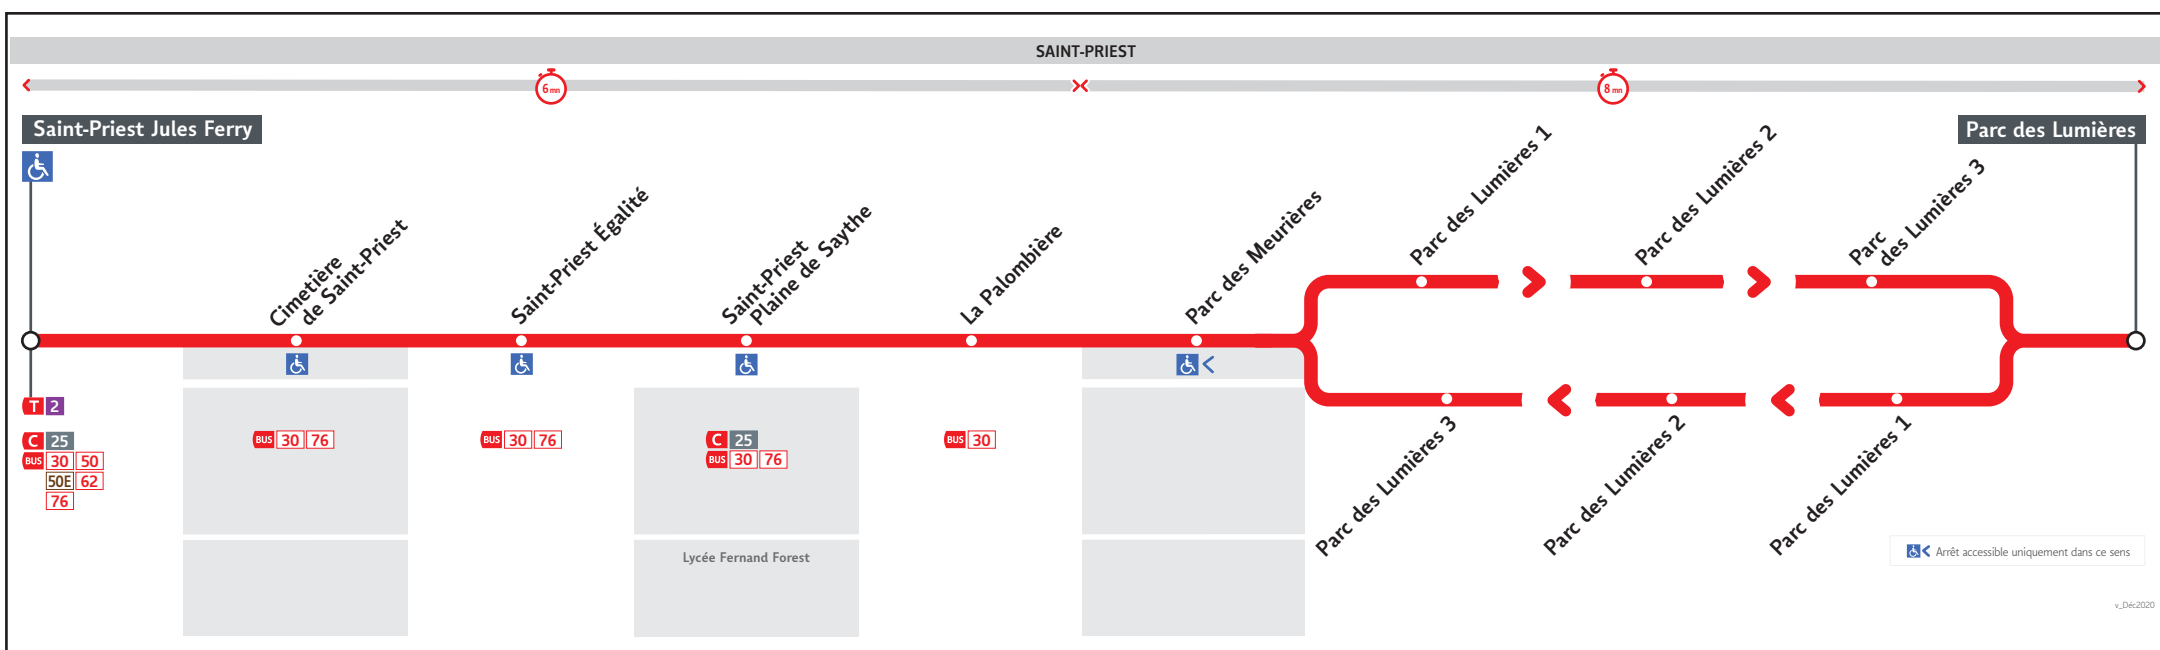

HORAIRES VACANCES SCOLAIRES 2023/2024

- du lundi 23 octobre au dimanche 5 novembre 2023
- du lundi 25 décembre 2023 au dimanche 7 janvier 2024
- du lundi 19 février au dimanche 3 mars 2024
- du lundi 15 avril au dimanche 29 avril 2024
- le vendredi 10 mai 2024

Le réseau TCL ne fonctionne pas le 1er mai

VOUS INFORMER POUR MIEUX VOYAGER