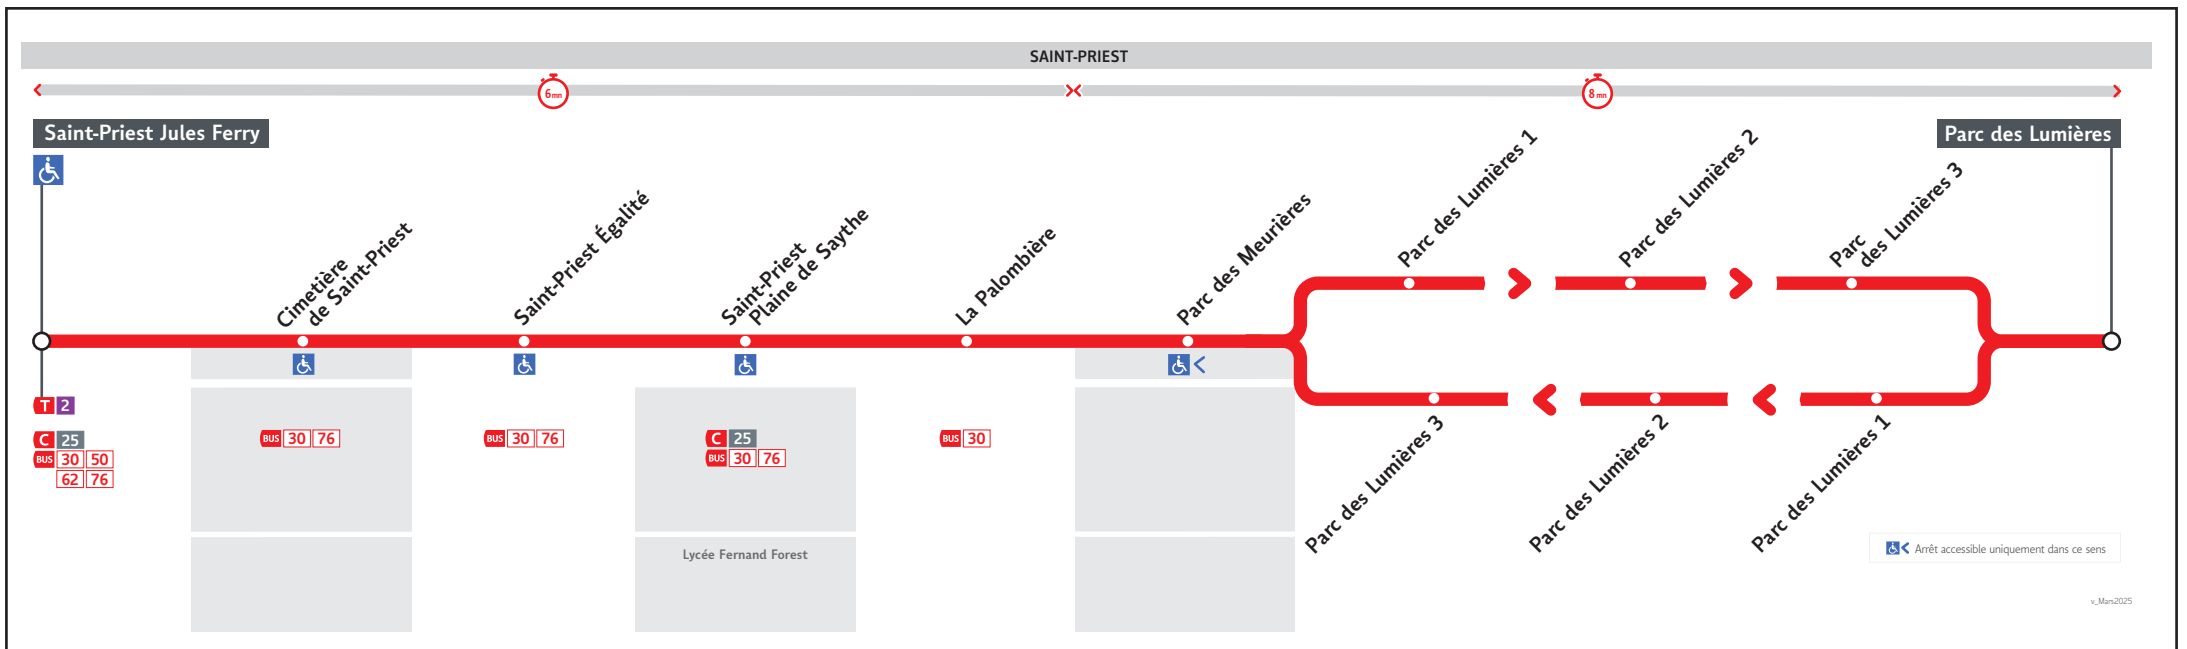

⚠ TRAVAUX

Horaires travaux

Pour plus d'infos, tcl.fr

Le réseau TCL ne fonctionne pas le 1er mai

VOUS INFORMER POUR MIEUX VOYAGER

www.tcl.fr
APPLI TCL
ALLÔ TCL 04 26 10 12 12 (prix d'un appel local)
@LyonTcl (info trafic)