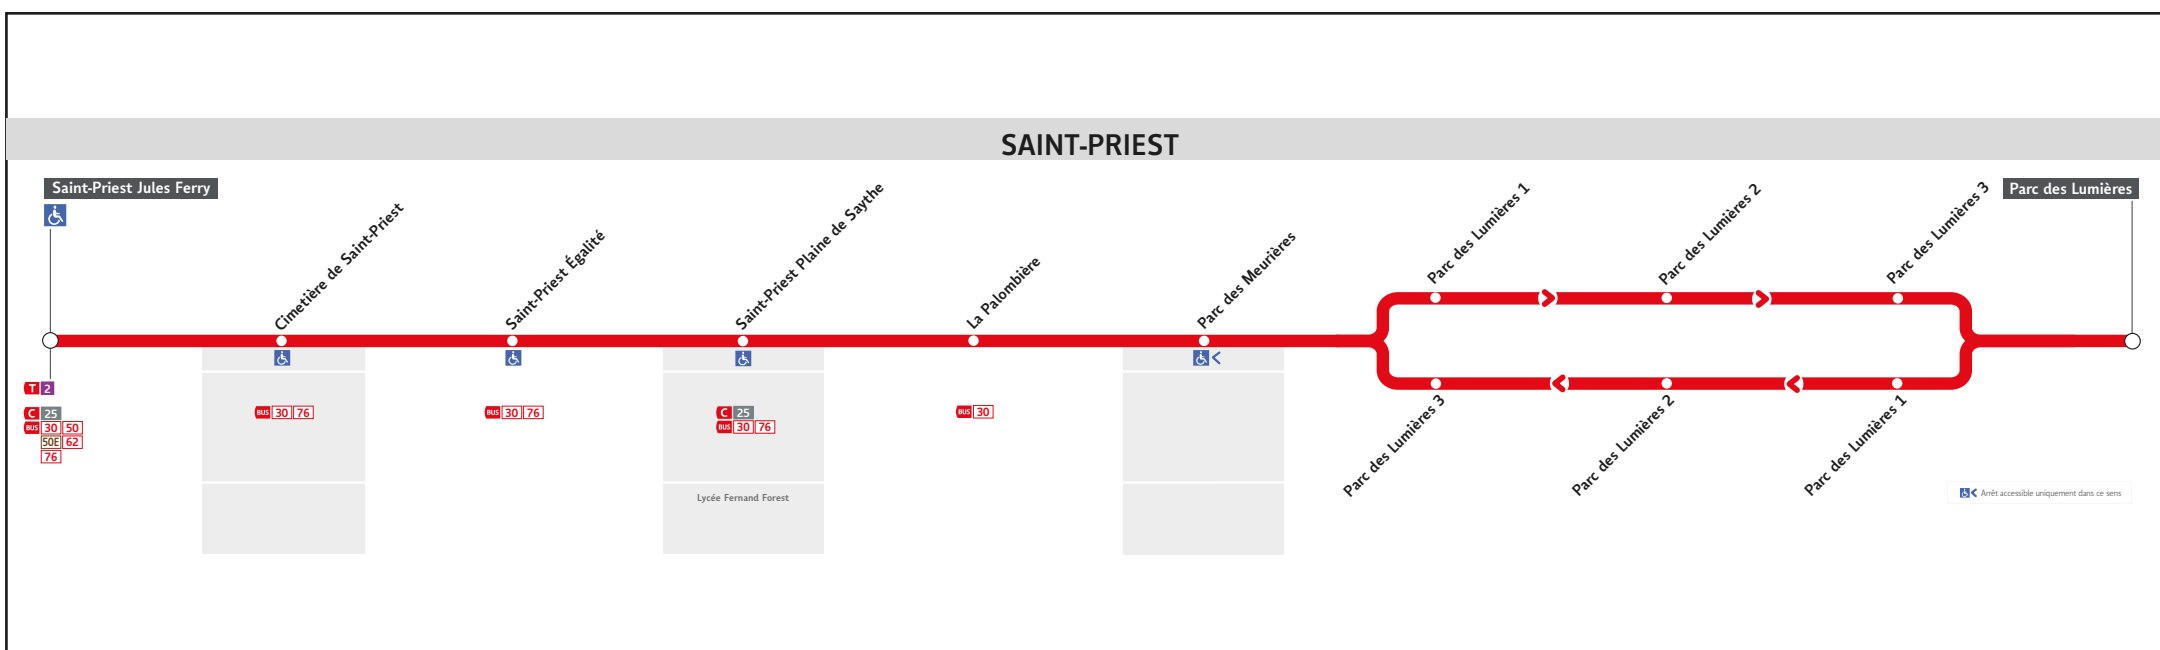

HORAIRES VACANCES SCOLAIRES 2024/2025

- du samedi 19 octobre 2024 au dimanche 3 novembre 2024
- du samedi 21 décembre 2024 au dimanche 5 janvier 2025
- du samedi 22 février 2025 au dimanche 9 mars 2025
- du samedi 19 avril 2025 au dimanche 4 mai 2025
- du samedi 5 juillet 2025 au dimanche 31 août 2025

Le réseau TCL ne fonctionne pas le 1er mai

VOUS INFORMER POUR MIEUX VOYAGER