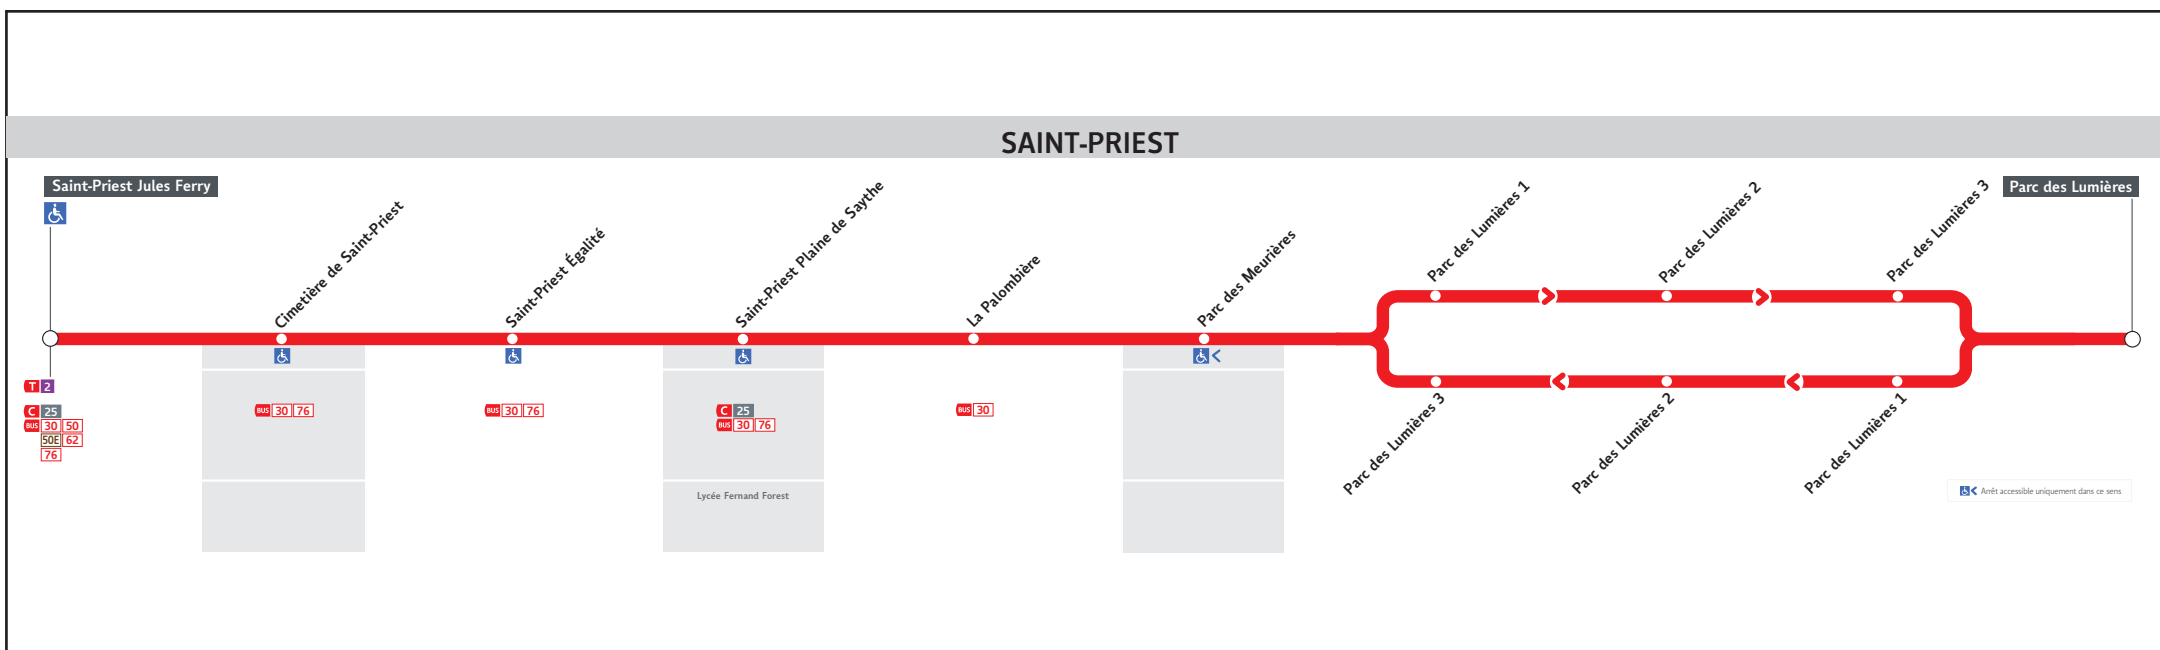

VACANCES SCOLAIRES

- du samedi 19 avril 2025 au dimanche 4 mai 2025
- du samedi 5 juillet 2025 au dimanche 31 août 2025
- du samedi 18 octobre 2025 au dimanche 2 novembre 2025
- du samedi 20 décembre 2025 au dimanche 4 janvier 2026

Le réseau TCL ne fonctionne pas le 1er mai

VOUS INFORMER POUR MIEUX VOYAGER