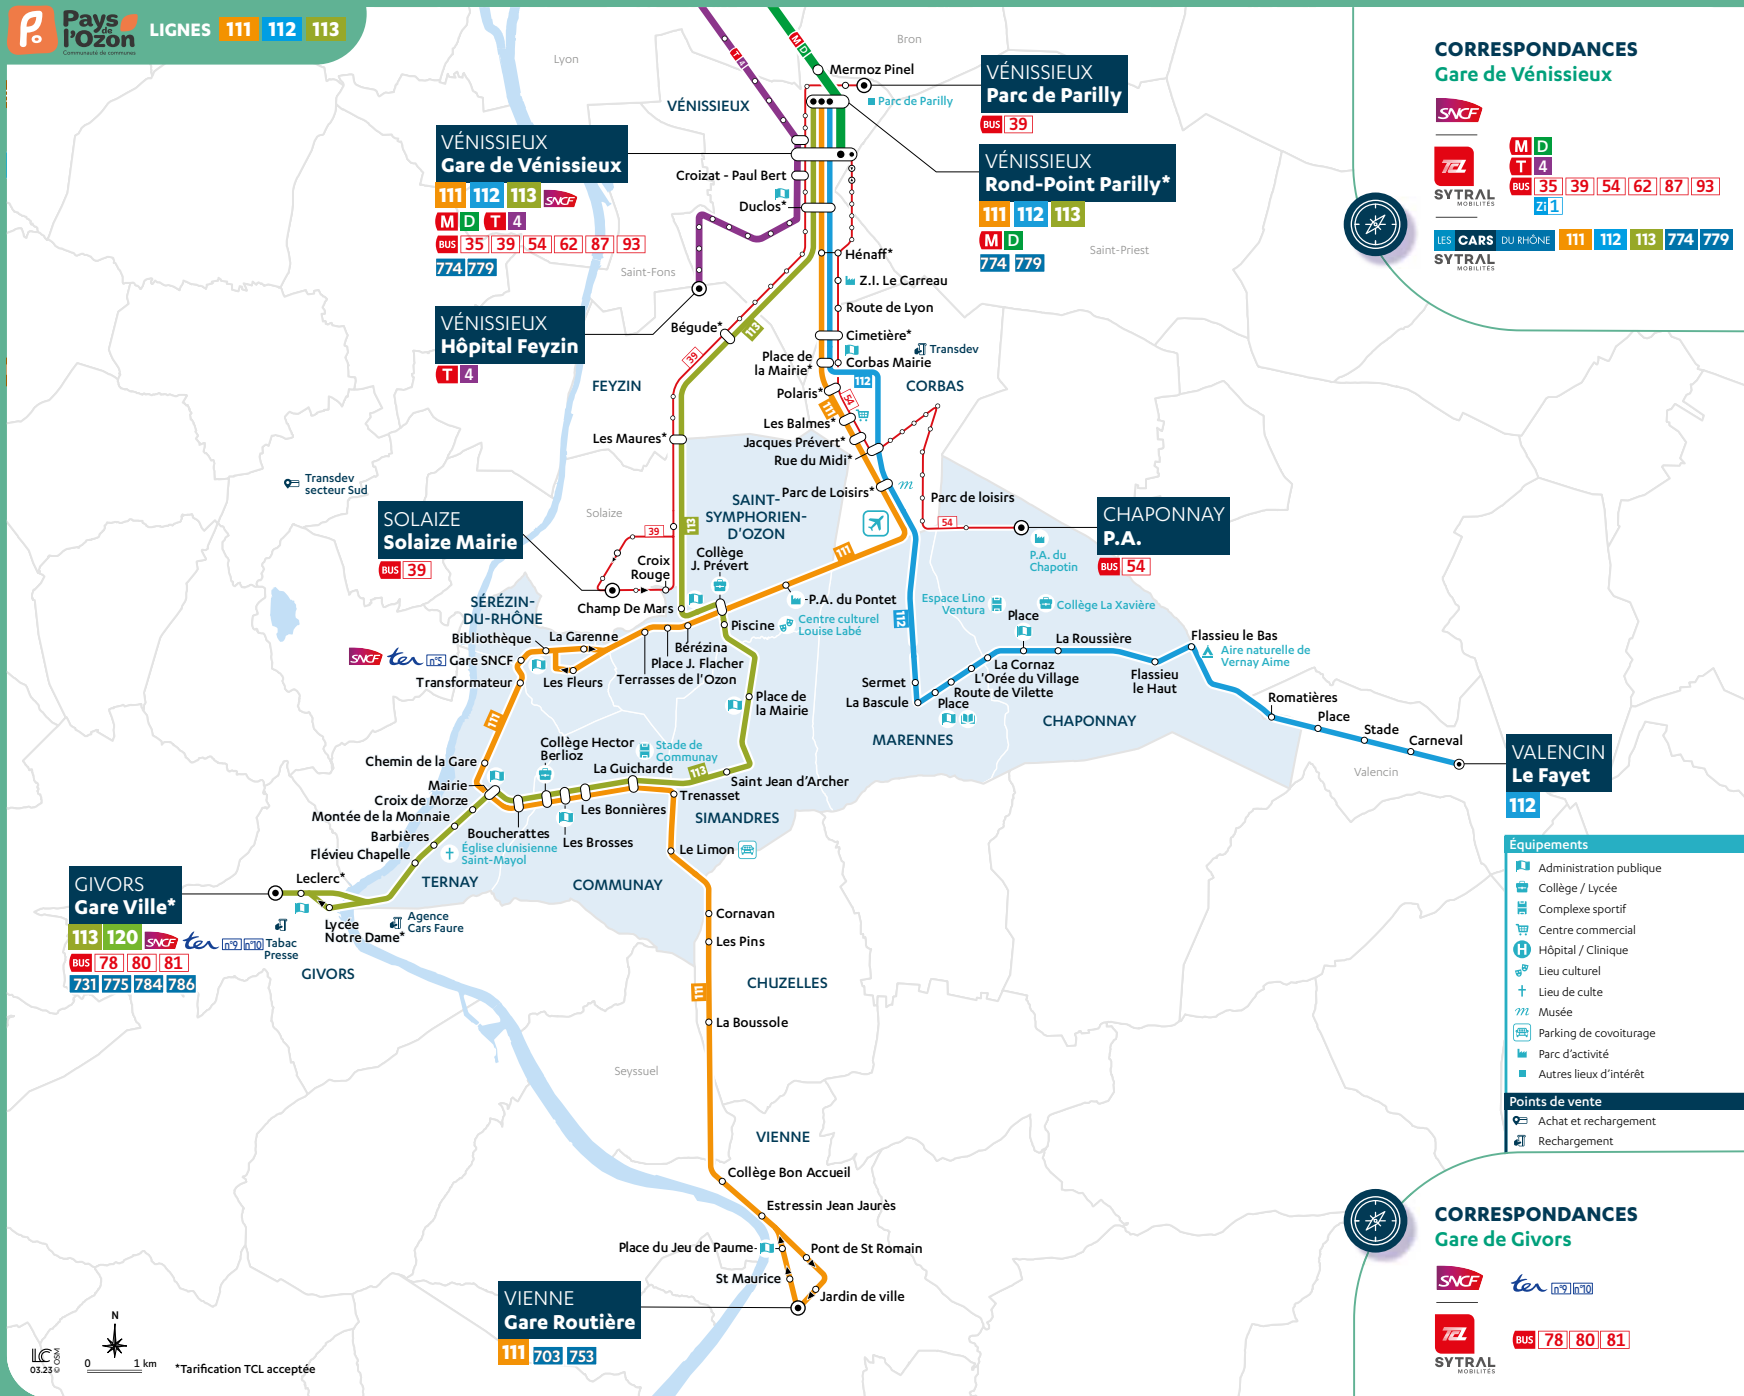

Vienne <-> Communay : 18 min
Vienne <-> St-Symphorien-d'Ozon : 34 min
Communay <-> Vénessieux : 40 min
St-Symphorien-d'Ozon <-> Vénessieux : 34 min
Sérézín-du-Rhône <-> Vénessieux : 30 min

112 VALENCIN <-> VÉNISSIEUX

Vénessieux <-> Valencin : 43 min
Marennes <-> Valencin : 20 min
Chaponnay <-> Valencin : 15 min

113 GIVORS <-> VÉNISSIEUX

St-Symphorien-d'Ozon <-> Vénessieux : 21 min
Communay <-> Givors : 16 min
Ternay <-> Givors : 9 min
Simandres <-> Givors : 19 min

> Fiches horaires disponibles sur carsdurhone.fr

BUS 39 VÉNISSIEUX <-> SOLAIZE

Vénessieux <-> Solaize : 35 min

BUS 54 VÉNISSIEUX <-> CHAPONNAY

Vénessieux <-> Chaponnay : 30 min
Corbas <-> Chaponnay : 17 min

> Fiches horaires disponibles sur www.tcl.fr

PRINCIPAUX PÔLES DE LOISIRS ET D'ACTIVITÉS DESSERVIS

- **Chaponnay** : P.A. Chapotin, Espace Lino Ventura, Aire naturelle de Vernay Aïme, Parcours gnosus
- **Communay** : Stade
- **Corbas** : Pôle de Loisirs, Z.I. Le Carreau
- **Givors** : Pôle d'échange de la gare, Centre nautique
- **Saint-Symphorien-d'Ozon** : Complexe sportif, P.A. du Pontet, Espace culturel Louise Labé, Parcours gnosus
- **Sérézín-du-Rhône** : Gare SNCF
- **Ternay** : Parcours gnosus, Eglise Site Clunisien
- **Vénessieux** : Parc de Parilly, Pôles d'échanges de la gare de Vénessieux et de Parilly

Pays de l'Ozon LIGNES 111 112 113

CORRESPONDANCES Gare de Vénessieux

CORRESPONDANCES Gare de Givors

0 1 km *Tarification TCL acceptée