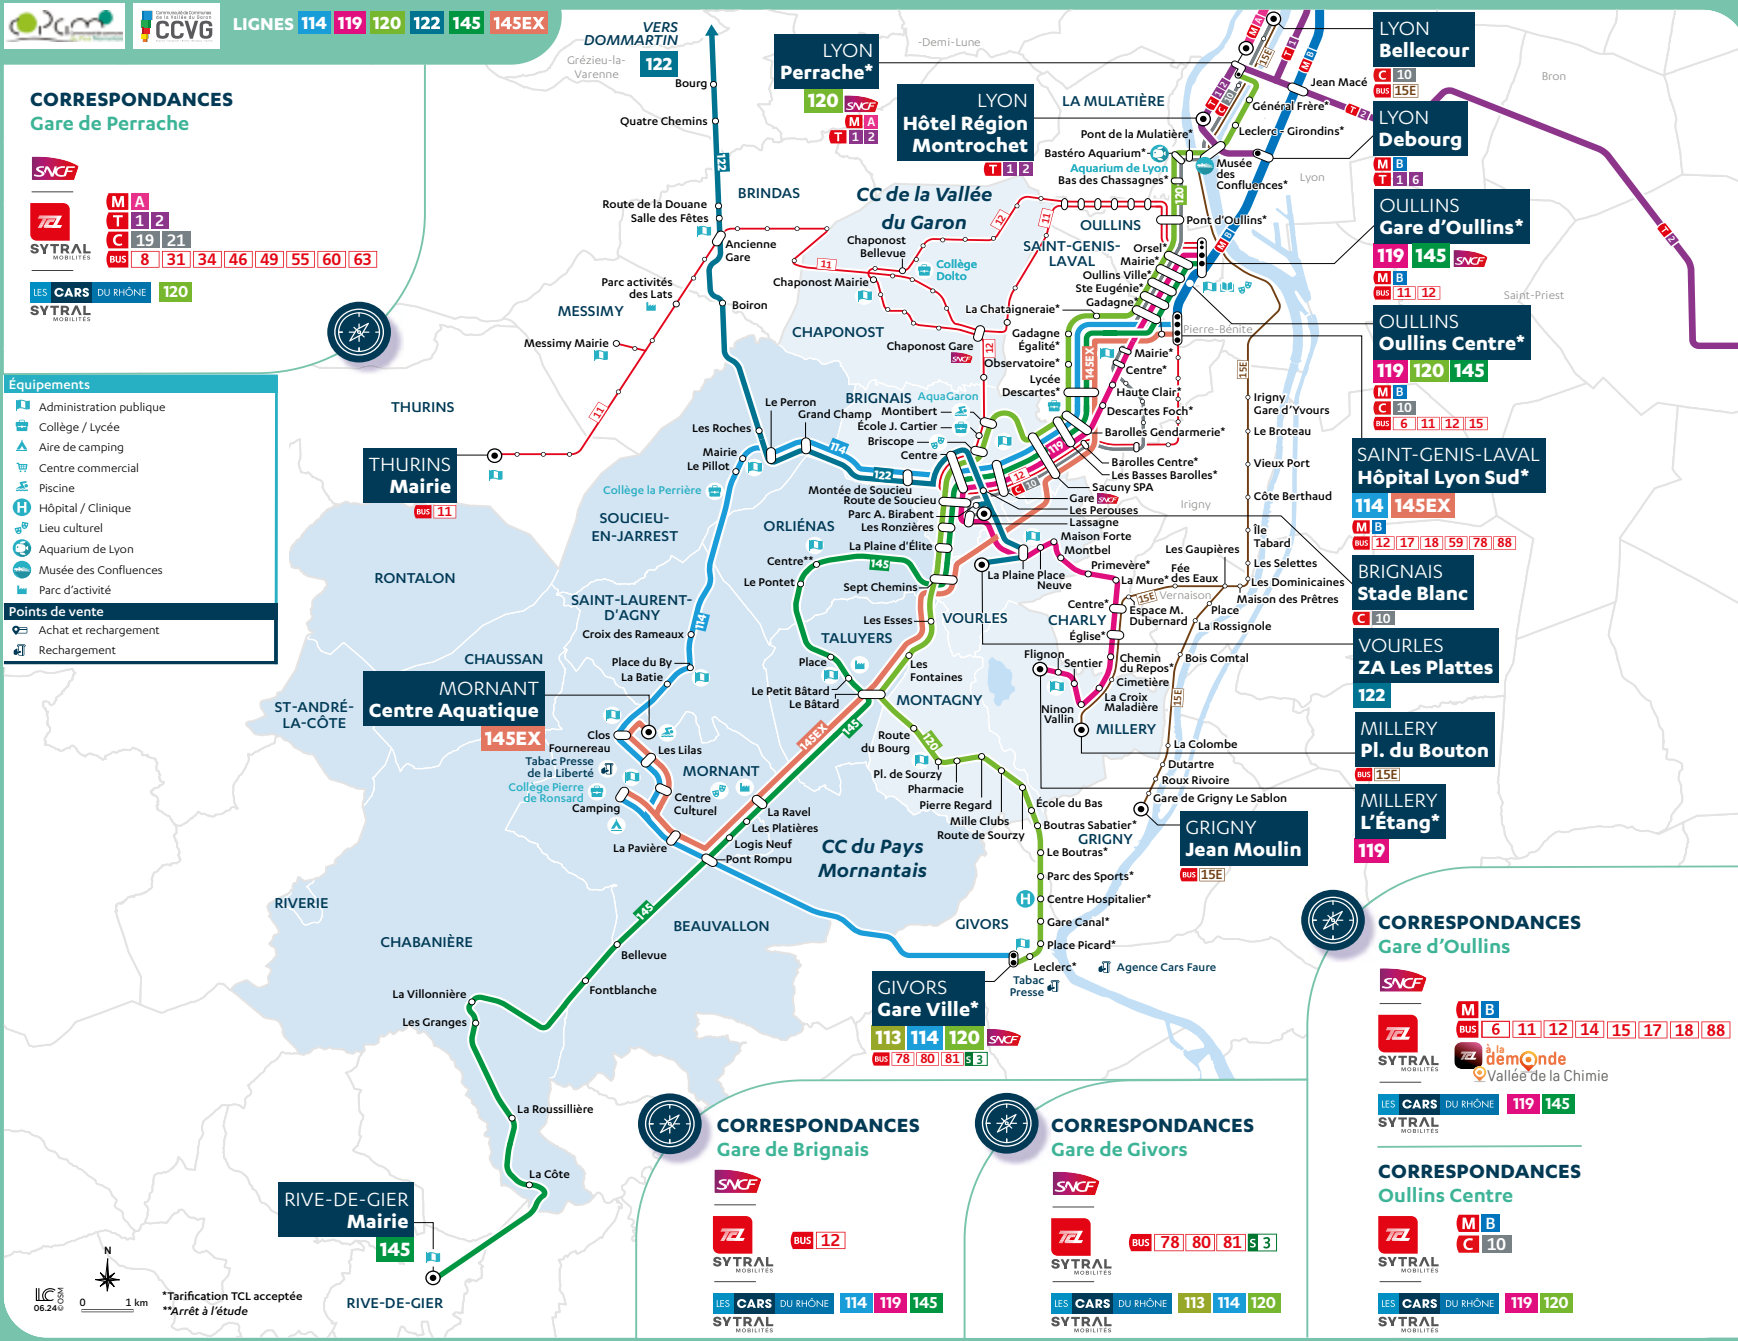

120 GIVORS <> LYON PERRACHE
Brignais <> Oullins : 25 min
Brignais <> Lyon : 50 min

122 VOURLÉS <> DOMMARTIN
Vourles <> Messimy : 25 min
Messimy <> Dommartin : 40 min

145 RIVE-DE-GIER <> OULLINS GARE
Orliénas <> Oullins Gare : 45 min
Rive-de-Gier <> Oullins : 1h19
Rive-de-Gier <> Mornant : 20 min

BUS 15E LYON BELLECOUR <> MILLERY / GRIGNY
Bellecour <> Vernaison : 28 min

> Prolongement de la ligne jusqu'à Millery et Grigny

PRINCIPAUX PÔLES DE LOISIRS ET D'ACTIVITÉS DESSERVIS

- Brignais** : Briscope Centre Culturel, Cinéma CGR, Centre aquatique AquaGaron, Gare
- Givors** : Centre hospitalier
- La Mulatière** : Aquarium de Lyon
- Lyon** : Musée des Confluences
- Mornant** : Camping, Centre culturel, Centre aquatique, ZA Platières
- Oullins** : Pôle multimodal, Théâtre de la Renaissance, Médiathèque
- Saint-Genis-Laval** : Hôpital Lyon Sud
- Taluyers** : ZAC de la Ronze

LIGNES 114 119 120 122 145 145EX

CORRESPONDANCES Gare de Perrache

Équipements

- Administration publique
- Collège / Lycée
- Aire de camping
- Centre commercial
- Piscine
- Hôpital / Clinique
- Lieu culturel
- Aquarium de Lyon
- Musée des Confluences
- Parc d'activité

Points de vente

- Achat et rechargement
- Rechargement

06.24.0

0 1 km
*Tarification TCL acceptée
**Arrêt à l'étude

CORRESPONDANCES Gare de Brignais

LES CARS DU RHÔNE 114 119 145
SYTRAL MOBILITÉS

CORRESPONDANCES Gare de Givors