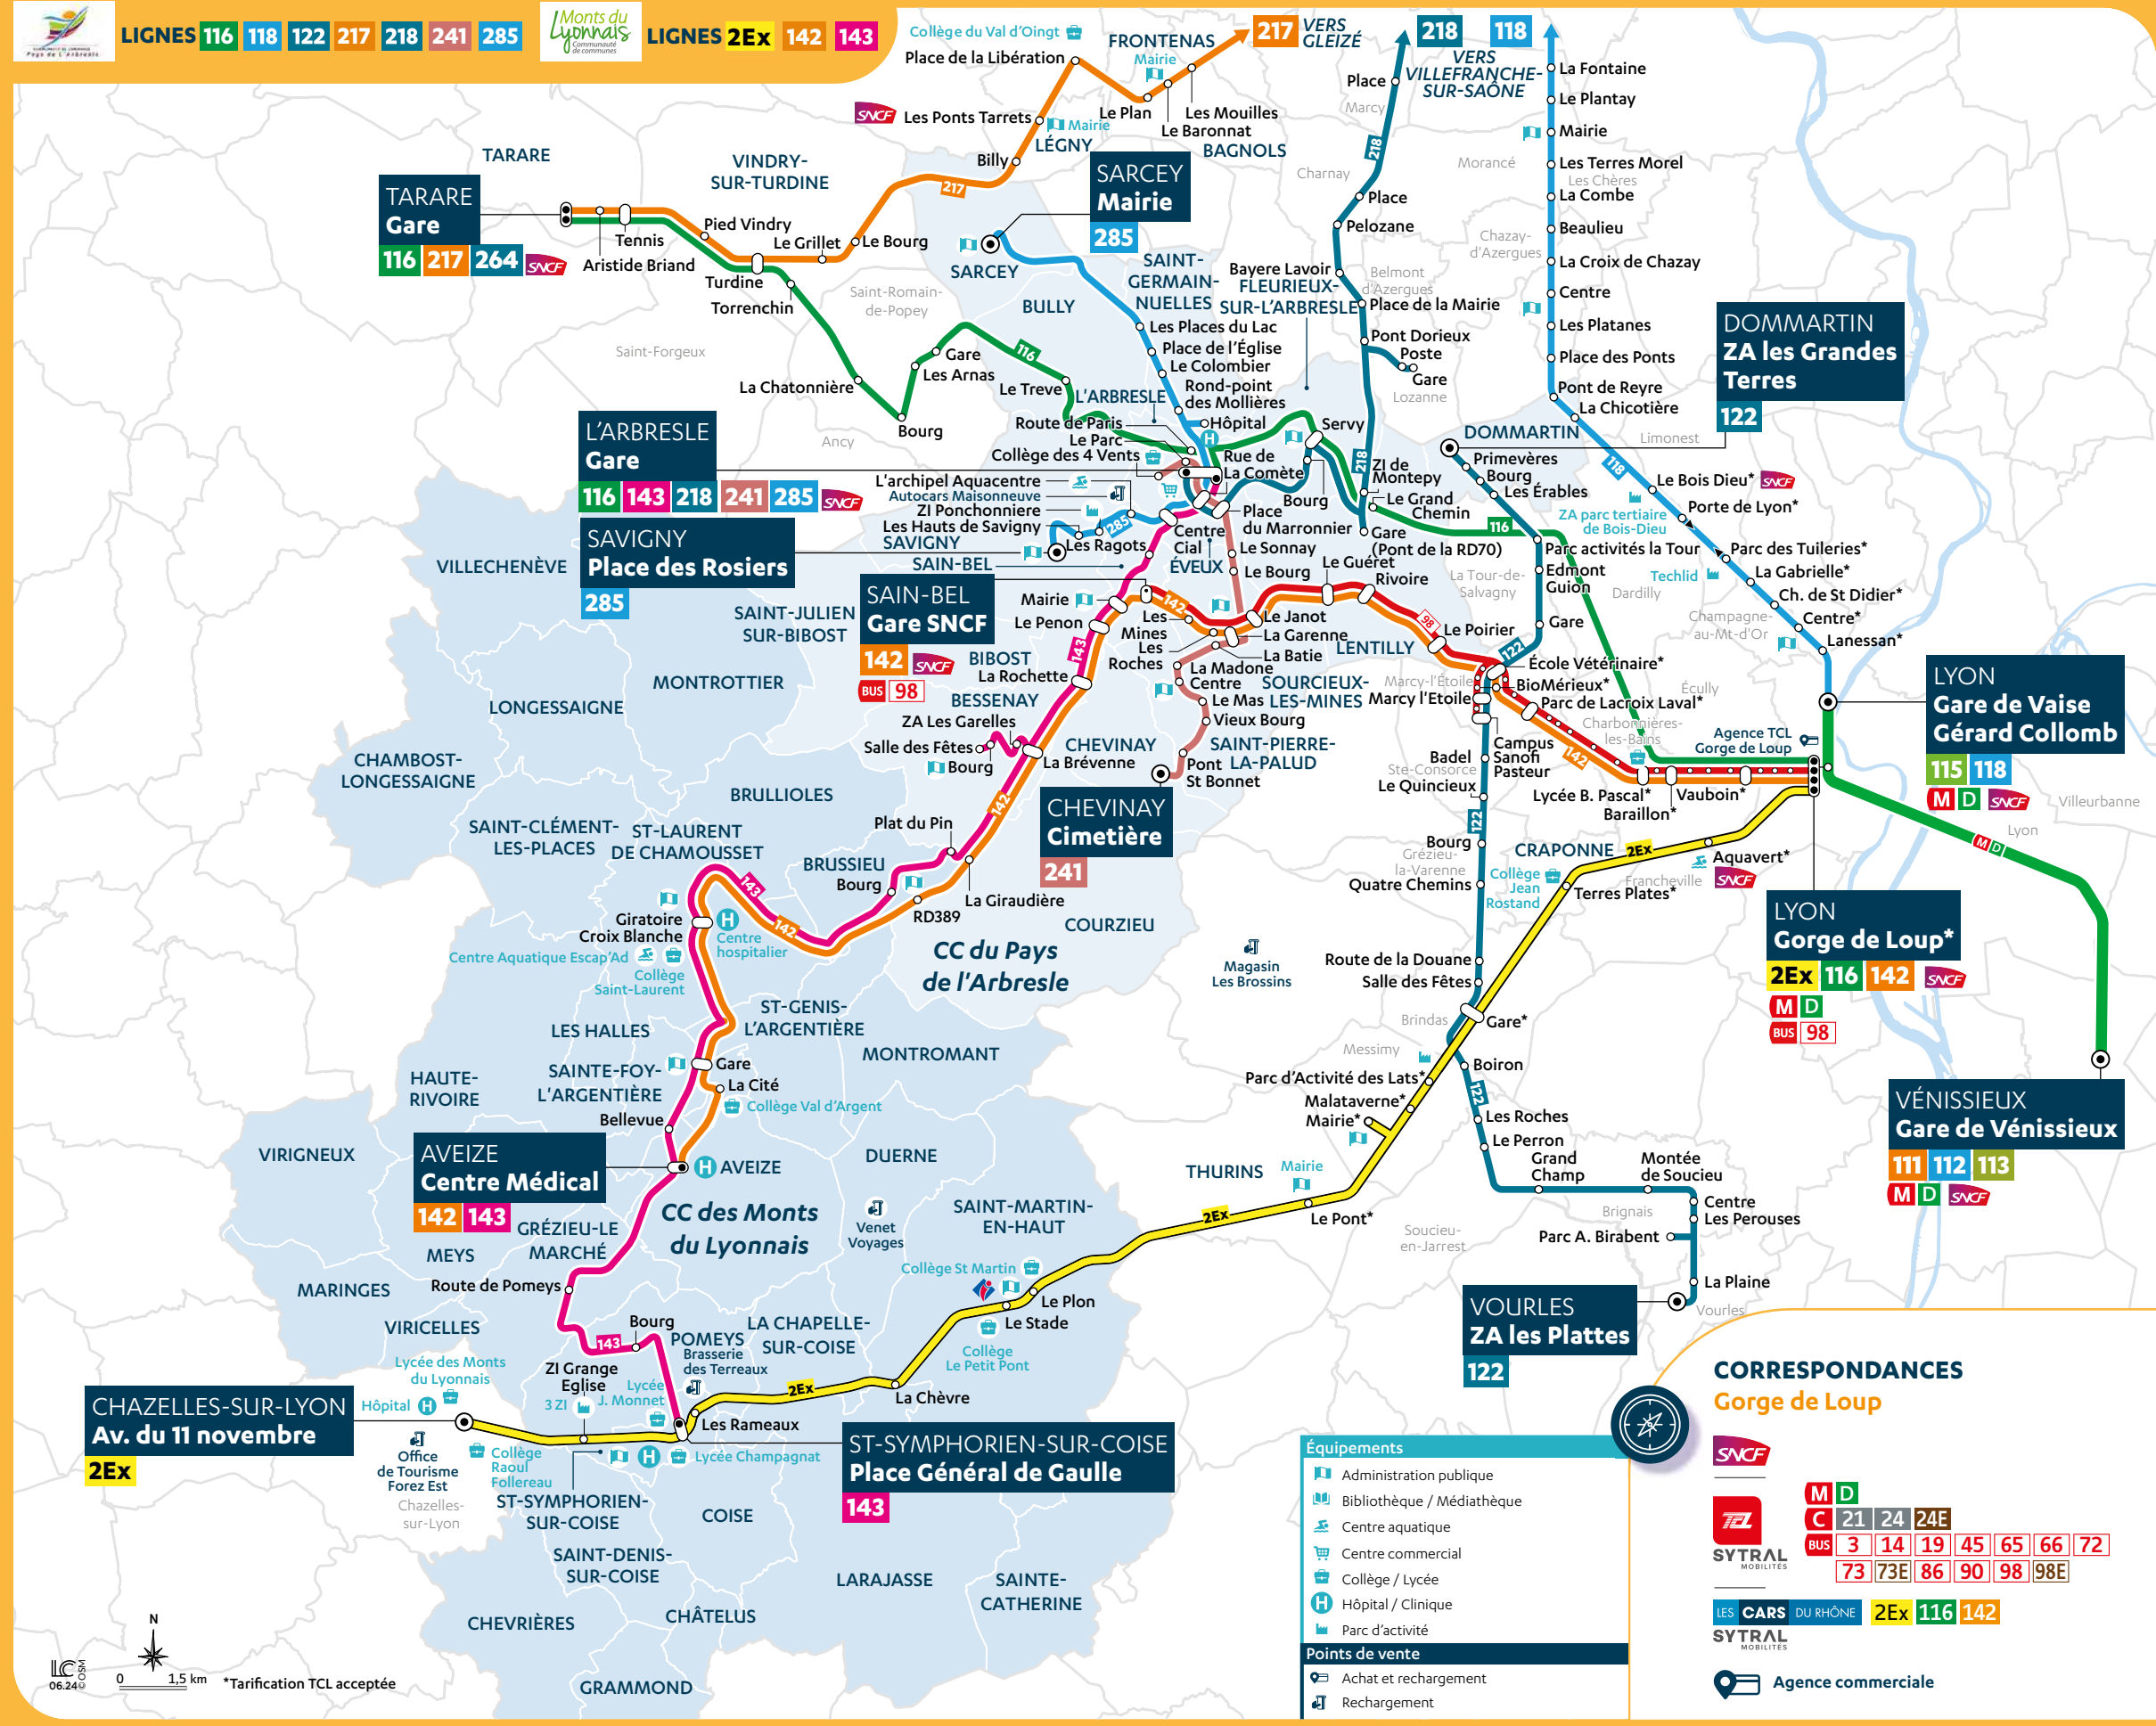

Lignes régulières : MONTS DU LYONNAIS

2Ex CHAZELLES-SUR-LYON <-> LYON GORGE DE LOUP
 Lyon Gorge de Loup <-> Chazelles-sur-Lyon : 1h10
 Lyon Gorge de Loup <-> Saint-Martin-en-Haut : 48 min

142 AVEIZE <-> LYON GORGE DE LOUP
 Aveize <-> Lyon : 1h30
 Sain Bel <-> Lyon : 55 min

118 VILLEFRANCHE-SUR-SAÔNE <-> LYON GARE DE VAISE GERARD COLLOMB
 Dommartin <-> Lyon Gare de Vaise : 18 min

122 VOURLÉS <-> DOMMARTIN
 Dommartin <-> Marcy : 21 min

217 TARARE <-> GLEIZÉ
 Tarare <-> Gleizé : 1h15 min

218 L'ARBRESLE <-> VILLEFRANCHE-SUR-SAÔNE
 Legny <-> Tarare : 23 min

241 CHEVINAY <-> L'ARBRESLE
 Chevinay <-> L'Arbresle : 24 min

285 SAVIGNY <-> SARCEY
 Savigny <-> Gare de L'Arbresle : 13 min
 Sarcey <-> Gare de L'Arbresle : 18 min

> Fiches horaires disponibles sur carsdurhone.fr

BUS 98 SAIN-BEL <-> LYON GORGE DE LOUP
 Sain-Bel Gare <-> Gorge de Loup : 35 min

PRINCIPAUX PÔLES DE LOISIRS ET D'ACTIVITÉS DESSERVIS

- MONTS DU LYONNAIS**
- Aveize** : Centre médical de l'Argentière
- Saint-Laurent de Chamousset** : Centre hospitalier, centre aquatique Escap'Ad
- Saint-Martin-en-Haut** : Office de tourisme des Monts du Lyonnais
- Saint-Symphorien-sur-Coise** : Hôpital, ZI Grange Eglise, ZI Colombier, ZI de Clérimbert
- PAYS DE L'ARBRESLE**
- L'Arbresle** : Aquacentre, hôpital, zone commerciale
- Savigny** : ZI de la Ponchonnière
- Saint-Germain-Nuelles** : Hôpital