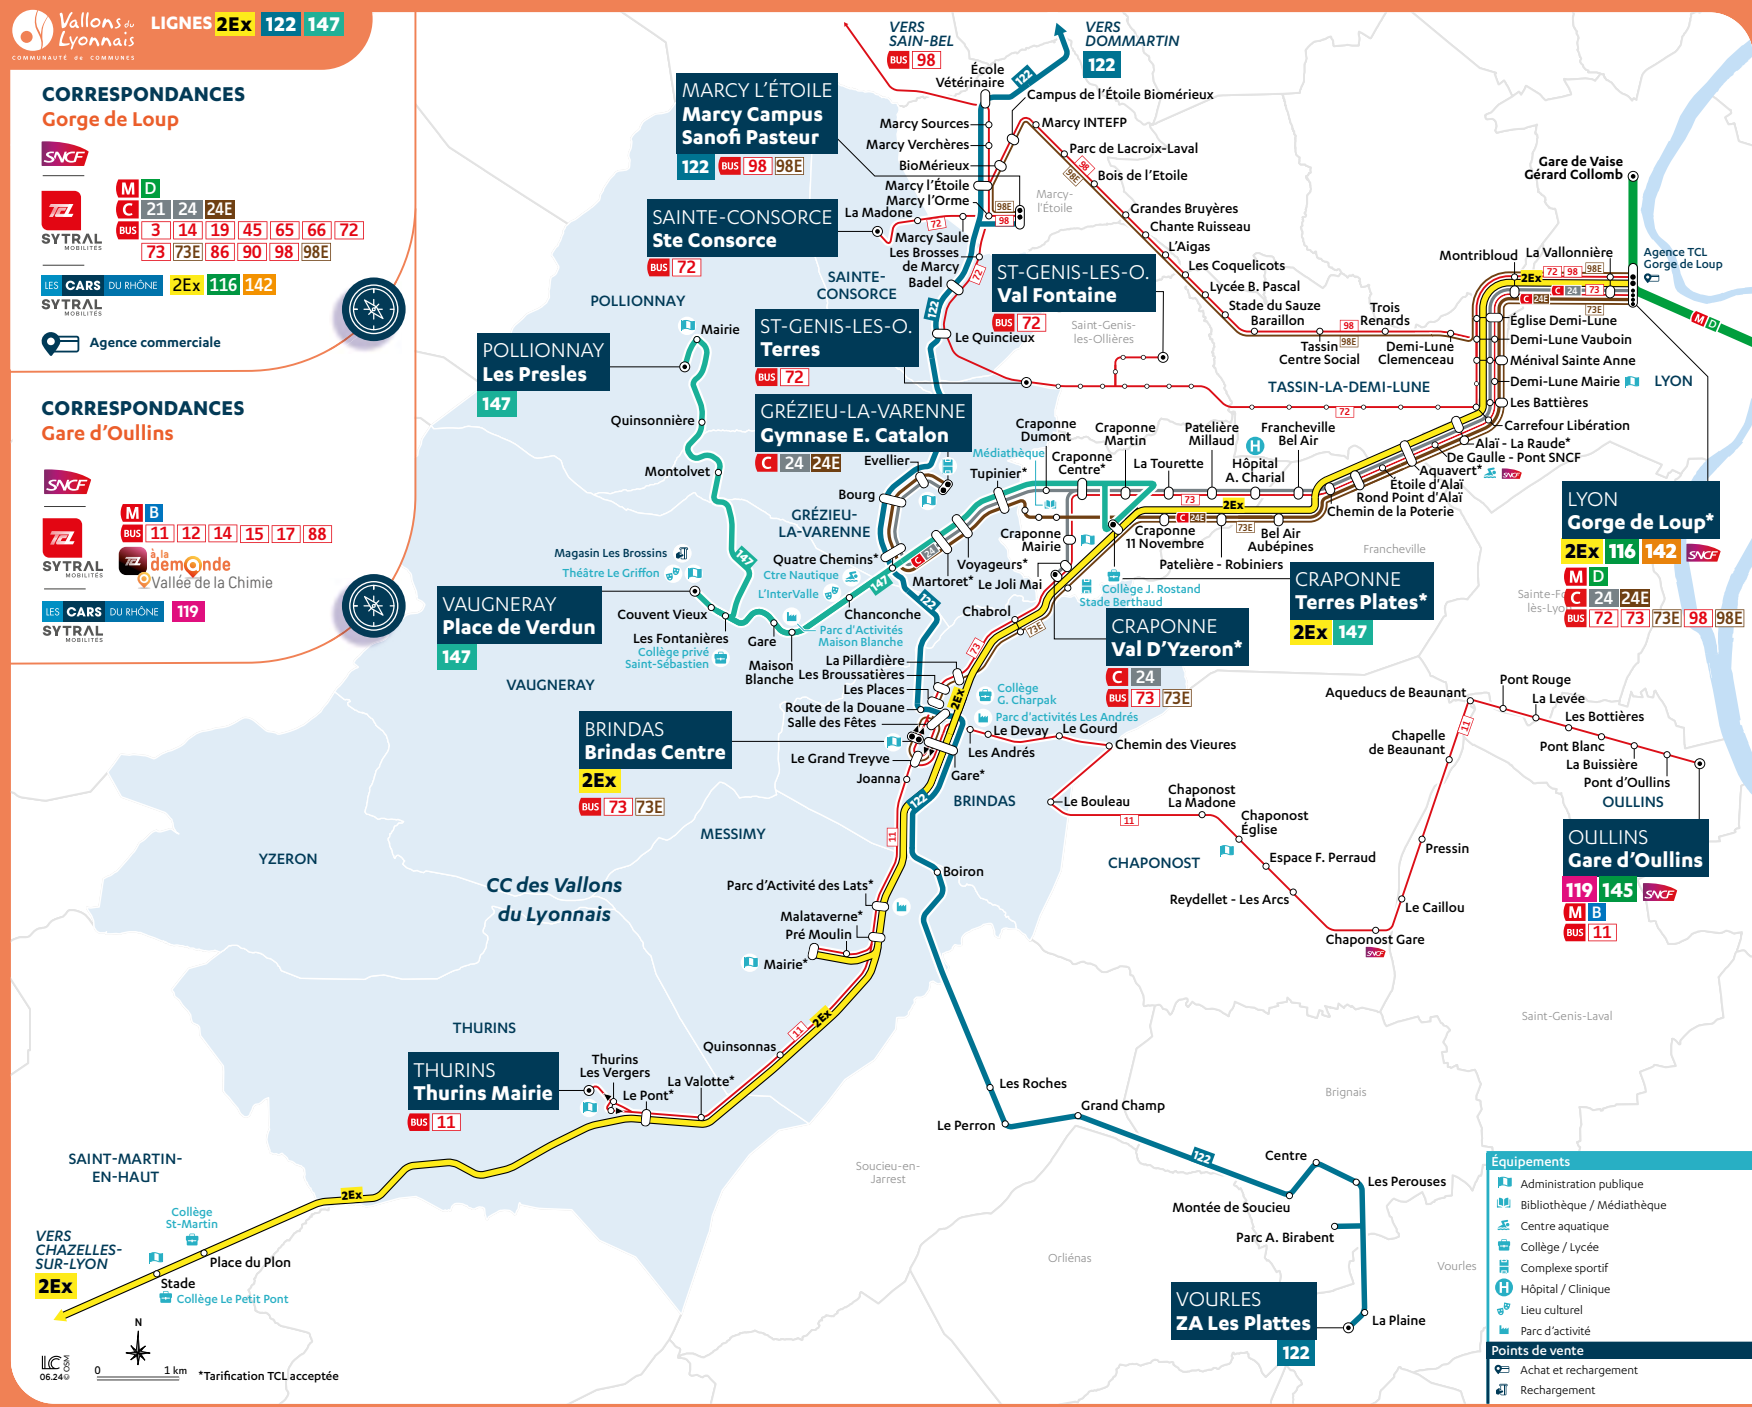

> Fiches horaires disponibles sur carsdurhone.fr

BUS 11 THURINS <-> OULLINS
Thurins <-> Oullins : 56 min

BUS 72 SAINTE-CONSORCE <-> LYON GORGE DE LOUP
Sainte-Consorte <-> Gorge de Loup : 35 min

BUS 73 73E BRINDAS <-> LYON GORGE DE LOUP
Brindas <-> Gorge de Loup : 27 min

C 24 24E GRÉZIEU-LA-VARENNE <-> LYON GORGE DE LOUP
Craponne <-> Gorge de Loup : 19 min

BUS 98 SAIN-BEL <-> LYON GORGE DE LOUP
Sain-Bel Gare <-> Gorge de Loup : 35 min

> Ligne 98 : Prolongement jusqu'à Saint-Bel

> Fiches horaires disponibles sur www.tcl.fr

PRINCIPAUX PÔLES DE LOISIRS ET D'ACTIVITÉS DESSERVIS

- **Brindas** : Parc d'activités Les André
- **Craponne** : Médiathèque, Stade Berthaud
- **Francheville** : Piscine d'Alai
- **Grézieu-la-Varenne** : Gymnase E. Catalan
- **Messimy** : Parc d'Activités des Lats
- **Vaugneray** : Parc d'Activités Maison Blanche, Théâtre Le Griffon, Salle de spectacle L'interValle, Centre nautique

Vallons du Lyonnais
COMBRASSE DE COMMUNES
LIGNES **2Ex 122 147**

CORRESPONDANCES Gorge de Loup

SNCF

TCL

SYTRAL MOBILITÉS

M D
C 21 24 24E

BUS 3 14 19 45 65 66 72
73 73E 86 90 98 98E

LES CARS DU RHÔNE **2Ex 116 142**

SYTRAL MOBILITÉS

Agence commerciale

CORRESPONDANCES Gare d'Oullins

SNCF

TCL

SYTRAL MOBILITÉS

M B
BUS 11 12 14 15 17 88

la Dérive
Vallée de la Chimie

LES CARS DU RHÔNE **119**

SYTRAL MOBILITÉS

Équipements	
	Administration publique
	Bibliothèque / Médiathèque
	Centre aquatique
	Collège / Lycée
	Complexe sportif
	Hôpital / Clinique
	Lieu culturel
	Parc d'activité
Points de vente	
	Achat et rechargement
	Rechargement