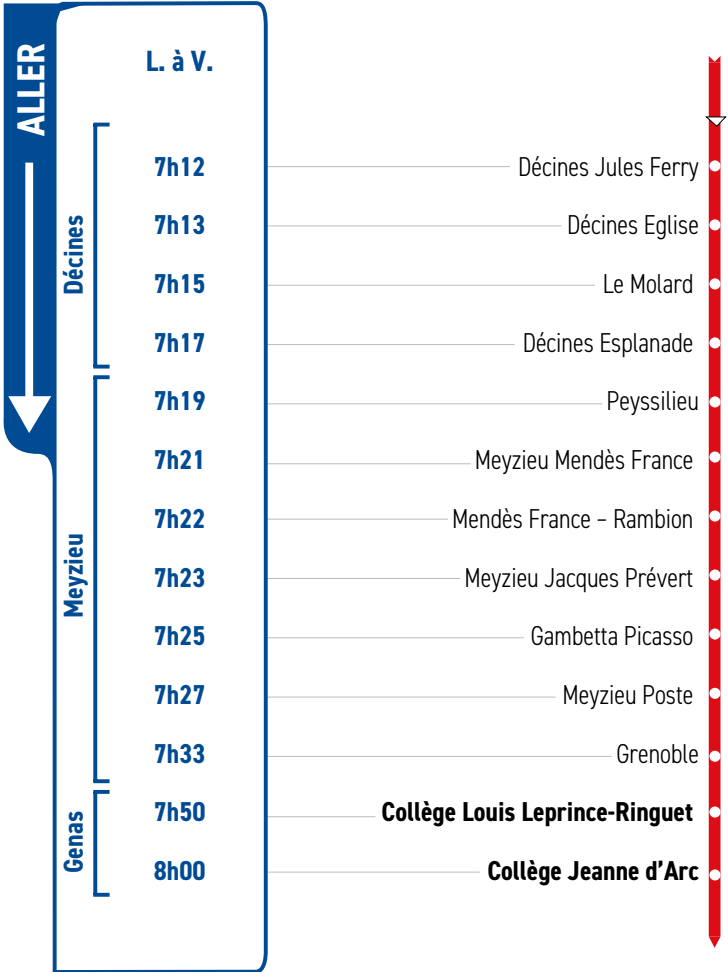

HORAIRES

Du 7 octobre 2024 au 4 juillet 2025

LIGNE

- DÉCINES
- MEYZIEU
- GENAS
- COLLÈGE
JEANNE D'ARC
- COLLÈGE LOUIS
LEPRINCE RINGUET

Un problème météo, un incident technique
sur une ligne Junior Direct ?
Vous êtes informés en temps réel par SMS.

Inscrivez-vous sur l'espace
« Mon TCL » sur [tcl.fr](https://www.tcl.fr).

SYTRAL
MOBILITÉS

	Retour A		
	L. M. J. V.	Me	
• Meyzieu Grand Large	17h00	12h41] Meyzieu
• Meyzieu - Parc du Grand Large	16h57	12h38	
• Mont Joyeux	16h56	12h37	
• Charcot	16h55	12h36	
• Frédéric Mistral	16h54	12h35	
• Verdun-Victor Hugo	16h53	12h34	
• Meyzieu Gare Libération	16h50	12h32	
• Dauphiné - Berlioz	16h44	12h28	
• Grenoble	16h42	12h26	
• Collège Jeanne d'Arc	16h35	12h20	
• Collège Louis Leprince Ringuet	16h10	12h10	

RETOUR ↑

	Retour B		
	L. M. J. V.	Me	
• Décines Jules Ferry	17h06	12h49] Décines
• Décines Eglise	17h05	12h48	
• Le Molard	17h02	12h45	
• Décines Esplanade	17h00	12h43	
• Peyssillieu	16h57	12h40] Meyzieu
• Meyzieu Mendès France	16h55	12h38	
• Mendès France - Rambion	16h54	12h37	
• Meyzieu Jacques Prévert	16h53	12h36	
• Gambetta - Picasso	16h51	12h34	
• Meyzieu Bascule	16h50	12h33	
• Meyzieu Poste	16h49	12h32] Genas
• Place Burignat	16h47	12h30	
• Vacher	16h45	12h29	
• Collège Jeanne d'Arc	16h35	12h20	
• Collège Louis Leprince Ringuet	16h10	12h10	