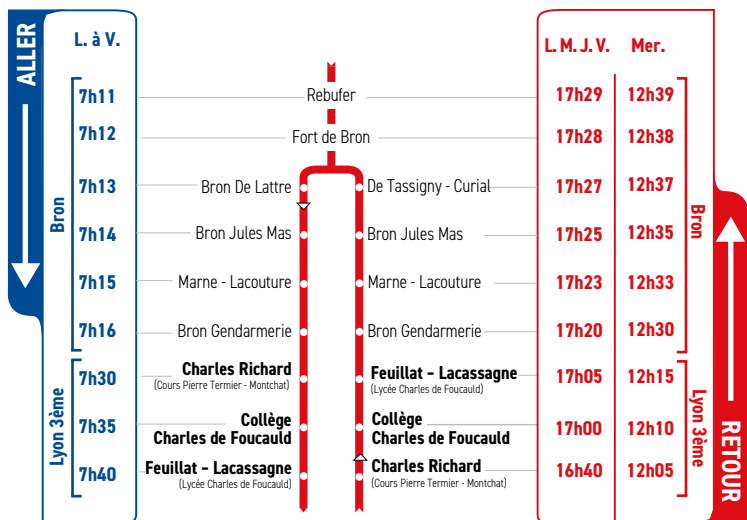

HORAIRES

Du 4 septembre 2023 au 5 juillet 2024

LIGNE

- BRON
- LYON 3ÈME
- COURS PIERRE TERMIER
MONTCHAT
- COLLÈGE CHARLES
DE FOUCAULD
- LYCÉE CHARLES
DE FOUCAULD

Un problème météo, un incident technique
sur une ligne Junior Direct ?
Vous êtes informés en temps réel par SMS.

Inscrivez-vous sur l'espace
« Mon TCL » sur [tcl.fr](https://www.tcl.fr).

SYTRAL
MOBILITÉS

Tous les élèves scolarisés au Cours Pierre Termier Monchat prennent au retour la ligne JD 132 pour se rendre à l'arrêt "Collège Charles de Foucauld" où ils sont répartis dans le véhicule correspondant à leur destination.