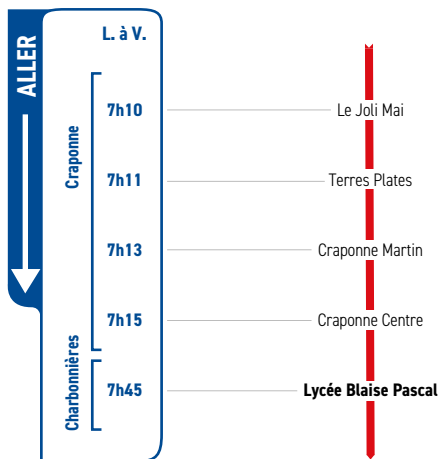

HORAIRES

Du 4 septembre 2023 au 5 juillet 2024

LIGNE

Un problème météo, un incident technique
sur une ligne Junior Direct ?
Vous êtes informés en temps réel par SMS.

Inscrivez-vous sur l'espace
« Mon TCL » sur tcl.fr.

Pour les services retours, les élèves peuvent se reporter sur les lignes **JD 162** ou **JD 168** selon les arrêts utilisés.