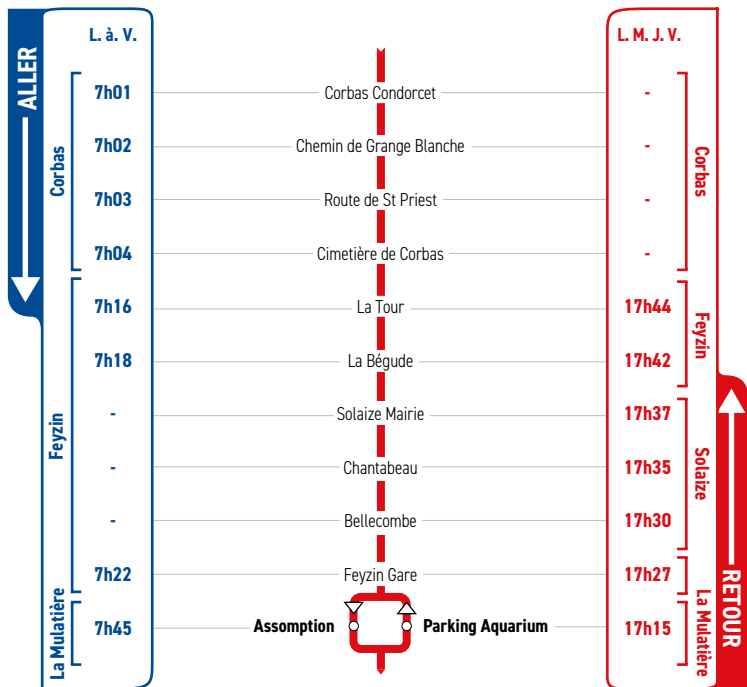

HORAIRES

Du 4 septembre 2023 au 5 juillet 2024

LIGNE

Un problème météo, un incident technique
sur une ligne Junior Direct ?
Vous êtes informés en temps réel par SMS.

Inscrivez-vous sur l'espace
« Mon TCL » sur [tcl.fr](https://www.tcl.fr).

SYTRAL
MOBILITÉS

Pour le retour du mercredi, veuillez vous reporter à la fiche horaire du JD 11/16.