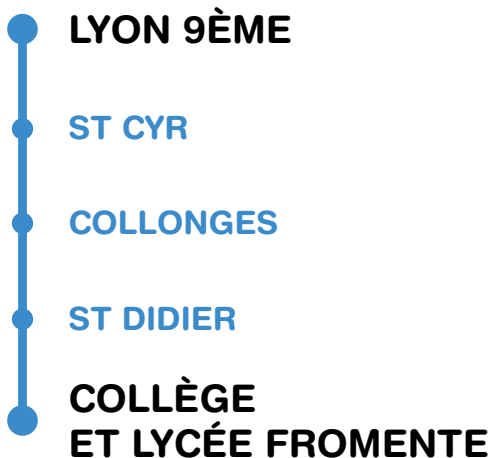

HORAIRES

Du 22 janvier 2024 au 5 juillet 2024

LIGNE

Un problème météo, un incident technique
sur une ligne Junior Direct ?
Vous êtes informés en temps réel par SMS.

Inscrivez-vous sur l'espace
« Mon TCL » sur tcl.fr.

SYTRAL
MOBILITÉS

ALLER		L. à V.		L.M.J.V.	Me.	RETOUR	
Lyon 9 ^e St Cyr Collonges St Cyr St Didier	7h35		Louis Bouquet	17h45	13h15	Lyon 9 ^e St Cyr Collonges St Cyr St Didier	↑
	7h35		Grand Champ	17h45	13h15		
	7h36		Fayolle	17h44	13h14		
	7h37		Les Ormes	17h43	13h13		
	7h38		Nervieux	17h42	13h12		
	7h40		Serpoly	17h41	13h11		
	7h45		Notre Dame du Grand Port	17h35	13h05		
	7h45		Collonges	17h34	13h04		
	7h46		Ecoles de Collonges	17h34	13h04		
	7h47		Les Chanterelles	17h33	13h03		
	7h49		Route de St Romain	17h31	13h01		
	7h50		La Baticolière	17h30	13h00		
	7h52		Serpoly Nervieux	17h29	12h59		
	7h53		St Cyr Eglise	17h28	12h58		
	8h15		Collège et lycée Fromente	17h15	12h45		