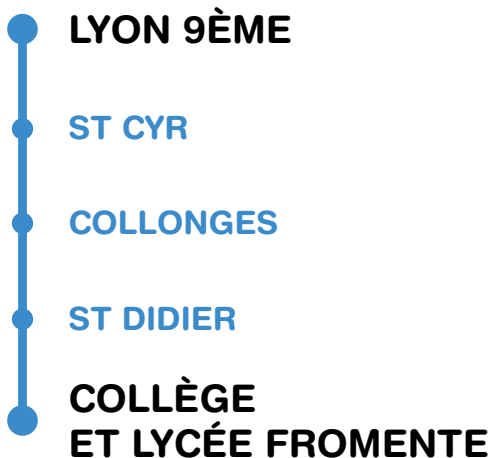

HORAIRES

Du 12 février 2025 au 4 juillet 2025

LIGNE

Un problème météo, un incident technique
sur une ligne Junior Direct ?
Vous êtes informés en temps réel par SMS.

Inscrivez-vous sur l'espace
« Mon TCL » sur tcl.fr.

SYTRAL
MOBILITÉS

ALLER				
		L. à V.		
Lyon 9 ^e St Cyr Collonges St Cyr St Didier	7h35	Louis Bouquet	17h35	13h00
	7h35	Grand Champ	17h35	13h00
	7h36	Fayolle	17h34	12h59
	7h37	Les Ormes	17h33	12h58
	7h38	Nervieux	17h32	12h57
	7h40	Serpoly	17h31	12h56
	7h45	Notre Dame du Grand Port	17h25	12h50
	7h45	Collonges		
	7h46	Ecoles de Collonges	17h24	12h49
	7h47	Les Chanterelles	17h23	12h48
	7h49	Route de St Romain	17h21	12h46
	7h50	La Baticolière	17h20	12h45
	7h52	Serpoly Nervieux	17h19	12h44
	7h53	St Cyr Eglise	17h18	12h43
	8h15	Collège et lycée Fromente	17h05	12h30